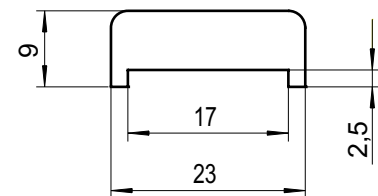

Josef Faschang

Produktion

Pirath 1
A-4950 Altheim
Tel. +43(0)7723-43750
Mobil +43(0)676-4328628
Fax +43(0)7723-4375099

www.pic-stein.at

Baluster 06-lang

Bemaßung in cm

Gewicht: 16,7 kg

Länge = 194 oder 244
Gewicht: 30,4 kg/lfm.

max. Länge = 200
Gewicht: 40 kg/lfm.