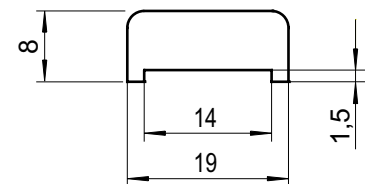

Josef Faschang

Produktion

Pirath 1
A-4950 Altheim
Tel. +43(0)7723-43750
Mobil +43(0)676-4328628
Fax +43(0)7723-4375099

www.pic-stein.at

Baluster 06-lang

Bemaßung in cm

Gewicht: 16,7 kg

Länge = 194 oder 244
Gewicht: 30,4 kg/lfm.

max. Länge = 200
Gewicht: 40 kg/lfm.