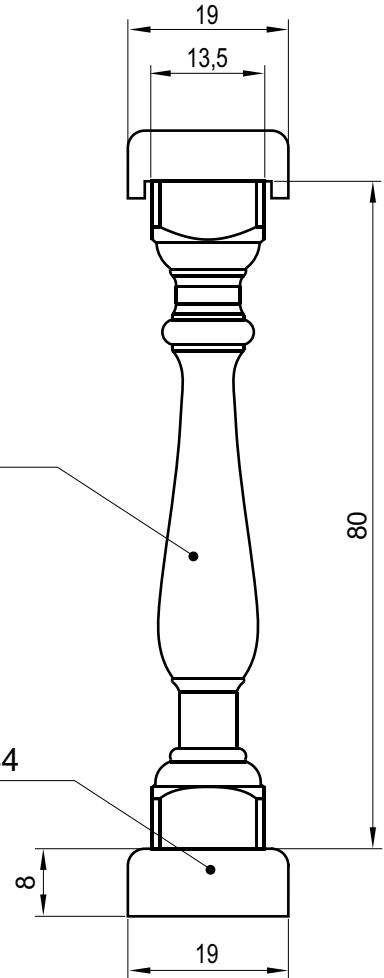

Josef Faschang

Produktion

Pirath 1
A-4950 Altheim
Tel. +43(0)7723-43750
Mobil +43(0)676-4328628
Fax +43(0)7723-4375099

www.pic-stein.at

Baluster 06-lang

Bemaßung in cm

Gewicht: 16,7 kg

Länge = 194 oder 244
Gewicht: 30,4 kg/lfm.

max. Länge = 200
Gewicht: 40 kg/lfm.