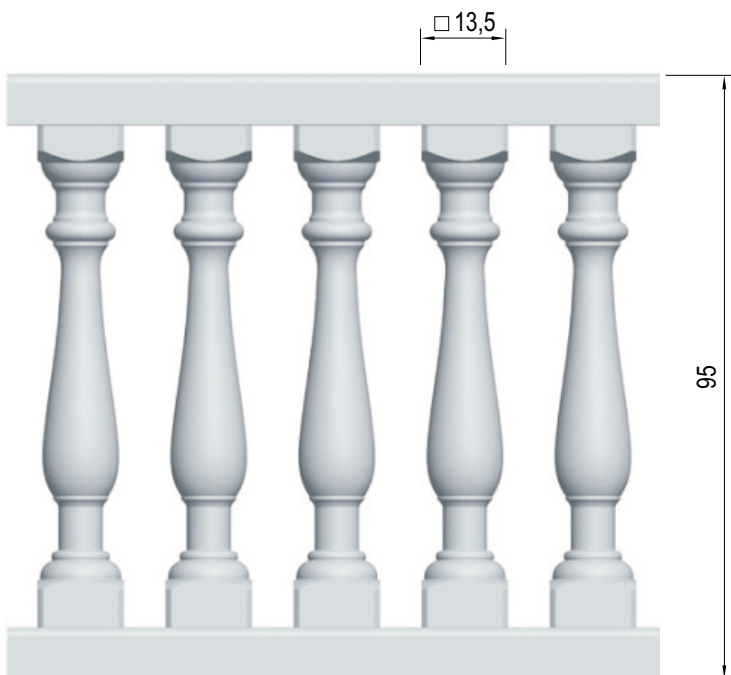

Josef Faschang

Produktion

Pirath 1
A-4950 Altheim
Tel. +43(0)7723-43750
Mobil +43(0)676-4328628
Fax +43(0)7723-4375099

www.pic-stein.at

Baluster 06-lang

Bemaßung in cm

Gewicht: 16,7 kg

Länge = 194 oder 244
Gewicht: 30,4 kg/lfm.

max. Länge = 200
Gewicht: 40 kg/lfm.