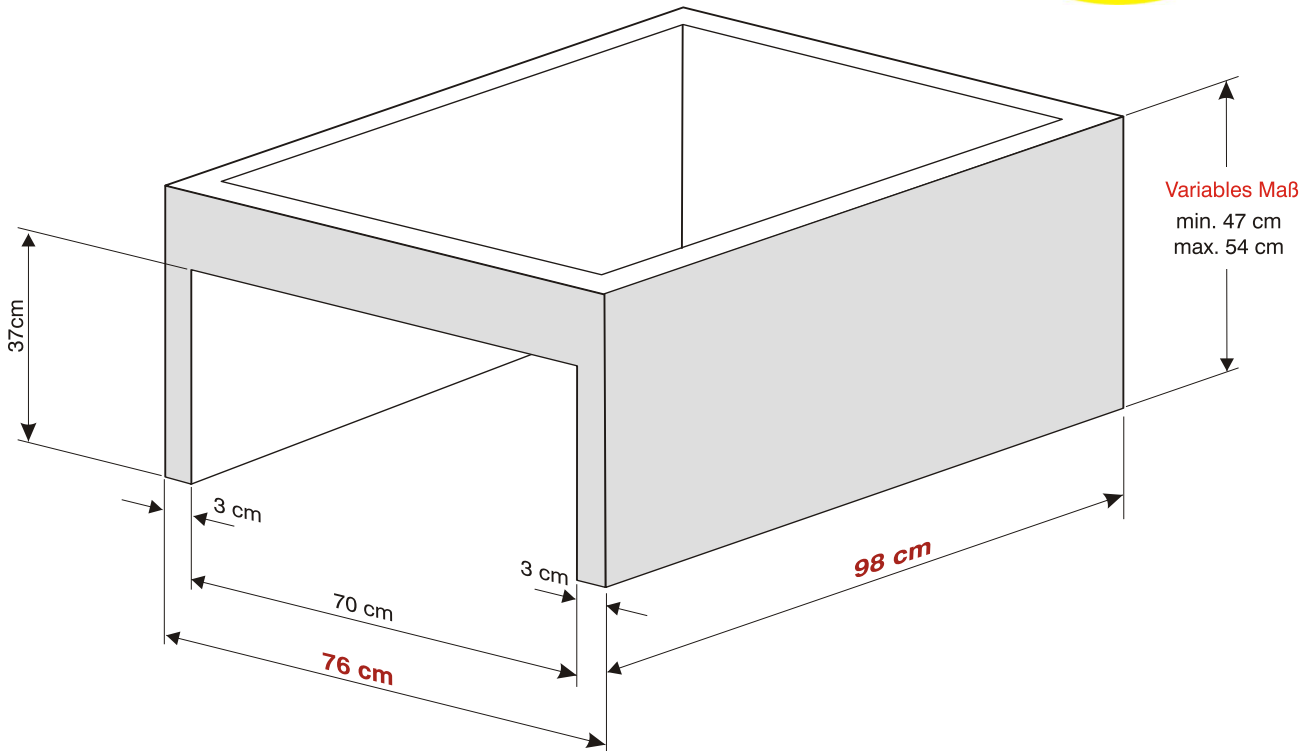

Modell L

Dachvarianten

Krüppelwalmdach

Walmdach

Pultdächer

Dachschräge von 2 bis 8 Grad

Satteldach

Flachdach