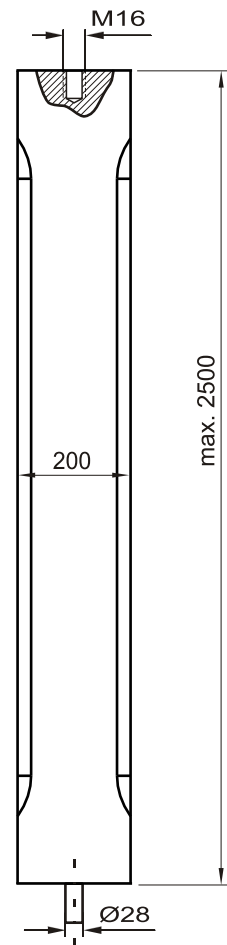

Linea „Iberia“

Fa. Josef Faschang
 Pirath 1 · A-4950 Altheim
 Tel. +43(0)7723-43750
 Fax +43(0)7723-4375099
 Mobil +43(0)676-4328628

Säulenmodell:

Cartago-200

www.pic-stein.at
 info@pic-stein.at

Preise lt. aktueller Webseite

Bemaßung in mm

| Bezeichnung | Artikelnummer | Gewicht in kg | Preis Stk. | Stück | Preis / Gesamt |
|---------------|---------------|---------------|------------|-------|----------------|
| Cartago-B-200 | Cart-B-200 | --- | 140,- | | |
| Cartago-200 | Cart-200 | 130 kg/m | 280,- | | |
| Cartago-K-200 | Cart-K-200 | --- | 130,- | | |
| | | | Summe | | |