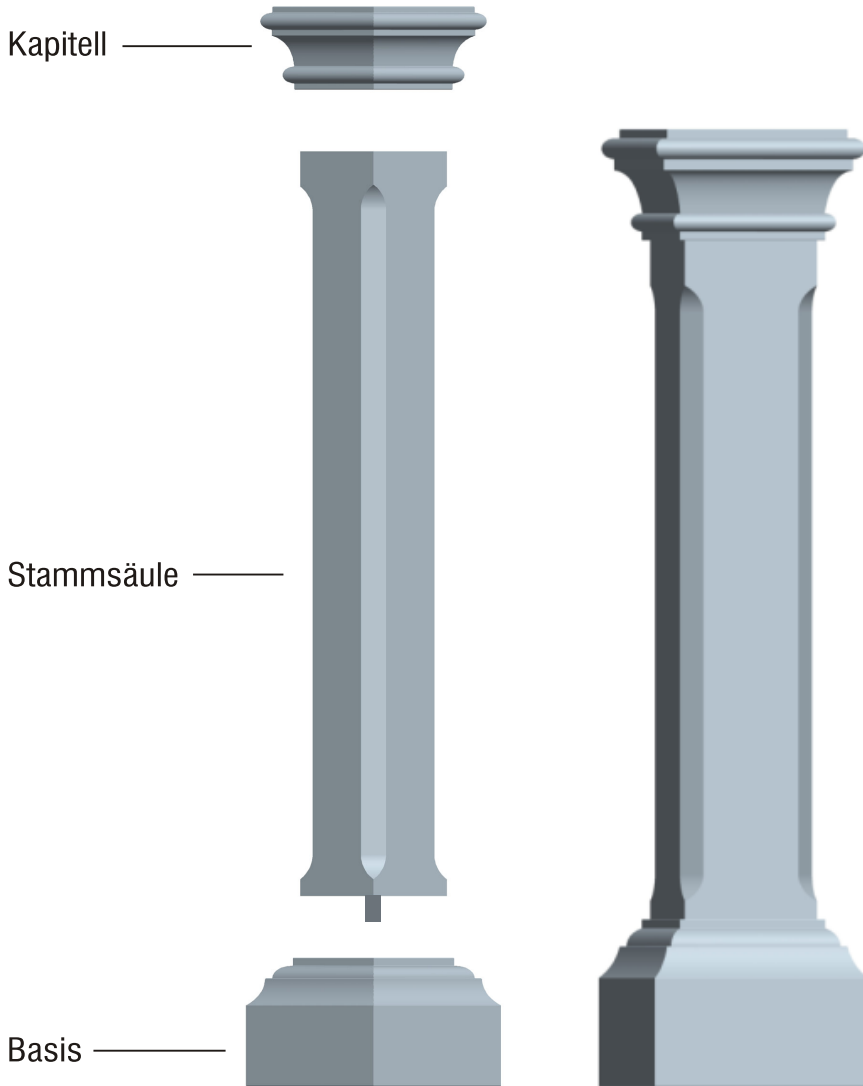

Linea „Iberia“

Fa. Josef Faschang
 Pirath 1 · A-4950 Altheim
 Tel. +43(0)7723-43750
 Fax +43(0)7723-4375099
 Mobil +43(0)676-4328628

Säulenmodell:

Cartago-200

www.pic-stein.at
 info@pic-stein.at

Preise lt. aktueller Webseite

Bemaßung in mm

| Bezeichnung | Artikelnummer | Gewicht in kg | Preis Stk. | Stück | Preis / Gesamt |
|---------------|---------------|---------------|------------|-------|----------------|
| Cartago-B-200 | Cart-B-200 | --- | 140,- | | |
| Cartago-200 | Cart-200 | 130 kg/m | 280,- | | |
| Cartago-K-200 | Cart-K-200 | --- | 130,- | | |
| | | | Summe | | |