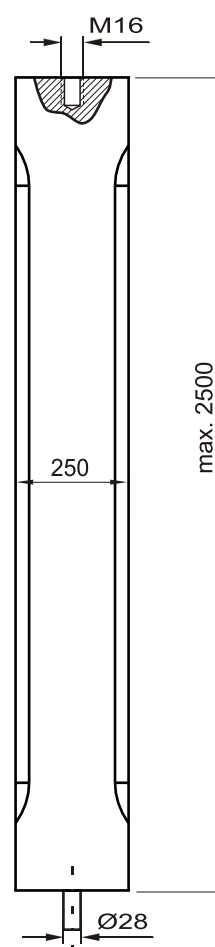

# Linea „Iberia“

Fa. Josef Faschang  
 Pirath 1 · A-4950 Altheim  
 Tel. +43(0)7723-43750  
 Fax +43(0)7723-4375099  
 Mobil +43(0)676-4328628

Säulenmodell:

## Cartago-250

www.pic-stein.at  
 info@pic-stein.at

Preise lt. aktueller Webseite

**Bemaßung in mm**

Bezeichnung	Artikelnummer	Gewicht in kg	Preis Stk.	Stück	Preis / Gesamt
Cartago-B-250	Cart-B-250	---	150,-		
Cartago-250	Cart-250	190 kg/m	310,-		
Cartago-K-250	Cart-K-250	---	140,-		
			Summe		