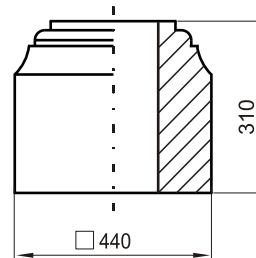

## Cartago-250

www.pic-stein.at  
 info@pic-stein.at

Preise lt. aktueller Webseite

**Bemaßung in mm**

Bezeichnung	Artikelnummer	Gewicht in kg	Preis Stk.	Stück	Preis / Gesamt
Cartago-B-250	Cart-B-250	---	150,-		
Cartago-250	Cart-250	190 kg/m	310,-		
Cartago-K-250	Cart-K-250	---	140,-		
			Summe		