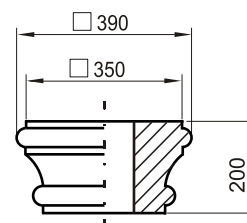

## Cartago-250

www.pic-stein.at  
 info@pic-stein.at

Preise lt. aktueller Webseite

**Bemaßung in mm**

Bezeichnung	Artikelnummer	Gewicht in kg	Preis Stk.	Stück	Preis / Gesamt
Cartago-B-250	Cart-B-250	---	150,-		
Cartago-250	Cart-250	190 kg/m	310,-		
Cartago-K-250	Cart-K-250	---	140,-		
			Summe		