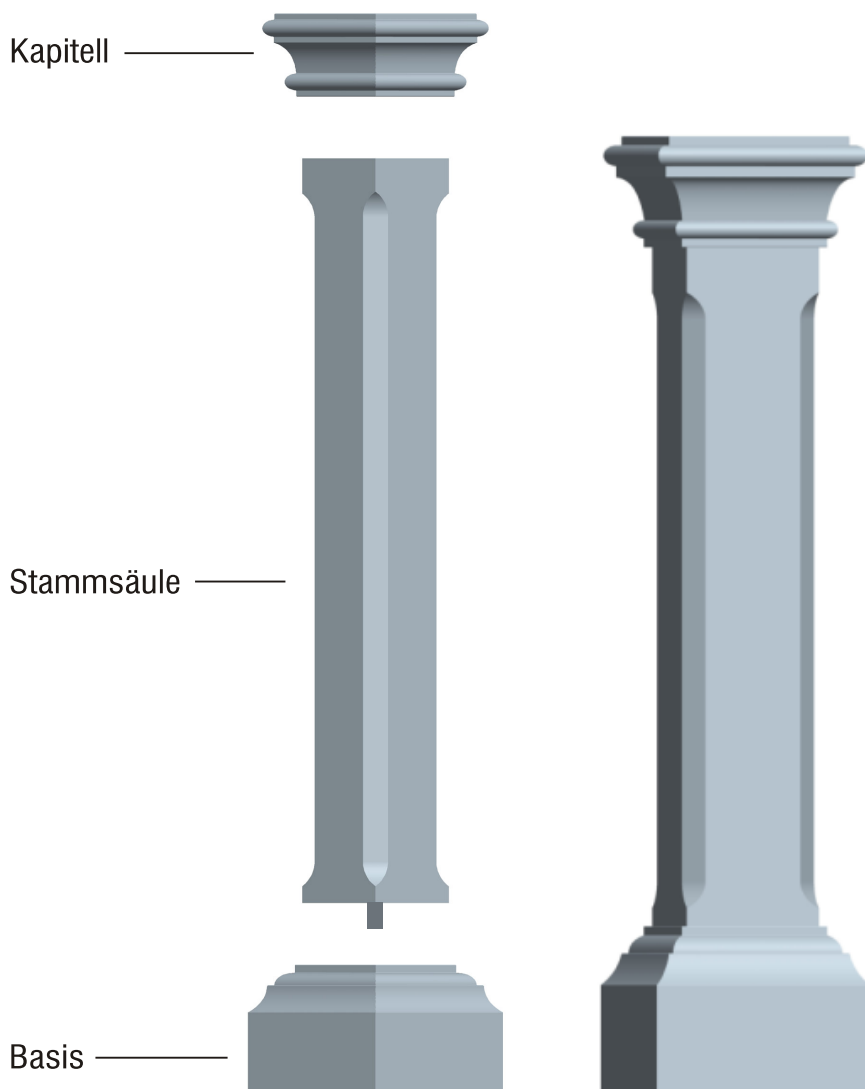

# Linea „Iberia“

Fa. Josef Faschang  
 Pirath 1 · A-4950 Altheim  
 Tel. +43(0)7723-43750  
 Fax +43(0)7723-4375099  
 Mobil +43(0)676-4328628

Säulenmodell:

## Cartago-250

www.pic-stein.at  
 info@pic-stein.at

Preise lt. aktueller Webseite

**Bemaßung in mm**

Bezeichnung	Artikelnummer	Gewicht in kg	Preis Stk.	Stück	Preis / Gesamt
Cartago-B-250	Cart-B-250	---	150,-		
Cartago-250	Cart-250	190 kg/m	310,-		
Cartago-K-250	Cart-K-250	---	140,-		
			Summe		