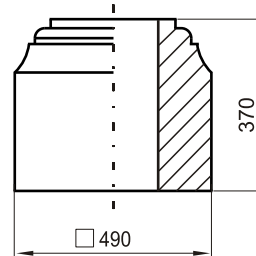

Cartago-300

www.pic-stein.at
info@pic-stein.at

Preise lt. aktueller Webseite

Bemaßung in mm

Bezeichnung	Artikelnummer	Gewicht in kg	Preis Stk.	Stück	Preis / Gesamt
Cartago-B-300	Cart-B-300	---	160,-		
Cartago-300	Cart-300	230 kg/m	340,-		
Cartago-K-300	Cart-K-300	---	150,-		
			Summe		

Preise inkl. ges. MwSt.

Zahlungsbedingungen, Versand- Verpackungskosten: siehe AGB