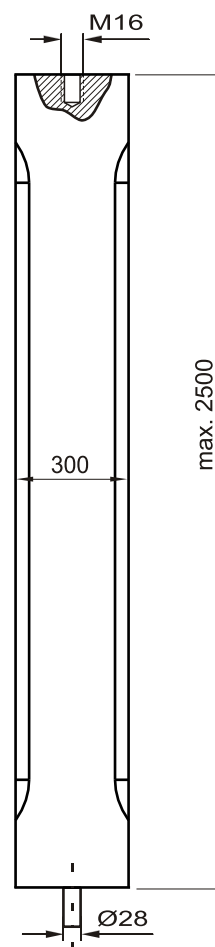

Linea „Iberia“

Fa. Josef Faschang
 Pirath 1 · A-4950 Altheim
 Tel. +43(0)7723-43750
 Fax +43(0)7723-4375099
 Mobil +43(0)676-4328628

Säulenmodell:

Cartago-300

www.pic-stein.at
 info@pic-stein.at

Preise lt. aktueller Webseite

Bemaßung in mm

Bezeichnung	Artikelnummer	Gewicht in kg	Preis Stk.	Stück	Preis / Gesamt
Cartago-B-300	Cart-B-300	---	160,-		
Cartago-300	Cart-300	230 kg/m	340,-		
Cartago-K-300	Cart-K-300	---	150,-		
			Summe		