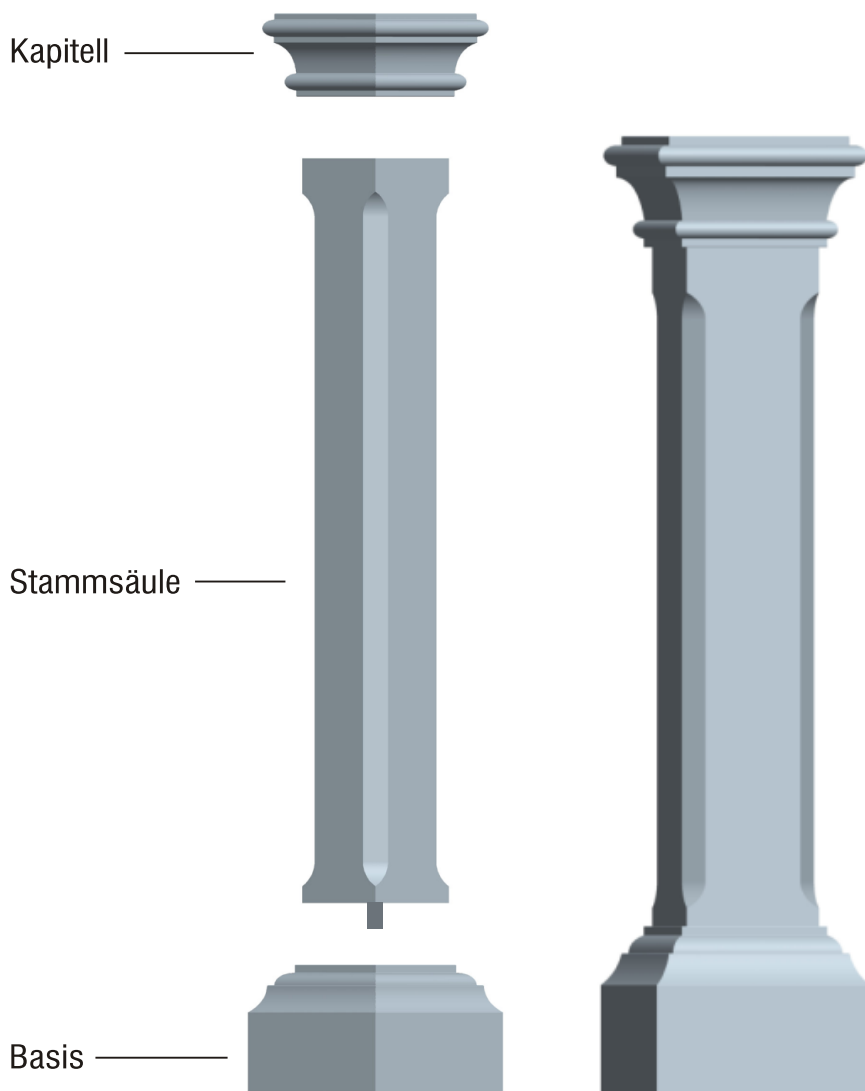

Linea „Iberia“

Fa. Josef Faschang
 Pirath 1 · A-4950 Altheim
 Tel. +43(0)7723-43750
 Fax +43(0)7723-4375099
 Mobil +43(0)676-4328628

Säulenmodell:

Cartago-300

www.pic-stein.at
 info@pic-stein.at

Preise lt. aktueller Webseite

Bemaßung in mm

Bezeichnung	Artikelnummer	Gewicht in kg	Preis Stk.	Stück	Preis / Gesamt
Cartago-B-300	Cart-B-300	---	160,-		
Cartago-300	Cart-300	230 kg/m	340,-		
Cartago-K-300	Cart-K-300	---	150,-		
			Summe		