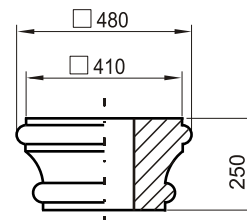

Cartago-300

www.pic-stein.at
info@pic-stein.at

Preise lt. aktueller Webseite

Bemaßung in mm

Bezeichnung	Artikelnummer	Gewicht in kg	Preis Stk.	Stück	Preis / Gesamt
Cartago-B-300	Cart-B-300	---	160,-		
Cartago-300	Cart-300	230 kg/m	340,-		
Cartago-K-300	Cart-K-300	---	150,-		
			Summe		

Preise inkl. ges. MwSt.

Zahlungsbedingungen, Versand- Verpackungskosten: siehe AGB