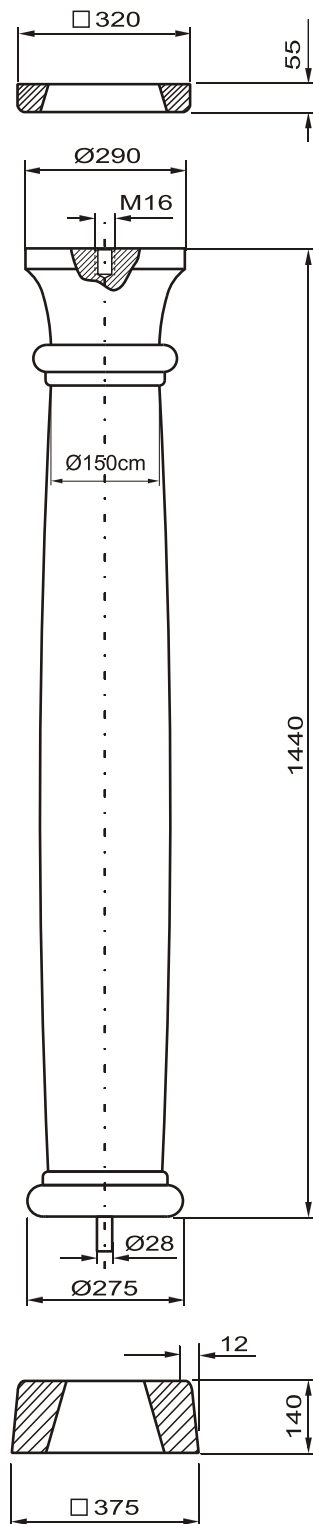

Linea „Iberia“

Fa. Josef Faschang
 Pirath 1 · A-4950 Altheim
 Tel. +43(0)7723-43750
 Fax +43(0)7723-4375099
 Mobil +43(0)676-4328628

www.pic-stein.at
 info@pic-stein.at

Säulenmodell:

Granada-145

Preise lt. aktueller Webseite

Bemaßung in mm

Bezeichnung	Artikelnummer	Gewicht in kg	Preis Stk.	Stück	Preis / Gesamt
Auflageplatte	AP 32/32/5,5	9,5	45,-		
Stammsäule	Gran-145	115	400,-		
Sockel	So 200/220	28,6	50,-		
			Summe		

Preise inkl. ges. MwSt.