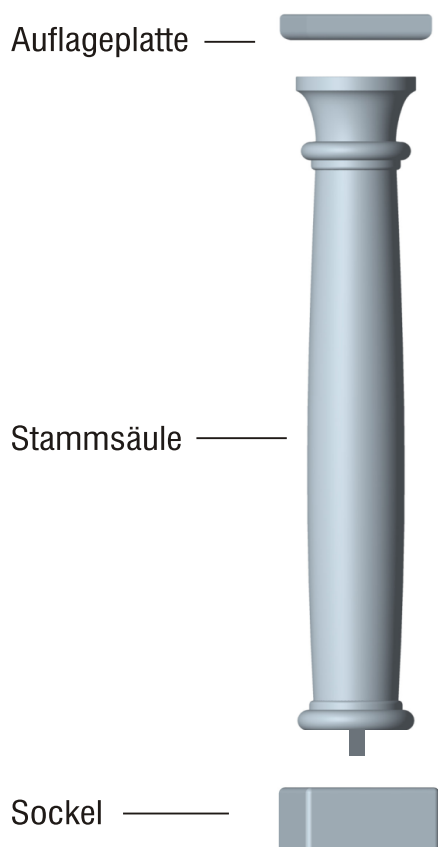

Linea „Iberia“

Fa. Josef Faschang
 Pirath 1 · A-4950 Altheim
 Tel. +43(0)7723-43750
 Fax +43(0)7723-4375099
 Mobil +43(0)676-4328628

www.pic-stein.at
 info@pic-stein.at

Säulenmodell:

Granada-145

Preise lt. aktueller Webseite

Bemaßung in mm

Bezeichnung	Artikelnummer	Gewicht in kg	Preis Stk.	Stück	Preis / Gesamt
Auflageplatte	AP 32/32/5,5	9,5	45,-		
Stammsäule	Gran-145	115	400,-		
Sockel	So 200/220	28,6	50,-		
			Summe		

Preise inkl. ges. MwSt.