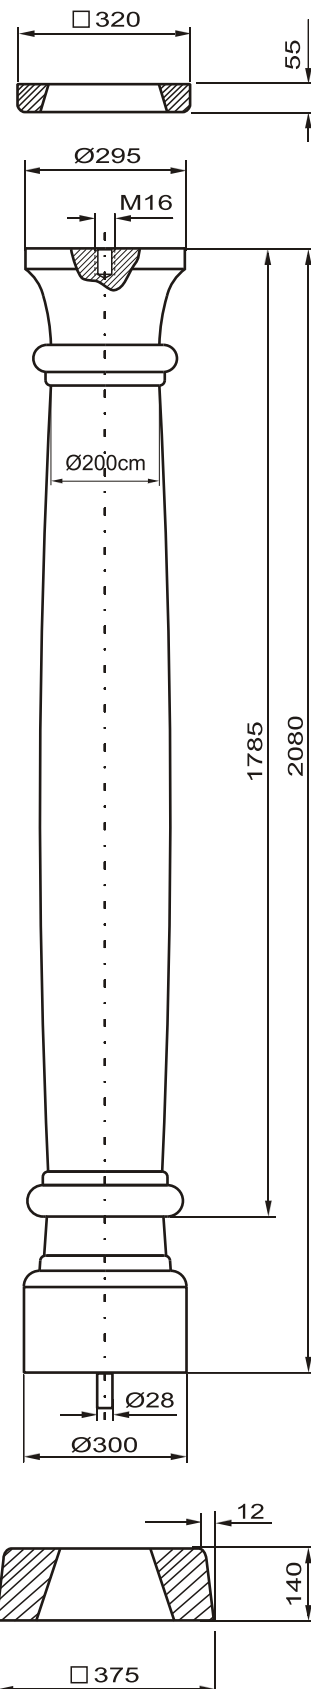

# Linea „Iberia“

Fa. Josef Faschang  
 Pirath 1 · A-4950 Altheim  
 Tel. +43(0)7723-43750  
 Fax +43(0)7723-4375099  
 Mobil +43(0)676-4328628

www.pic-stein.at  
 info@pic-stein.at

Säulenmodell:

## Granada-208

Auflageplatte

Stammsäule

Sockel

Preise lt. aktueller Webseite

Bemaßung in mm

Bezeichnung	Artikelnummer	Gewicht in kg	Preis Stk.	Stück	Preis / Gesamt
Auflageplatte	AP 32/32/5,5	9,5	45,-		
Stammsäule	Gran-208	240	500,-		
Sockel	So 200/220	28,6	50,-		
			Summe		