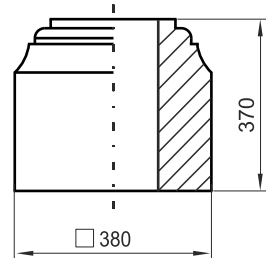

Preise lt. aktueller Webseite

Bemaßung in mm

Bezeichnung	Artikelnummer	Gewicht in kg	Preis Stk.	Stück	Preis / Gesamt
Cartago-B-200	Cart-B-200	---	140,-		
Cartago-200	Cart-200	130 kg/m	380,-		
Cartago-K-200	Cart-K-200	---	150,-		
			Summe		