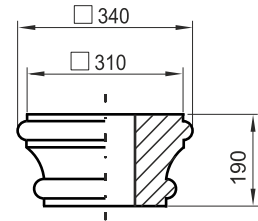

Preise lt. aktueller Webseite

Bemaßung in mm

Bezeichnung	Artikelnummer	Gewicht in kg	Preis Stk.	Stück	Preis / Gesamt
Cartago-B-200	Cart-B-200	---	140,-		
Cartago-200	Cart-200	130 kg/m	380,-		
Cartago-K-200	Cart-K-200	---	150,-		
			Summe		