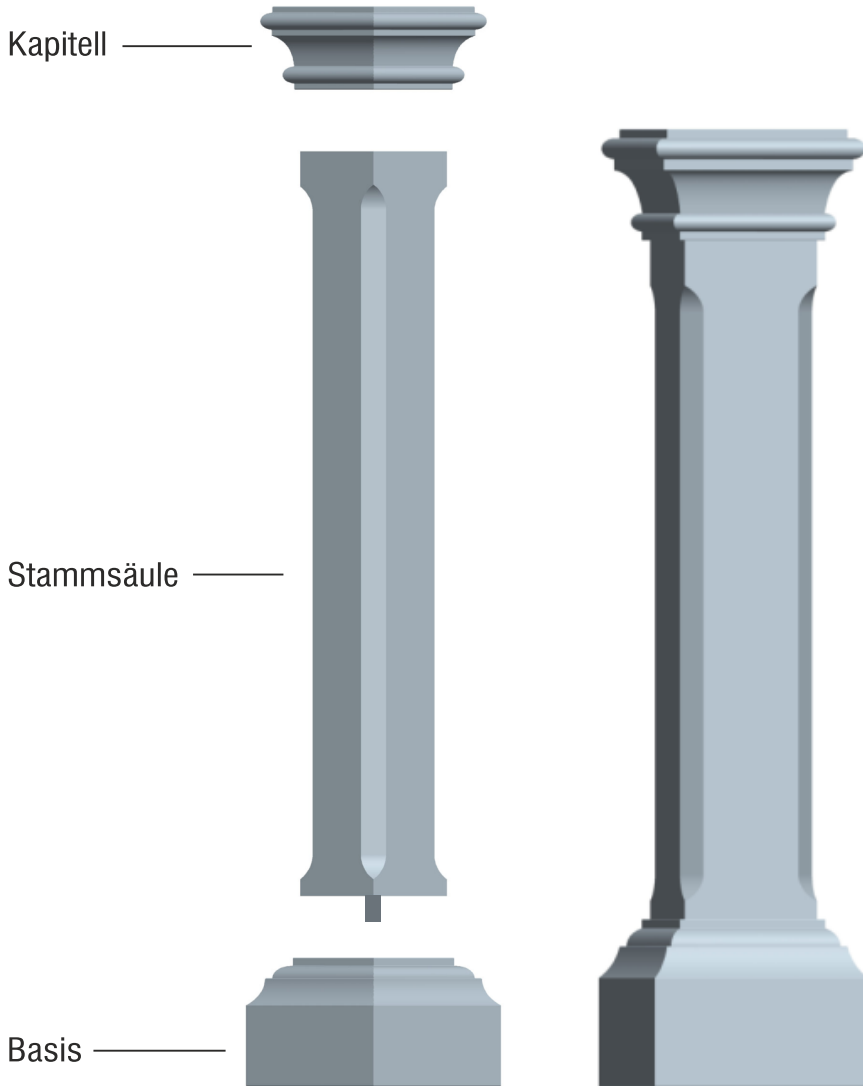

Linea „Iberia“

Fa. Josef Faschang
 Pirath 1 · A-4950 Altheim
 Tel. +43(0)7723-43750
 Fax +43(0)7723-4375099
 Mobil +43(0)676-4328628

www.pic-stein.at
 info@pic-stein.at

Säulenmodell:

Cartago-200

Schalrein (glatt)

Preise lt. aktueller Webseite

Bemaßung in mm

Bezeichnung	Artikelnummer	Gewicht in kg	Preis Stk.	Stück	Preis / Gesamt
Cartago-B-200	Cart-B-200	---	140,-		
Cartago-200	Cart-200	130 kg/m	380,-		
Cartago-K-200	Cart-K-200	---	150,-		
			Summe		