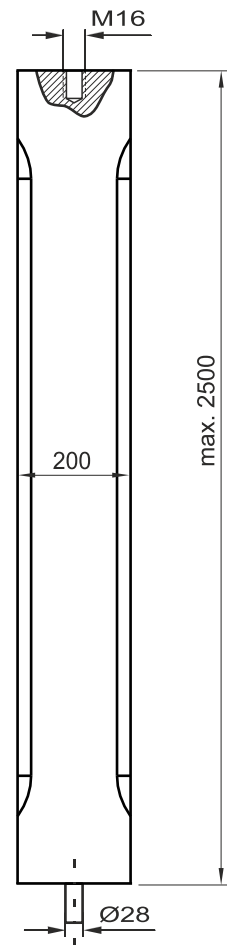

Linea „Iberia“

Fa. Josef Faschang
 Pirath 1 · A-4950 Altheim
 Tel. +43(0)7723-43750
 Fax +43(0)7723-4375099
 Mobil +43(0)676-4328628

www.pic-stein.at
 info@pic-stein.at

Säulenmodell:

Cartago-200

Schalrein (glatt)

Preise lt. aktueller Webseite

Bemaßung in mm

Bezeichnung	Artikelnummer	Gewicht in kg	Preis Stk.	Stück	Preis / Gesamt
Cartago-B-200	Cart-B-200	---	140,-		
Cartago-200	Cart-200	130 kg/m	380,-		
Cartago-K-200	Cart-K-200	---	150,-		
			Summe		