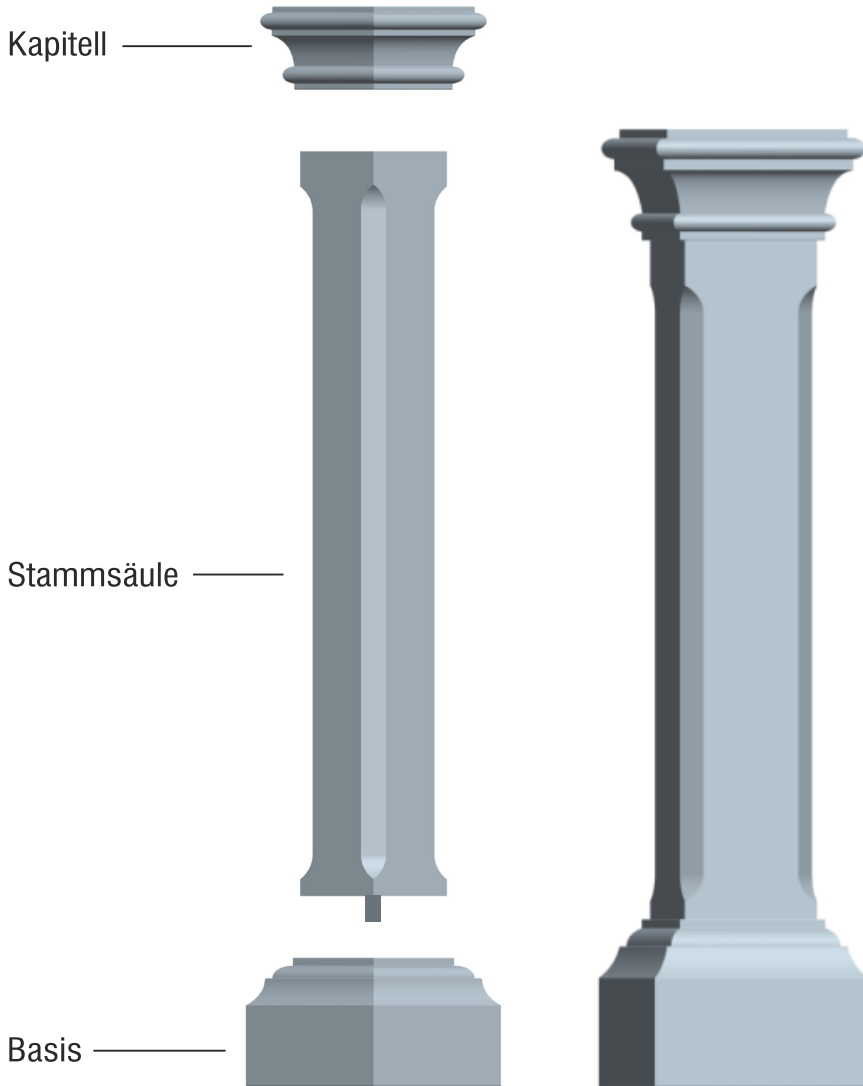

Linea „Iberia“

Fa. Josef Faschang
 Pirath 1 · A-4950 Altheim
 Tel. +43(0)7723-43750
 Fax +43(0)7723-4375099
 Mobil +43(0)676-4328628

www.pic-stein.at
 info@pic-stein.at

Säulenmodell:

Cartago-250

Schalrein (glatt)

Preise lt. aktueller Webseite

Bemaßung in mm

Bezeichnung	Artikelnummer	Gewicht in kg	Preis Stk.	Stück	Preis / Gesamt
Cartago-B-250	Cart-B-250	---	150,-		
Cartago-250	Cart-250	190 kg/m	450,-		
Cartago-K-250	Cart-K-250	---	160,-		
			Summe		