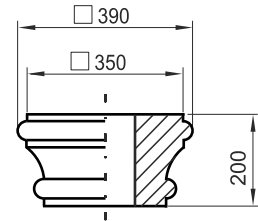

Preise lt. aktueller Webseite

Bemaßung in mm

Bezeichnung	Artikelnummer	Gewicht in kg	Preis Stk.	Stück	Preis / Gesamt
Cartago-B-250	Cart-B-250	---	150,-		
Cartago-250	Cart-250	190 kg/m	450,-		
Cartago-K-250	Cart-K-250	---	160,-		
			Summe		