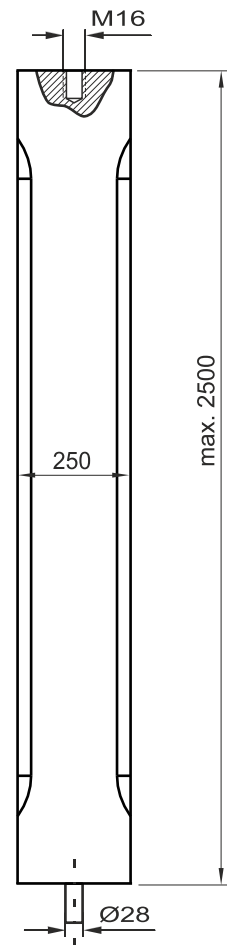

Linea „Iberia“

Fa. Josef Faschang
 Pirath 1 · A-4950 Altheim
 Tel. +43(0)7723-43750
 Fax +43(0)7723-4375099
 Mobil +43(0)676-4328628

www.pic-stein.at
 info@pic-stein.at

Säulenmodell:

Cartago-250

Schalrein (glatt)

Preise lt. aktueller Webseite

Bemaßung in mm

Bezeichnung	Artikelnummer	Gewicht in kg	Preis Stk.	Stück	Preis / Gesamt
Cartago-B-250	Cart-B-250	---	150,-		
Cartago-250	Cart-250	190 kg/m	450,-		
Cartago-K-250	Cart-K-250	---	160,-		
			Summe		