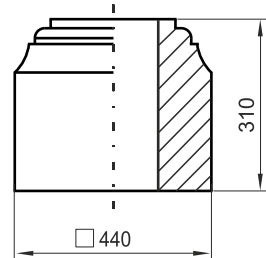

Preise lt. aktueller Webseite

Bemaßung in mm

Bezeichnung	Artikelnummer	Gewicht in kg	Preis Stk.	Stück	Preis / Gesamt
Cartago-B-250	Cart-B-250	---	150,-		
Cartago-250	Cart-250	190 kg/m	450,-		
Cartago-K-250	Cart-K-250	---	160,-		
			Summe		