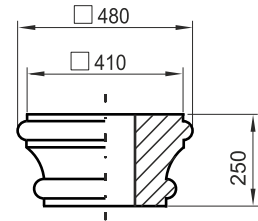

## Cartago-300

Schalrein (glatt)

Preise lt. aktueller Webseite

Bemaßung in mm

| Bezeichnung   | Artikelnummer | Gewicht in kg | Preis Stk. | Stück | Preis / Gesamt |
|---------------|---------------|---------------|------------|-------|----------------|
| Cartago-B-300 | Cart-B-300    | ---           | 160,-      |       |                |
| Cartago-300   | Cart-300      | 230 kg/m      | 500,-      |       |                |
| Cartago-K-300 | Cart-K-300    | ---           | 180,-      |       |                |
|               |               |               | Summe      |       |                |