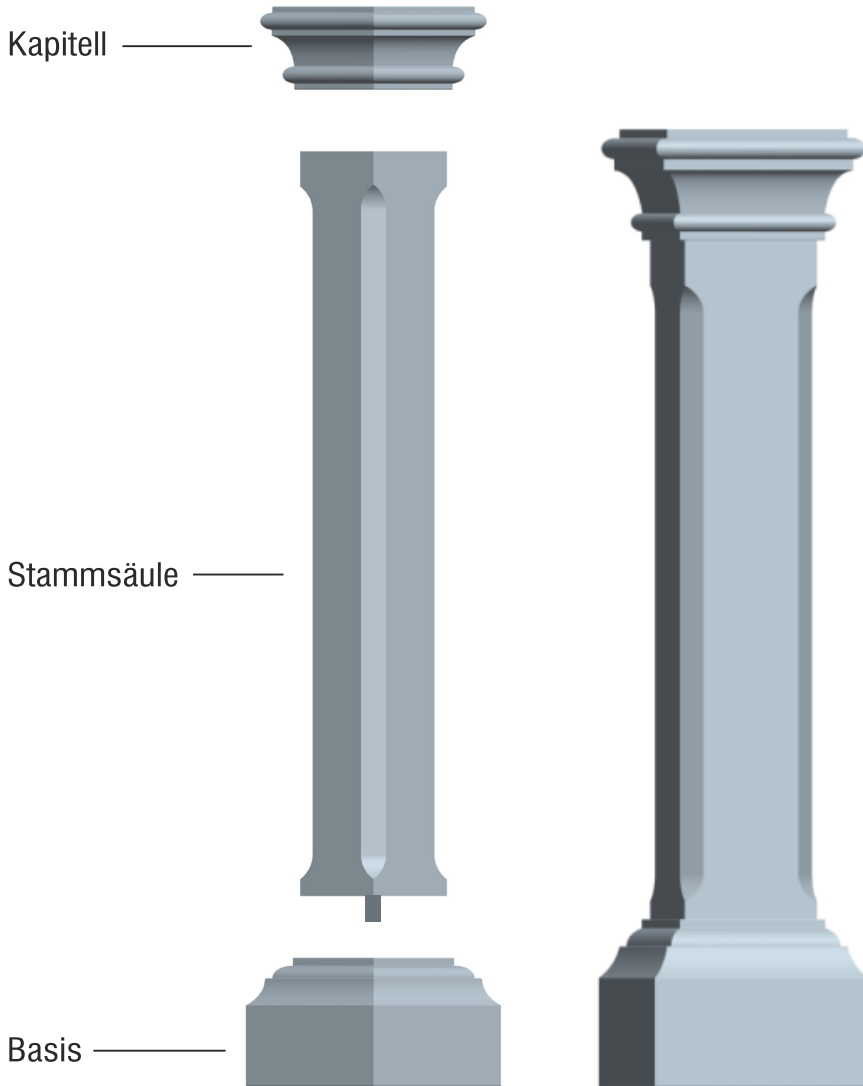

# Linea „Iberia“

Fa. Josef Faschang  
 Pirath 1 · A-4950 Altheim  
 Tel. +43(0)7723-43750  
 Fax +43(0)7723-4375099  
 Mobil +43(0)676-4328628

www.pic-stein.at  
 info@pic-stein.at

Säulenmodell:

## Cartago-300

Schalrein (glatt)

Preise lt. aktueller Webseite

Bemaßung in mm

| Bezeichnung   | Artikelnummer | Gewicht in kg | Preis Stk. | Stück | Preis / Gesamt |
|---------------|---------------|---------------|------------|-------|----------------|
| Cartago-B-300 | Cart-B-300    | ---           | 160,-      |       |                |
| Cartago-300   | Cart-300      | 230 kg/m      | 500,-      |       |                |
| Cartago-K-300 | Cart-K-300    | ---           | 180,-      |       |                |
|               |               |               | Summe      |       |                |