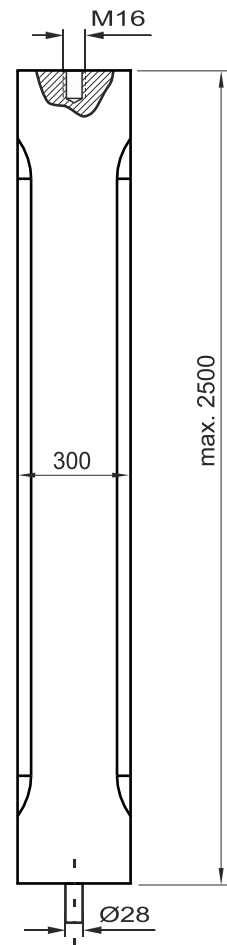

## Cartago-300

Schalrein (glatt)

Preise lt. aktueller Webseite

Bemaßung in mm

| Bezeichnung   | Artikelnummer | Gewicht in kg | Preis Stk. | Stück | Preis / Gesamt |
|---------------|---------------|---------------|------------|-------|----------------|
| Cartago-B-300 | Cart-B-300    | ---           | 160,-      |       |                |
| Cartago-300   | Cart-300      | 230 kg/m      | 500,-      |       |                |
| Cartago-K-300 | Cart-K-300    | ---           | 180,-      |       |                |
|               |               |               | Summe      |       |                |

### Aufpreis für:

- gestockte Oberfläche
- Sockel auf Maß
- abgeänderte Maße