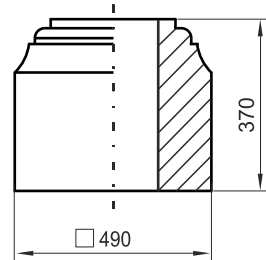

## Cartago-300

Schalrein (glatt)

Preise lt. aktueller Webseite

Bemaßung in mm

| Bezeichnung   | Artikelnummer | Gewicht in kg | Preis Stk. | Stück | Preis / Gesamt |
|---------------|---------------|---------------|------------|-------|----------------|
| Cartago-B-300 | Cart-B-300    | ---           | 160,-      |       |                |
| Cartago-300   | Cart-300      | 230 kg/m      | 500,-      |       |                |
| Cartago-K-300 | Cart-K-300    | ---           | 180,-      |       |                |
|               |               |               | Summe      |       |                |