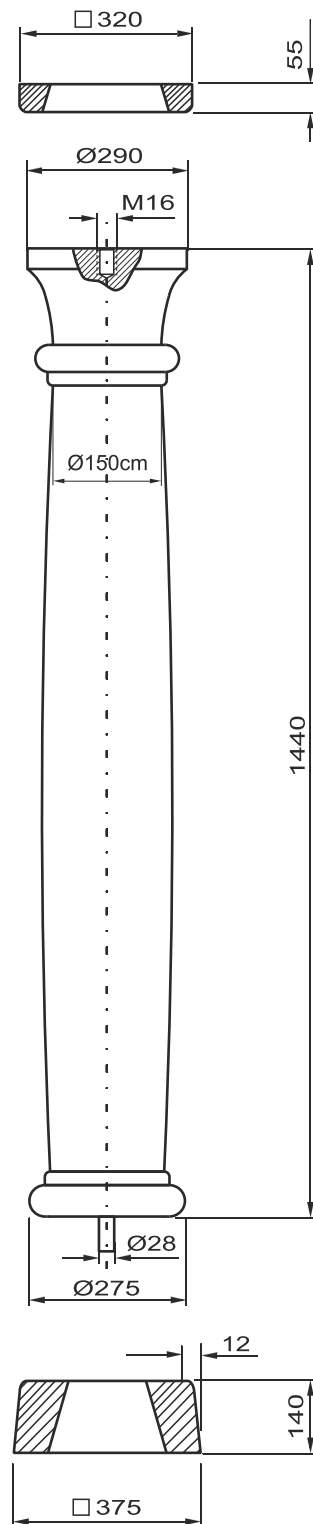

Linea „Iberia“

Fa. Josef Faschang
 Pirath 1 · A-4950 Altheim
 Tel. +43(0)7723-43750
 Fax +43(0)7723-4375099
 Mobil +43(0)676-4328628

www.pic-stein.at
 info@pic-stein.at

Säulenmodell:

Granada-145

Schalrein (glatt)

Aufpreis für:
 - gestockte Oberfläche
 - Sockel auf Maß
 - abgeänderte Maße

Preise lt. aktueller Webseite

Bemaßung in mm

Bezeichnung	Artikelnummer	Gewicht in kg	Preis Stk.	Stück	Preis / Gesamt
Auflageplatte	AP 32/32/5,5	9,5	50,-		
Stammsäule	Gran-145	115	450,-		
Sockel	So 200/220	28,6	60,-		
			Summe		