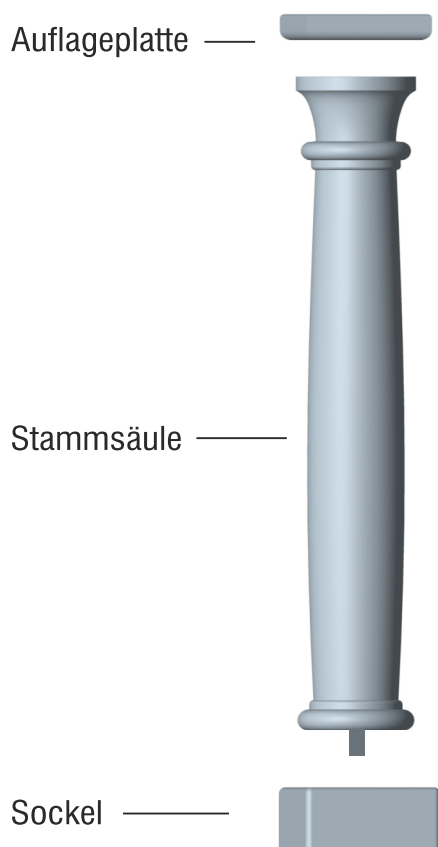

Linea „Iberia“

Fa. Josef Faschang
 Pirath 1 · A-4950 Altheim
 Tel. +43(0)7723-43750
 Fax +43(0)7723-4375099
 Mobil +43(0)676-4328628

www.pic-stein.at
 info@pic-stein.at

Säulenmodell:

Granada-145

Schalrein (glatt)

Aufpreis für:
 - gestockte Oberfläche
 - Sockel auf Maß
 - abgeänderte Maße

Preise lt. aktueller Webseite

Bemaßung in mm

Bezeichnung	Artikelnummer	Gewicht in kg	Preis Stk.	Stück	Preis / Gesamt
Auflageplatte	AP 32/32/5,5	9,5	50,-		
Stammsäule	Gran-145	115	450,-		
Sockel	So 200/220	28,6	60,-		
			Summe		