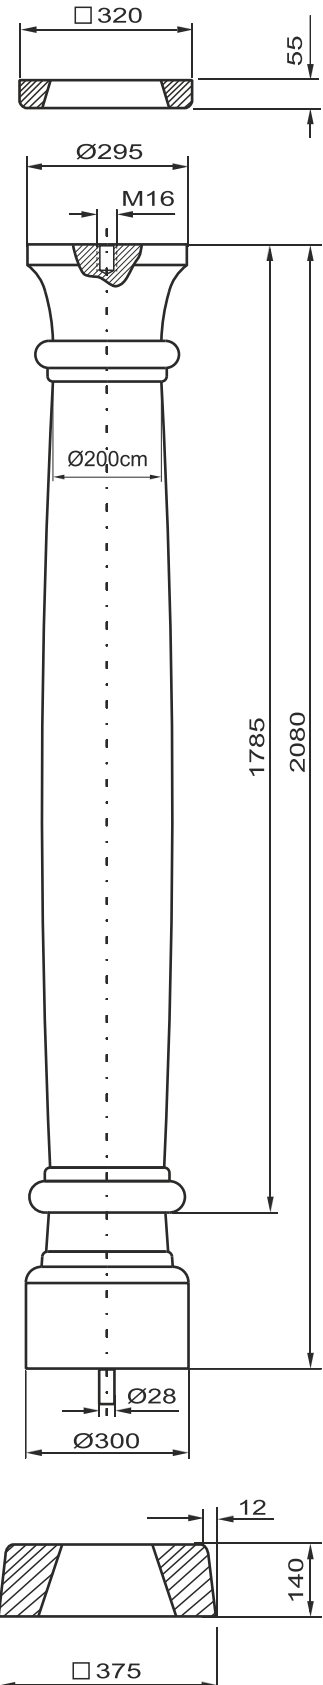

# Linea „Iberia“

Fa. Josef Faschang  
 Pirath 1 · A-4950 Altheim  
 Tel. +43(0)7723-43750  
 Fax +43(0)7723-4375099  
 Mobil +43(0)676-4328628

www.pic-stein.at  
 info@pic-stein.at

Säulenmodell:

## Granada-208

Schalrein (glatt)

### Aufpreis für:

- gestockte Oberfläche
- Sockel auf Maß
- abgeänderte Maße

Preise lt. aktueller Webseite

Bemaßung in mm

Bezeichnung	Artikelnummer	Gewicht in kg	Preis Stk.	Stück	Preis / Gesamt
Auflageplatte	AP 32/32/5,5	9,5	50,-		
Stammsäule	Gran-208	240	550,-		
Sockel	So 200/220	28,6	60,-		
			Summe		