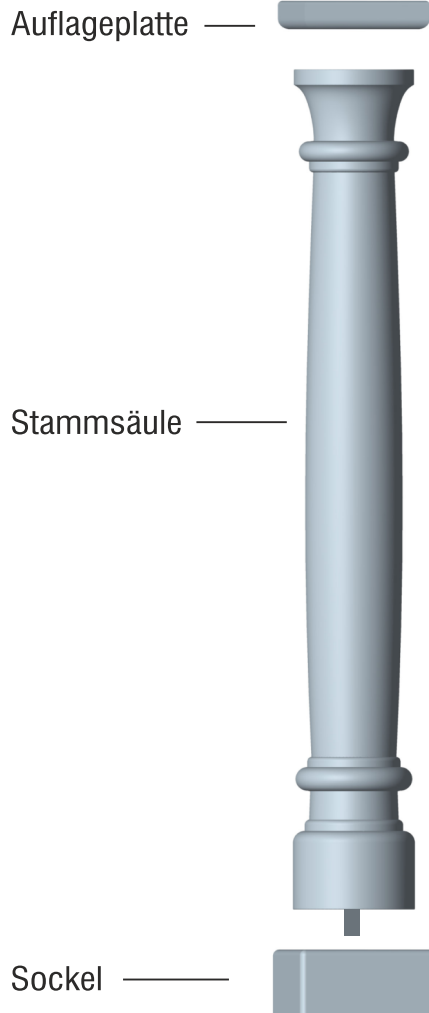

# Linea „Iberia“

Fa. Josef Faschang  
 Pirath 1 · A-4950 Altheim  
 Tel. +43(0)7723-43750  
 Fax +43(0)7723-4375099  
 Mobil +43(0)676-4328628

www.pic-stein.at  
 info@pic-stein.at

Säulenmodell:

## Granada-208

Schalrein (glatt)

### Aufpreis für:

- gestockte Oberfläche
- Sockel auf Maß
- abgeänderte Maße

Preise lt. aktueller Webseite

Bemaßung in mm

Bezeichnung	Artikelnummer	Gewicht in kg	Preis Stk.	Stück	Preis / Gesamt
Auflageplatte	AP 32/32/5,5	9,5	50,-		
Stammsäule	Gran-208	240	550,-		
Sockel	So 200/220	28,6	60,-		
			Summe		