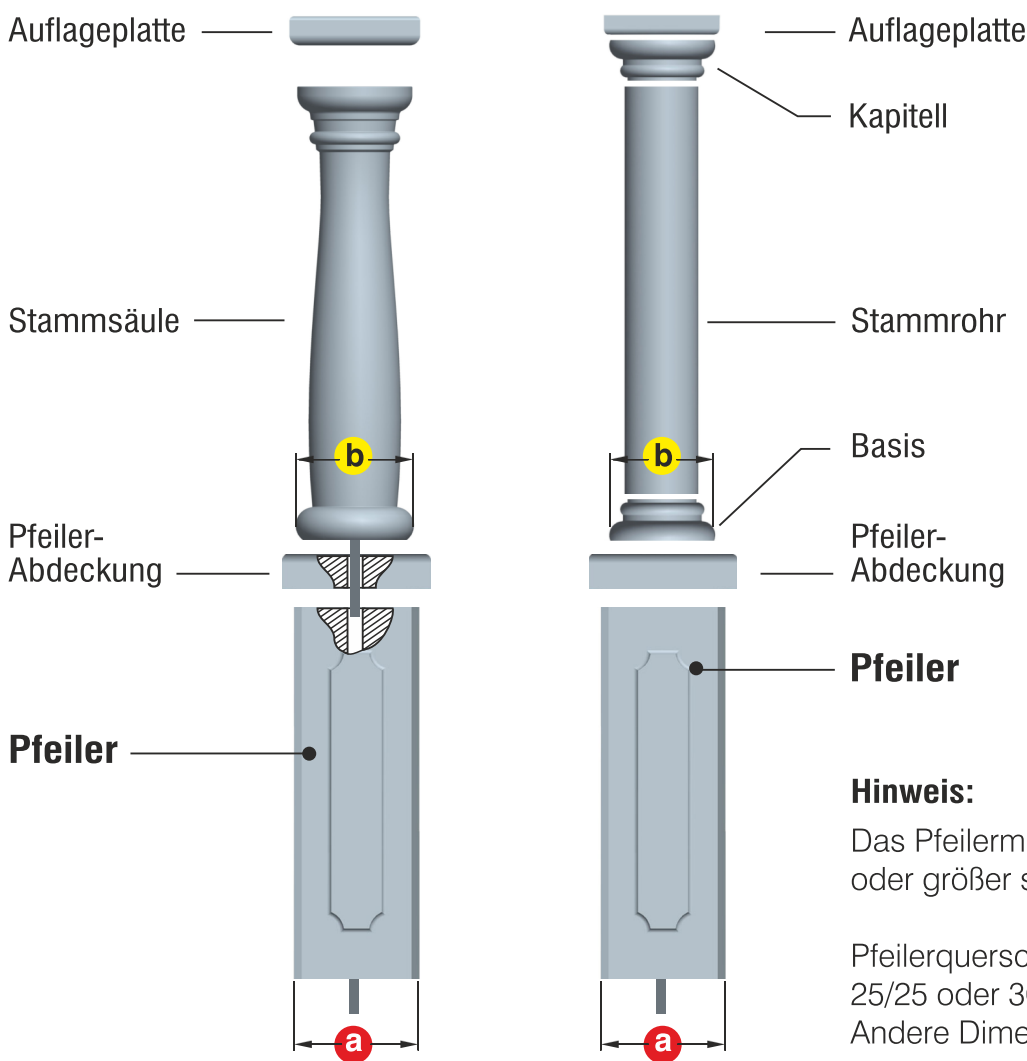

Säulen- kombination

Schalrein (glatt)

Fa. Josef Faschang
Pirath 1 · A-4950 Altheim
Tel. +43(0)7723-43750
Fax +43(0)7723-4375099
Mobil +43(0)676-4328628

www.pic-stein.at
info@pic-stein.at

Pfeiler kombinierbar mit „Iberia-“ oder „Toscana-“ Säulen

Hinweis:

Das Pfeilermaß **a** muß immer gleich, oder größer sein, als das Säulenmaß **b**

Pfeilerquerschnitte gibt es mit 20/20 - 25/25 oder 30/30cm.

Andere Dimensionen auf Anfrage.

Preise lt. aktueller Webseite