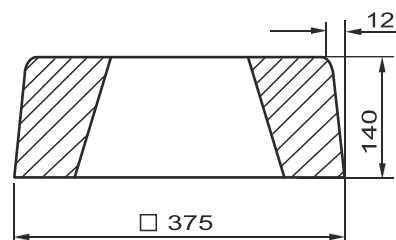

Auflageplatte

Stammsäule

Sockel

Preise lt. aktueller Webseite

Bemaßung in mm

Bezeichnung	Artikelnummer	Gewicht in kg	Preis Stk.	Stück	Preis / Gesamt
Auflageplatte	AP 32/32/5,5	9,5	50,-		
Stammsäule	Sev-110	100	360,-		
Sockel	So 200/220	28,6	60,-		
			Summe		