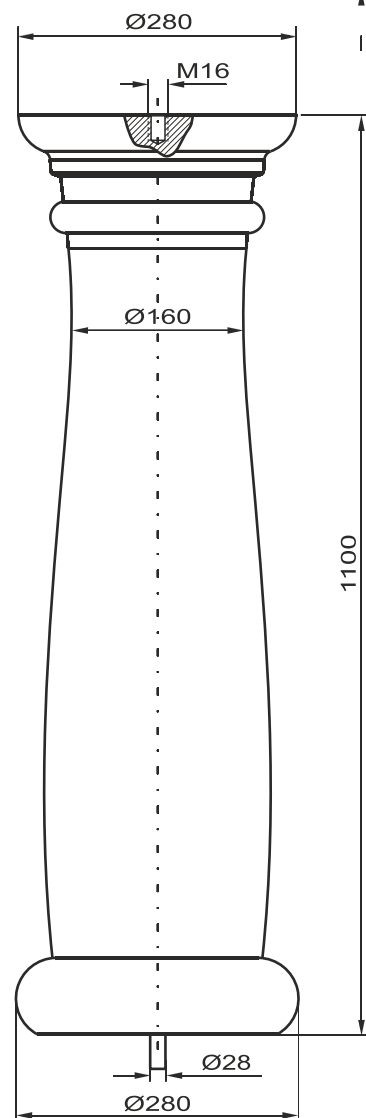

Linea „Iberia“

Säulenmodell:

Sevilla-110

Schalrein (glatt)

Fa. Josef Faschang
Pirath 1 · A-4950 Altheim
Tel. +43(0)7723-43750
Fax +43(0)7723-4375099
Mobil +43(0)676-4328628

www.pic-stein.at
info@pic-stein.at

Auflageplatte

Stammsäule

Sockel

Preise lt. aktueller Webseite

Bemaßung in mm

Bezeichnung	Artikelnummer	Gewicht in kg	Preis Stk.	Stück	Preis / Gesamt
Auflageplatte	AP 32/32/5,5	9,5	50,-		
Stammsäule	Sev-110	100	360,-		
Sockel	So 200/220	28,6	60,-		
			Summe		