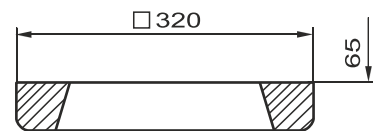

Auflageplatte

Stammsäule

Sockel

Preise lt. aktueller Webseite

Bemaßung in mm

Bezeichnung	Artikelnummer	Gewicht in kg	Preis Stk.	Stück	Preis / Gesamt
Auflageplatte	AP 32/32/5,5	9,5	50,-		
Stammsäule	Sev-110	100	360,-		
Sockel	So 200/220	28,6	60,-		
			Summe		