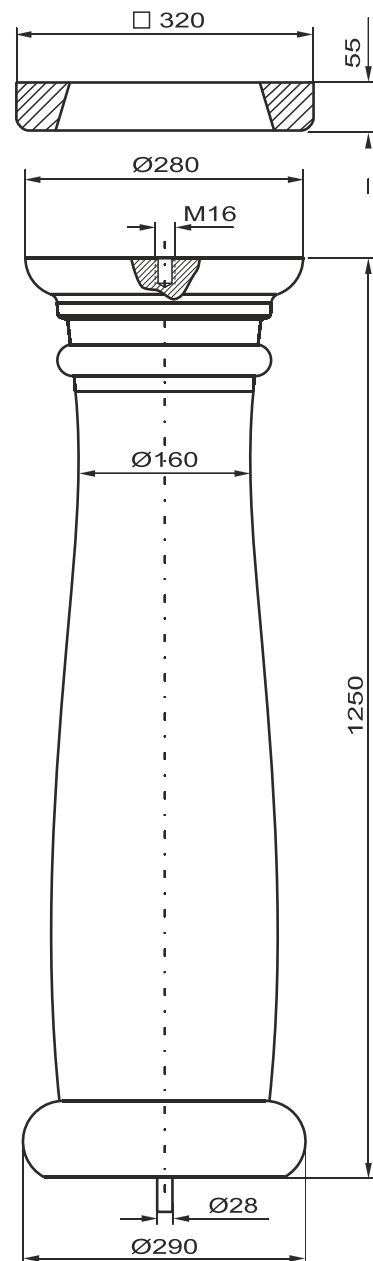

Linea „Iberia“

Fa. Josef Faschang
 Pirath 1 · A-4950 Altheim
 Tel. +43(0)7723-43750
 Fax +43(0)7723-4375099
 Mobil +43(0)676-4328628

www.pic-stein.at
 info@pic-stein.at

Säulenmodell:

Sevilla-125

Schalrein (glatt)

Auflageplatte

Stammsäule

Sockel

Preise lt. aktueller Webseite

Bemaßung in mm

Bezeichnung	Artikelnummer	Gewicht in kg	Preis Stk.	Stück	Preis / Gesamt
Auflageplatte	AP 32/32/5,5	9,5	50,-		
Stammsäule	Sev-125	105	400,-		
Sockel	So 200/220	28,6	60,-		
			Summe		