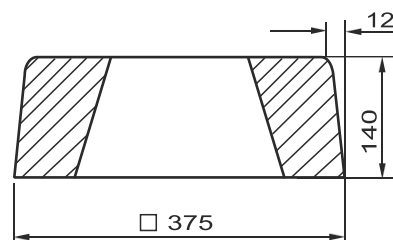

Auflageplatte

Stammsäule

Sockel

Preise lt. aktueller Webseite

Bemaßung in mm

Bezeichnung	Artikelnummer	Gewicht in kg	Preis Stk.	Stück	Preis / Gesamt
Auflageplatte	AP 32/32/5,5	9,5	50,-		
Stammsäule	Sev-125	105	400,-		
Sockel	So 200/220	28,6	60,-		
			Summe		