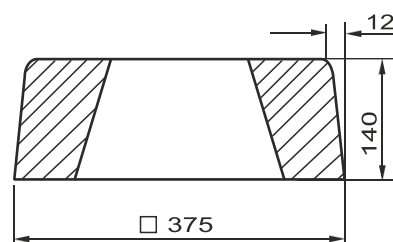

Auflageplatte

Stammsäule

Sockel

Preise lt. aktueller Webseite

Bemaßung in mm

Bezeichnung	Artikelnummer	Gewicht in kg	Preis Stk.	Stück	Preis / Gesamt
Auflageplatte	AP 32/32/5,5	9,5	50,-		
Stammsäule	Sev-140	115	450,-		
Sockel	So 200/220	28,6	60,-		
			Summe		