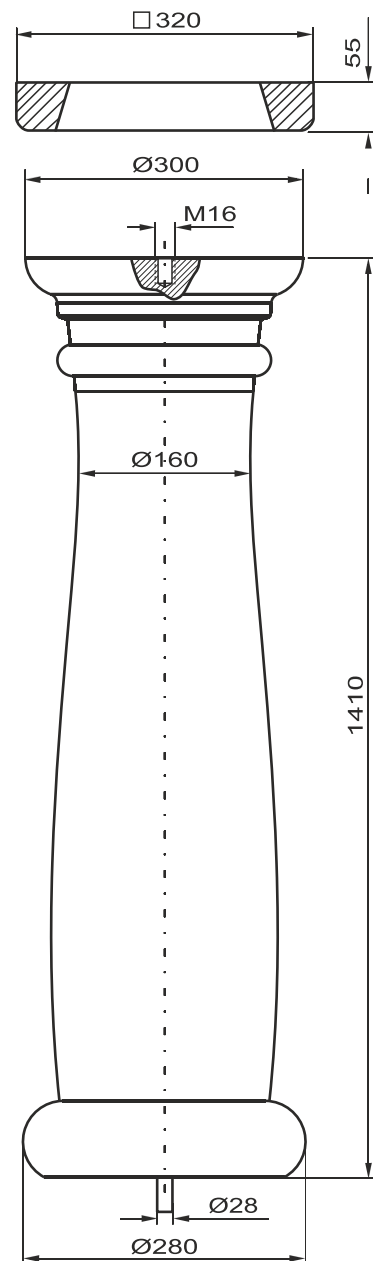

Linea „Iberia“

Säulenmodell:

Sevilla-140

Schalrein (glatt)

Fa. Josef Faschang
Pirath 1 · A-4950 Altheim
Tel. +43(0)7723-43750
Fax +43(0)7723-4375099
Mobil +43(0)676-4328628

www.pic-stein.at
info@pic-stein.at

Auflageplatte

Stammsäule

Sockel

Preise lt. aktueller Webseite

Bemaßung in mm

Bezeichnung	Artikelnummer	Gewicht in kg	Preis Stk.	Stück	Preis / Gesamt
Auflageplatte	AP 32/32/5,5	9,5	50,-		
Stammsäule	Sev-140	115	450,-		
Sockel	So 200/220	28,6	60,-		
			Summe		