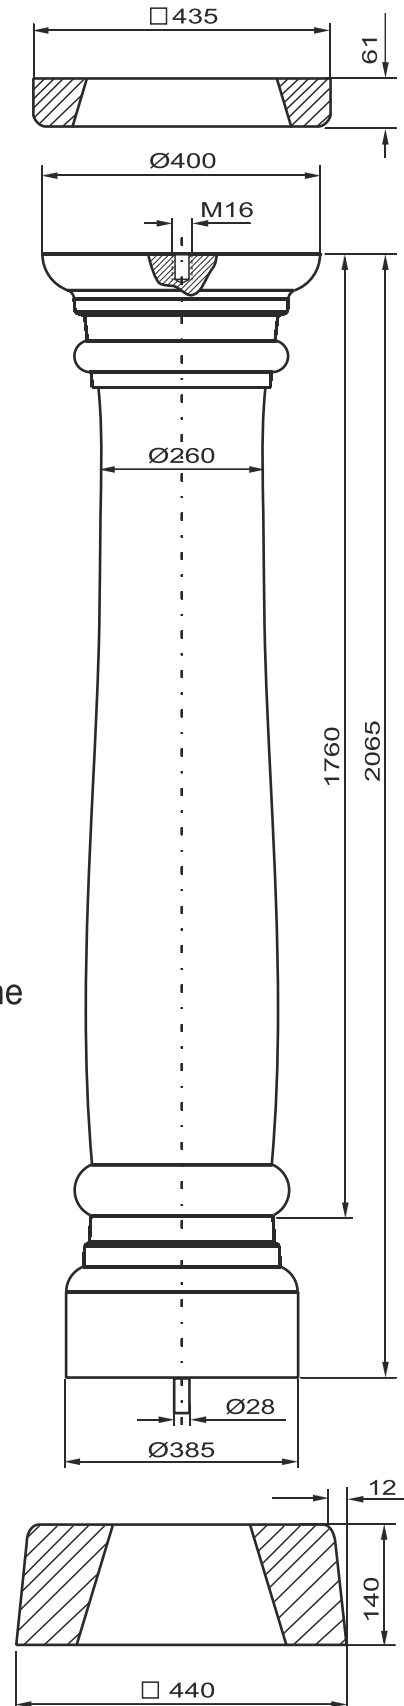

# Linea „Iberia“

Säulenmodell:

## Sevilla-206

Schalrein (glatt)

Fa. Josef Faschang  
 Pirath 1 · A-4950 Altheim  
 Tel. +43(0)7723-43750  
 Fax +43(0)7723-4375099  
 Mobil +43(0)676-4328628

www.pic-stein.at  
 info@pic-stein.at

**Aufpreis für:**  
 - gestockte Oberfläche  
 - Sockel auf Maß  
 - abgeänderte Maße

Preise lt. aktueller Webseite

Bemaßung in mm

Bezeichnung	Artikelnummer	Gewicht in kg	Preis Stk.	Stück	Preis / Gesamt
Auflageplatte	AP 300	18,5	60,-		
Stammsäule	Sev-206	400	650,-		
Sockel	So 250/270	40,4	70,-		
			Summe		