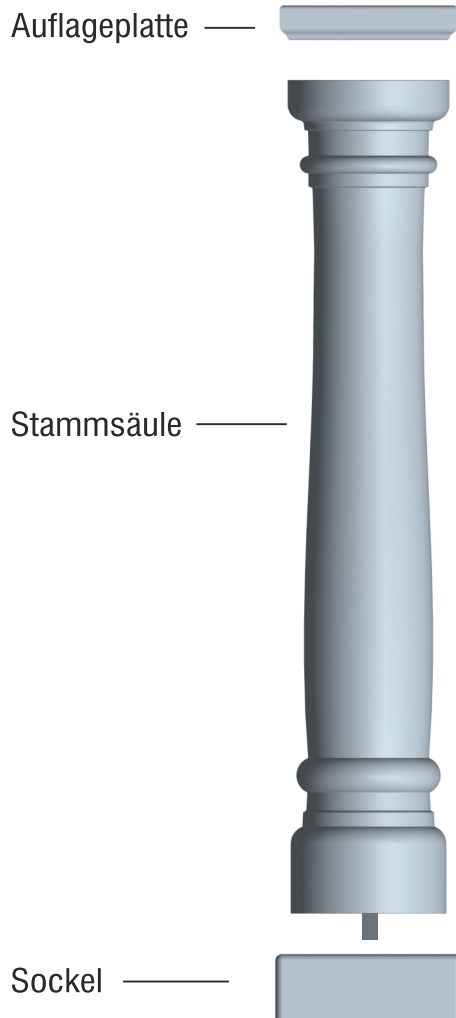

# Linea „Iberia“

Säulenmodell:

## Sevilla-206

Schalrein (glatt)

Fa. Josef Faschang  
 Pirath 1 · A-4950 Altheim  
 Tel. +43(0)7723-43750  
 Fax +43(0)7723-4375099  
 Mobil +43(0)676-4328628

www.pic-stein.at  
 info@pic-stein.at

**Aufpreis für:**  
 - gestockte Oberfläche  
 - Sockel auf Maß  
 - abgeänderte Maße

Preise lt. aktueller Webseite

Bemaßung in mm

Bezeichnung	Artikelnummer	Gewicht in kg	Preis Stk.	Stück	Preis / Gesamt
Auflageplatte	AP 300	18,5	60,-		
Stammsäule	Sev-206	400	650,-		
Sockel	So 250/270	40,4	70,-		
			Summe		