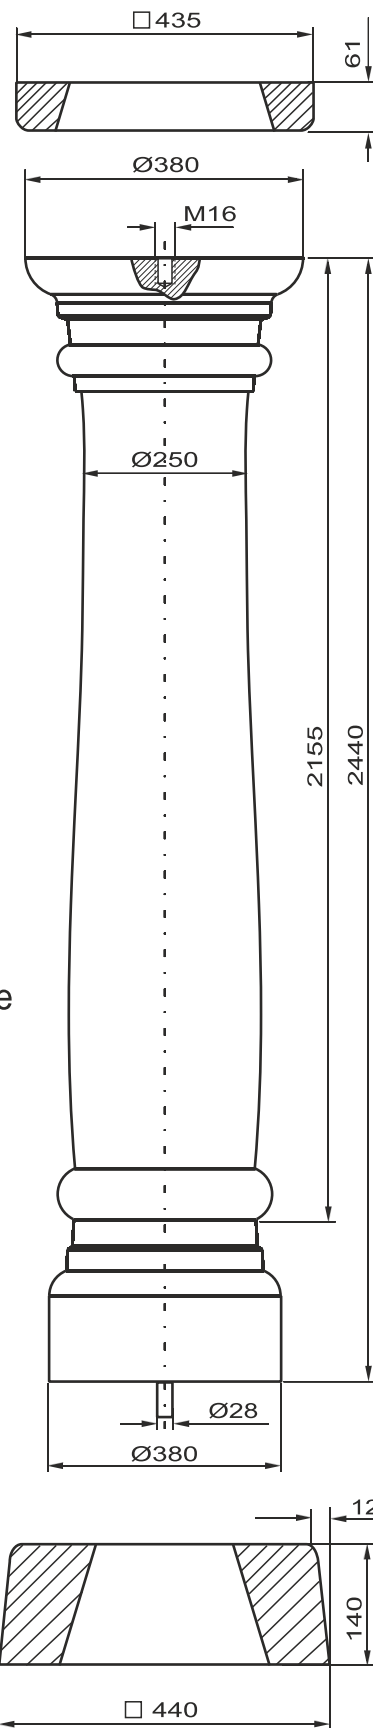

Säulenmodell:

## Sevilla-245

Schalrein (glatt)

www.pic-stein.at  
 info@pic-stein.at

**Aufpreis für:**  
 - gestockte Oberfläche  
 - Sockel auf Maß  
 - abgeänderte Maße

Preise lt. aktueller Webseite

Bemaßung in mm

Bezeichnung	Artikelnummer	Gewicht in kg	Preis Stk.	Stück	Preis / Gesamt
Auflageplatte	AP 300	18,5	60,-		
Stammsäule	Sev-245	415	700,-		
Sockel	So 250/270	40,4	70,-		
			Summe		