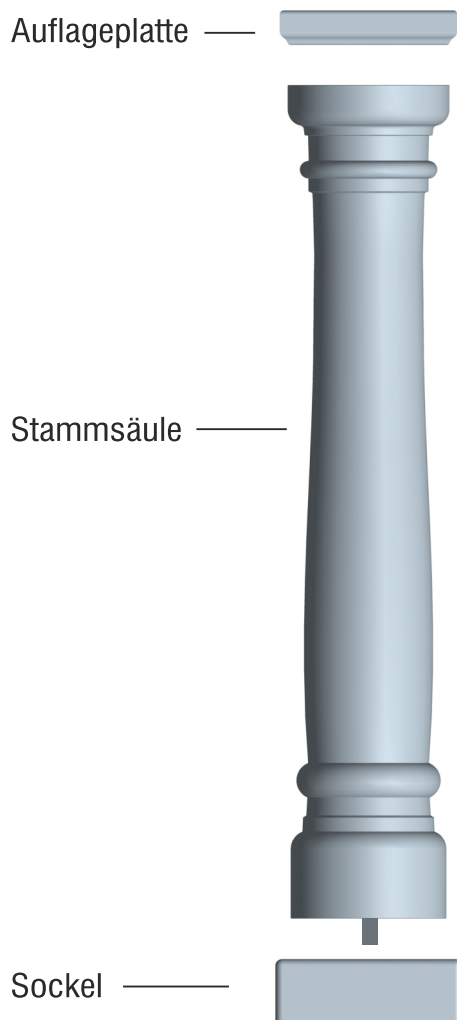

Säulenmodell:

## Sevilla-245

Schalrein (glatt)

www.pic-stein.at  
 info@pic-stein.at

**Aufpreis für:**  
 - gestockte Oberfläche  
 - Sockel auf Maß  
 - abgeänderte Maße

Preise lt. aktueller Webseite

Bemaßung in mm

Bezeichnung	Artikelnummer	Gewicht in kg	Preis Stk.	Stück	Preis / Gesamt
Auflageplatte	AP 300	18,5	60,-		
Stammsäule	Sev-245	415	700,-		
Sockel	So 250/270	40,4	70,-		
			Summe		