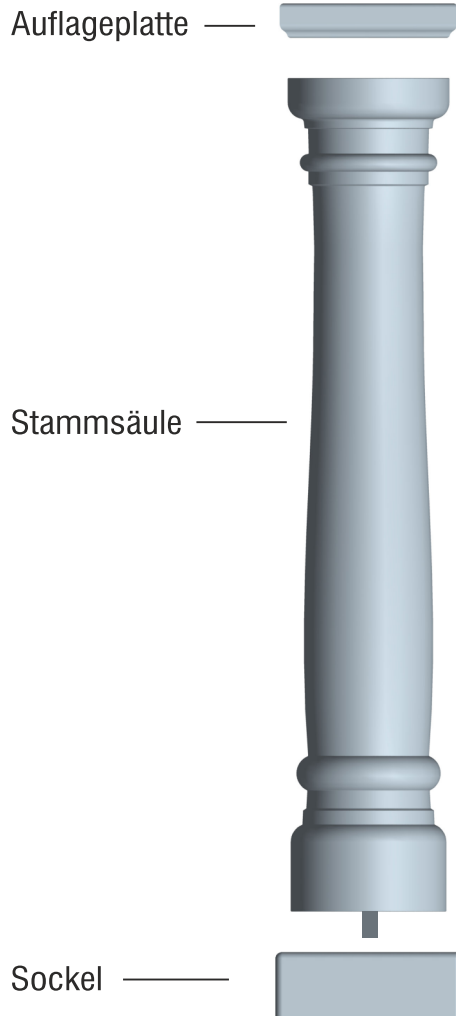

# Linea „Iberia“

Fa. Josef Faschang  
 Pirath 1 · A-4950 Altheim  
 Tel. +43(0)7723-43750  
 Fax +43(0)7723-4375099  
 Mobil +43(0)676-4328628

www.pic-stein.at  
 info@pic-stein.at

Säulenmodell:

## Sevilla-275

Schalrein (glatt)

### Aufpreis für:

- gestockte Oberfläche
- Sockel auf Maß
- abgeänderte Maße

Preise lt. aktueller Webseite

Bemaßung in mm

Bezeichnung	Artikelnummer	Gewicht in kg	Preis Stk.	Stück	Preis / Gesamt
Auflageplatte	AP 300	18,5	60,-		
Stammsäule	Sev-275	500	750,-		
Sockel	So 250/270	40,4	70,-		
			Summe		