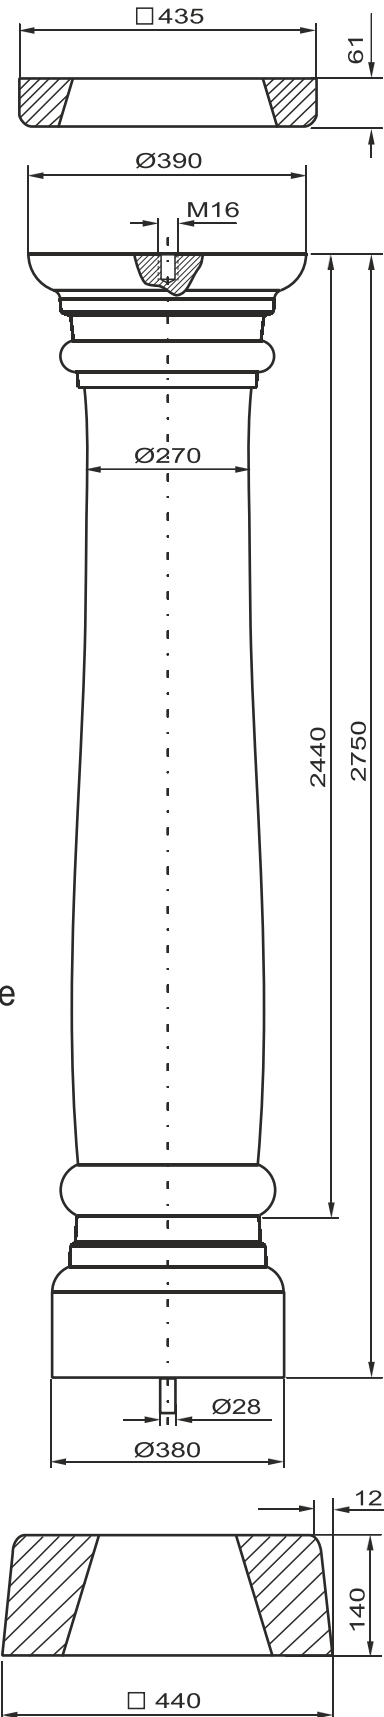

## Sevilla-275

Schalrein (glatt)

### Aufpreis für:

- gestockte Oberfläche
- Sockel auf Maß
- abgeänderte Maße

Preise lt. aktueller Webseite

Bemaßung in mm

Bezeichnung	Artikelnummer	Gewicht in kg	Preis Stk.	Stück	Preis / Gesamt
Auflageplatte	AP 300	18,5	60,-		
Stammsäule	Sev-275	500	750,-		
Sockel	So 250/270	40,4	70,-		
			Summe		