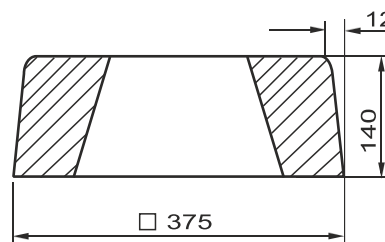

Auflageplatte

Stammsäule

Sockel

Preise lt. aktueller Webseite

Bemaßung in mm

Bezeichnung	Artikelnummer	Gewicht in kg	Preis Stk.	Stück	Preis / Gesamt
Auflageplatte	AP 32/32/5,5	9,5	50,-		
Stammsäule	Sev-85	90	340,-		
Sockel	So 200/220	28,6	60,-		
			Summe		