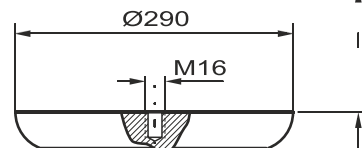

Auflageplatte

Stammsäule

Sockel

Preise lt. aktueller Webseite

Bemaßung in mm

Bezeichnung	Artikelnummer	Gewicht in kg	Preis Stk.	Stück	Preis / Gesamt
Auflageplatte	AP 32/32/5,5	9,5	50,-		
Stammsäule	Sev-85	90	340,-		
Sockel	So 200/220	28,6	60,-		
			Summe		