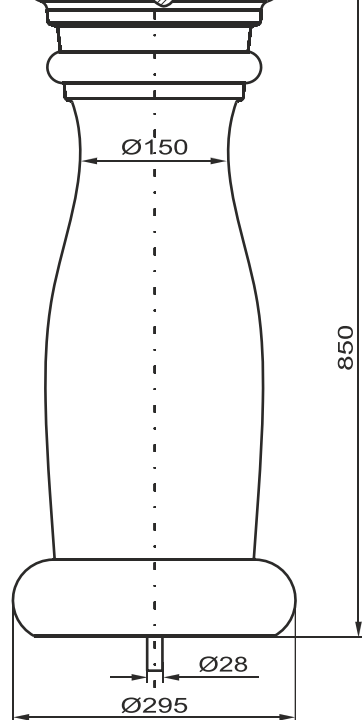

Linea „Iberia“

Säulenmodell:

Sevilla-85

Schalrein (glatt)

Fa. Josef Faschang
 Pirath 1 · A-4950 Altheim
 Tel. +43(0)7723-43750
 Fax +43(0)7723-4375099
 Mobil +43(0)676-4328628

www.pic-stein.at
 info@pic-stein.at

Auflageplatte

Stammsäule

Sockel

Preise lt. aktueller Webseite

Bemaßung in mm

Bezeichnung	Artikelnummer	Gewicht in kg	Preis Stk.	Stück	Preis / Gesamt
Auflageplatte	AP 32/32/5,5	9,5	50,-		
Stammsäule	Sev-85	90	340,-		
Sockel	So 200/220	28,6	60,-		
			Summe		