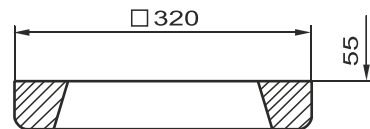

Auflageplatte

Stammsäule

Sockel

Preise lt. aktueller Webseite

Bemaßung in mm

Bezeichnung	Artikelnummer	Gewicht in kg	Preis Stk.	Stück	Preis / Gesamt
Auflageplatte	AP 32/32/5,5	9,5	50,-		
Stammsäule	Sev-85	90	340,-		
Sockel	So 200/220	28,6	60,-		
			Summe		