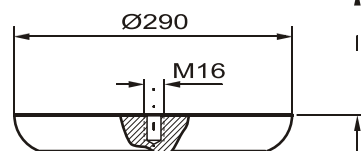

Stammsäule

Sockel

Preise lt. aktueller Webseite

Bemaßung in mm

Bezeichnung	Artikelnummer	Gewicht in kg	Preis Stk.	Stück	Preis / Gesamt
Auflageplatte	AP 32/32/5,5	9,5	45,-		
Stammsäule	Sev-85	90	300,-		
Sockel	So 200/220	28,6	50,-		
			Summe		