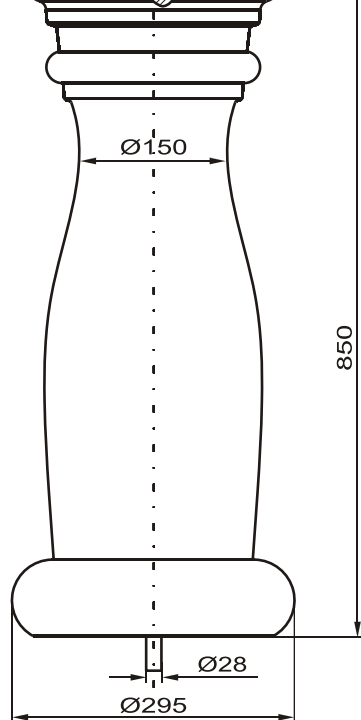

Linea „Iberia“

Fa. Josef Faschang
 Pirath 1 · A-4950 Altheim
 Tel. +43(0)7723-43750
 Fax +43(0)7723-4375099
 Mobil +43(0)676-4328628

www.pic-stein.at
 info@pic-stein.at

Säulenmodell:

Sevilla-85

Auflageplatte

Stammsäule

Sockel

Preise lt. aktueller Webseite

Bemaßung in mm

Bezeichnung	Artikelnummer	Gewicht in kg	Preis Stk.	Stück	Preis / Gesamt
Auflageplatte	AP 32/32/5,5	9,5	45,-		
Stammsäule	Sev-85	90	300,-		
Sockel	So 200/220	28,6	50,-		
			Summe		