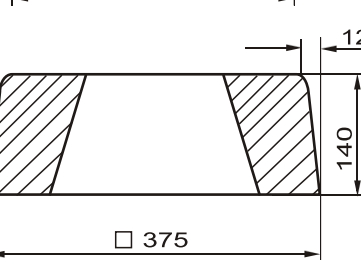

Stammsäule

Sockel

Preise lt. aktueller Webseite

Bemaßung in mm

Bezeichnung	Artikelnummer	Gewicht in kg	Preis Stk.	Stück	Preis / Gesamt
Auflageplatte	AP 32/32/5,5	9,5	45,-		
Stammsäule	Sev-85	90	300,-		
Sockel	So 200/220	28,6	50,-		
			Summe		