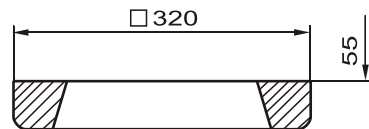

Stammsäule

Sockel

Preise lt. aktueller Webseite

Bemaßung in mm

Bezeichnung	Artikelnummer	Gewicht in kg	Preis Stk.	Stück	Preis / Gesamt
Auflageplatte	AP 32/32/5,5	9,5	45,-		
Stammsäule	Sev-85	90	300,-		
Sockel	So 200/220	28,6	50,-		
			Summe		