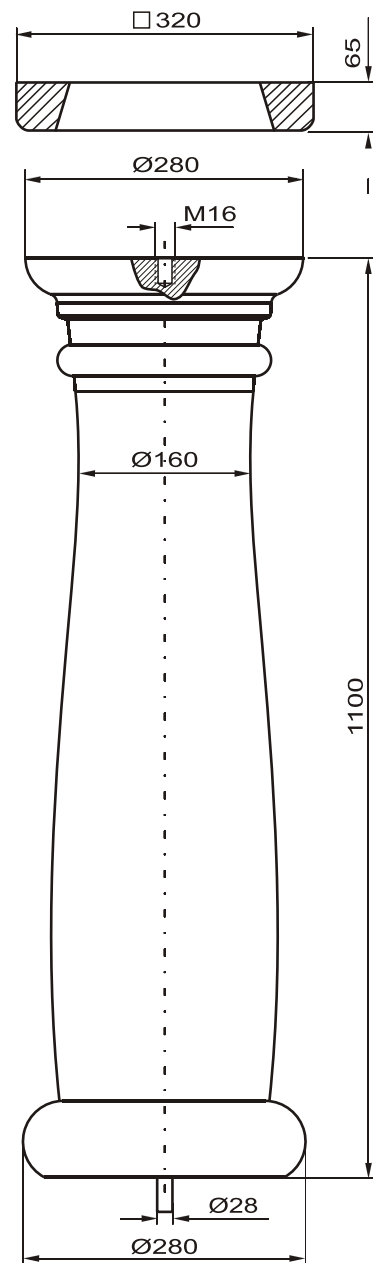

Linea „Iberia“

Fa. Josef Faschang
 Pirath 1 · A-4950 Altheim
 Tel. +43(0)7723-43750
 Fax +43(0)7723-4375099
 Mobil +43(0)676-4328628

www.pic-stein.at
 info@pic-stein.at

Säulenmodell:

Sevilla-110

Auflageplatte

Stammsäule

Sockel

Preise lt. aktueller Webseite

Bemaßung in mm

Bezeichnung	Artikelnummer	Gewicht in kg	Preis Stk.	Stück	Preis / Gesamt
Auflageplatte	AP 32/32/5,5	9,5	45,-		
Stammsäule	Sev-110	100	350,-		
Sockel	So 200/220	28,6	50,-		
			Summe		