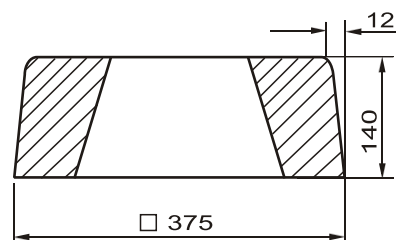

Stammsäule

Sockel

Preise lt. aktueller Webseite

Bemaßung in mm

Bezeichnung	Artikelnummer	Gewicht in kg	Preis Stk.	Stück	Preis / Gesamt
Auflageplatte	AP 32/32/5,5	9,5	45,-		
Stammsäule	Sev-110	100	350,-		
Sockel	So 200/220	28,6	50,-		
			Summe		