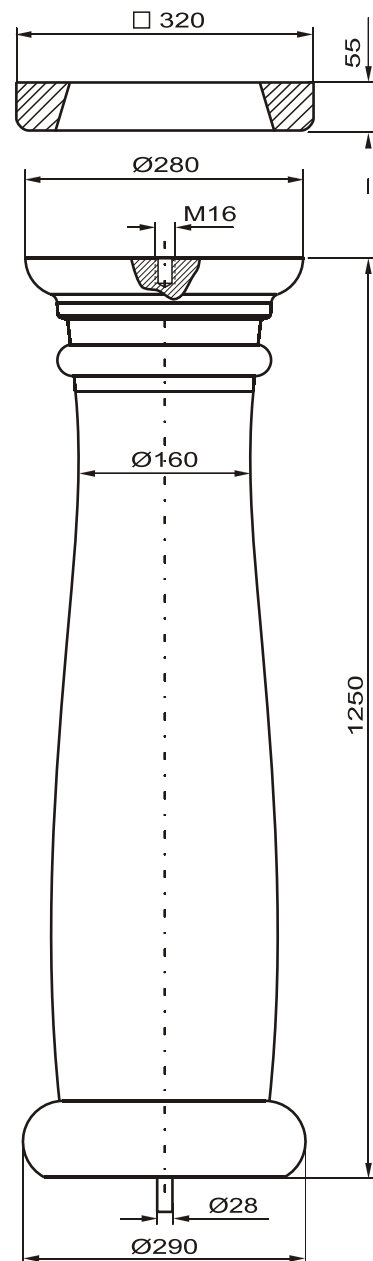

# Linea „Iberia“

Fa. Josef Faschang  
 Pirath 1 · A-4950 Altheim  
 Tel. +43(0)7723-43750  
 Fax +43(0)7723-4375099  
 Mobil +43(0)676-4328628

www.pic-stein.at  
 info@pic-stein.at

Säulenmodell:

## Sevilla-125

Auflageplatte — 

Stammsäule — 

Sockel — 

Preise lt. aktueller Webseite

Bemaßung in mm

Bezeichnung	Artikelnummer	Gewicht in kg	Preis Stk.	Stück	Preis / Gesamt
Auflageplatte	AP 32/32/5,5	9,5	45,-		
Stammsäule	Sev-125	105	375,-		
Sockel	So 200/220	28,6	50,-		
			Summe		