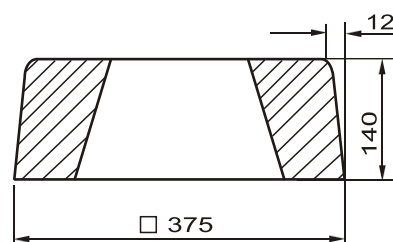

## Sevilla-125

Auflageplatte — 

Stammsäule — 

Sockel — 

Preise lt. aktueller Webseite

Bemaßung in mm

Bezeichnung	Artikelnummer	Gewicht in kg	Preis Stk.	Stück	Preis / Gesamt
Auflageplatte	AP 32/32/5,5	9,5	45,-		
Stammsäule	Sev-125	105	375,-		
Sockel	So 200/220	28,6	50,-		
			Summe		