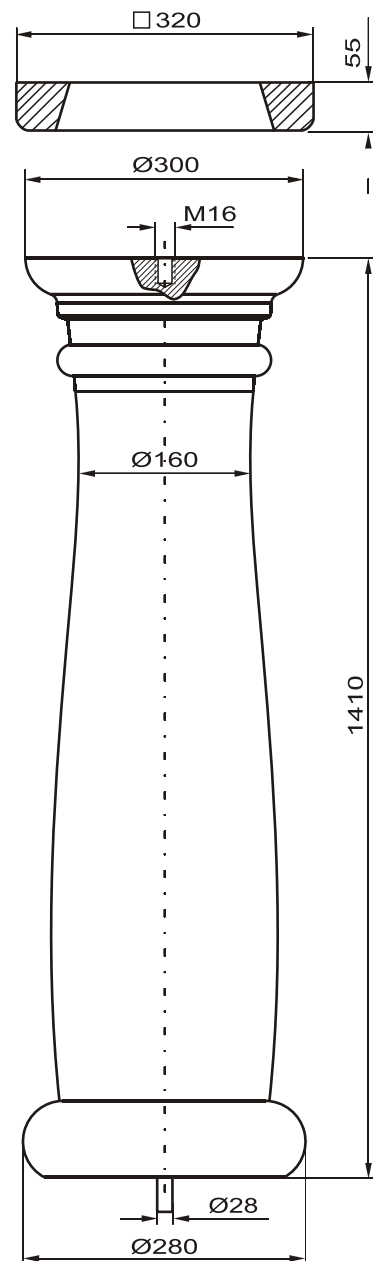

## Sevilla-140

Auflageplatte

Stammsäule

Sockel

Preise lt. aktueller Webseite

Bemaßung in mm

Bezeichnung	Artikelnummer	Gewicht in kg	Preis Stk.	Stück	Preis / Gesamt
Auflageplatte	AP 32/32/5,5	9,5	45,-		
Stammsäule	Sev-140	115	400,-		
Sockel	So 200/220	28,6	50,-		
			Summe		