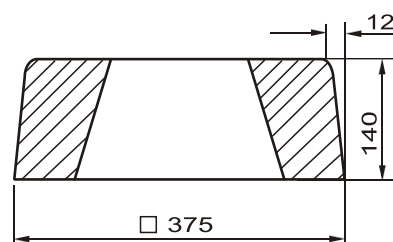

## Sevilla-140

Auflageplatte

Stammsäule

Sockel

Preise lt. aktueller Webseite

Bemaßung in mm

Bezeichnung	Artikelnummer	Gewicht in kg	Preis Stk.	Stück	Preis / Gesamt
Auflageplatte	AP 32/32/5,5	9,5	45,-		
Stammsäule	Sev-140	115	400,-		
Sockel	So 200/220	28,6	50,-		
			Summe		