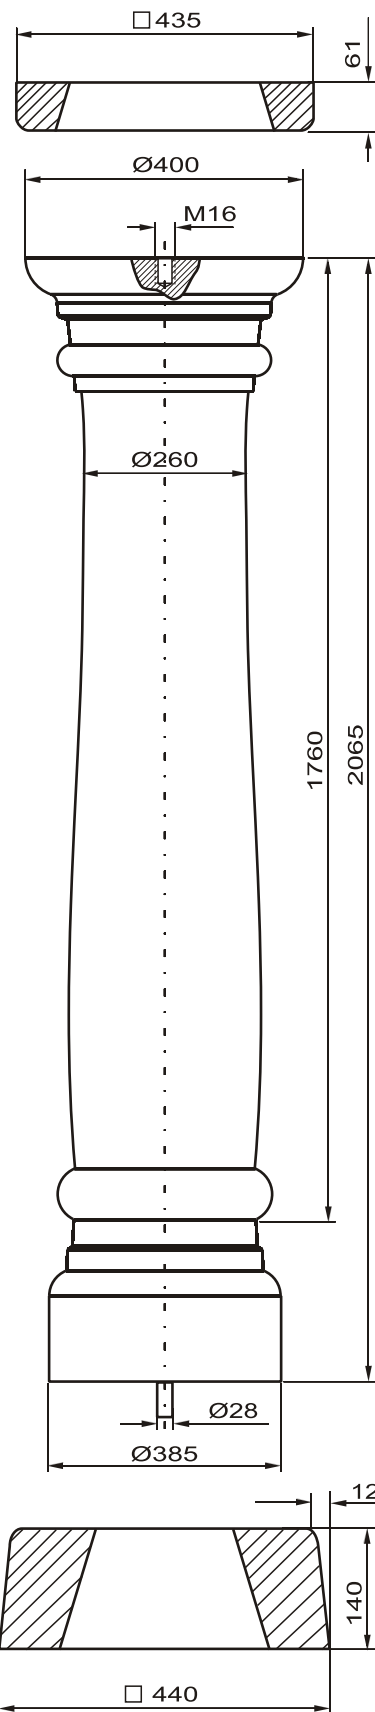

# Linea „Iberia“

Fa. Josef Faschang  
 Pirath 1 · A-4950 Altheim  
 Tel. +43(0)7723-43750  
 Fax +43(0)7723-4375099  
 Mobil +43(0)676-4328628

www.pic-stein.at  
 info@pic-stein.at

Säulenmodell:

## Sevilla-206

Preise lt. aktueller Webseite

Bemaßung in mm

Bezeichnung	Artikelnummer	Gewicht in kg	Preis Stk.	Stück	Preis / Gesamt
Auflageplatte	AP 300	18,5	55,-		
Stammsäule	Sev-206	400	550,-		
Sockel	So 250/270	40,4	60,-		
			Summe		