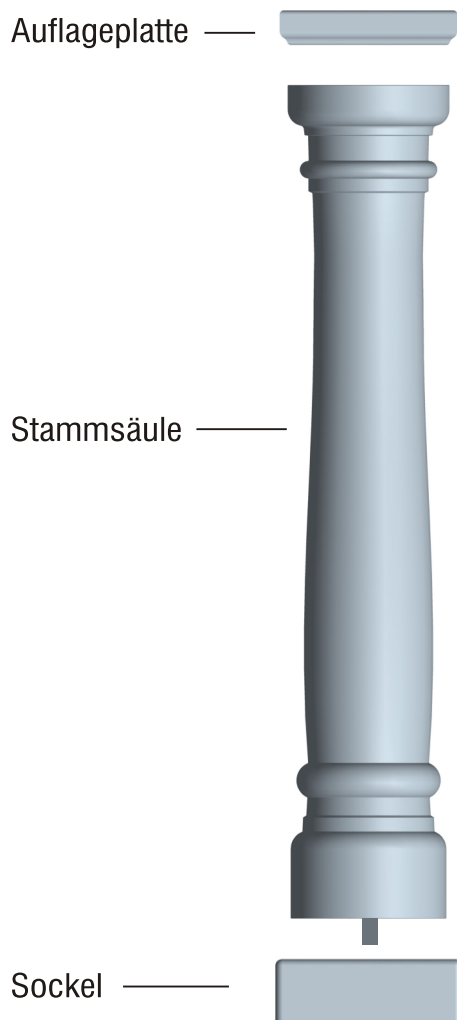

# Linea „Iberia“

Fa. Josef Faschang  
 Pirath 1 · A-4950 Altheim  
 Tel. +43(0)7723-43750  
 Fax +43(0)7723-4375099  
 Mobil +43(0)676-4328628

www.pic-stein.at  
 info@pic-stein.at

Säulenmodell:

## Sevilla-206

Preise lt. aktueller Webseite

Bemaßung in mm

Bezeichnung	Artikelnummer	Gewicht in kg	Preis Stk.	Stück	Preis / Gesamt
Auflageplatte	AP 300	18,5	55,-		
Stammsäule	Sev-206	400	550,-		
Sockel	So 250/270	40,4	60,-		
			Summe		