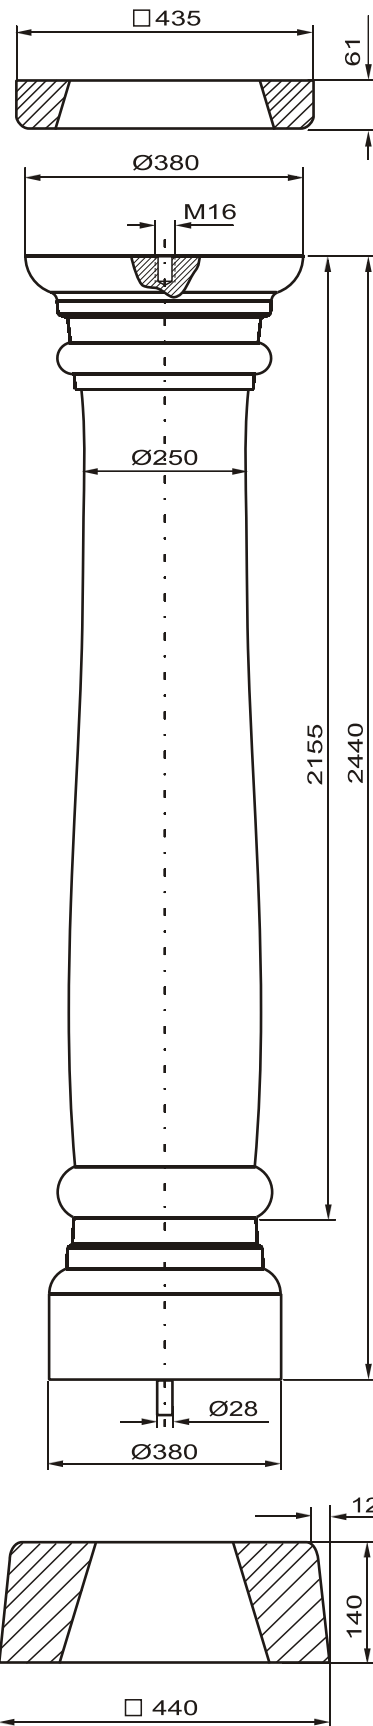

Linea „Iberia“

Fa. Josef Faschang
 Pirath 1 · A-4950 Altheim
 Tel. +43(0)7723-43750
 Fax +43(0)7723-4375099
 Mobil +43(0)676-4328628

www.pic-stein.at
 info@pic-stein.at

Säulenmodell:

Sevilla-245

Preise lt. aktueller Webseite

Bemaßung in mm

Bezeichnung	Artikelnummer	Gewicht in kg	Preis Stk.	Stück	Preis / Gesamt
Auflageplatte	AP 300	18,5	55,-		
Stammsäule	Sev-245	415	600,-		
Sockel	So 250/270	40,4	60,-		
			Summe		

Preise inkl. ges. MwSt.