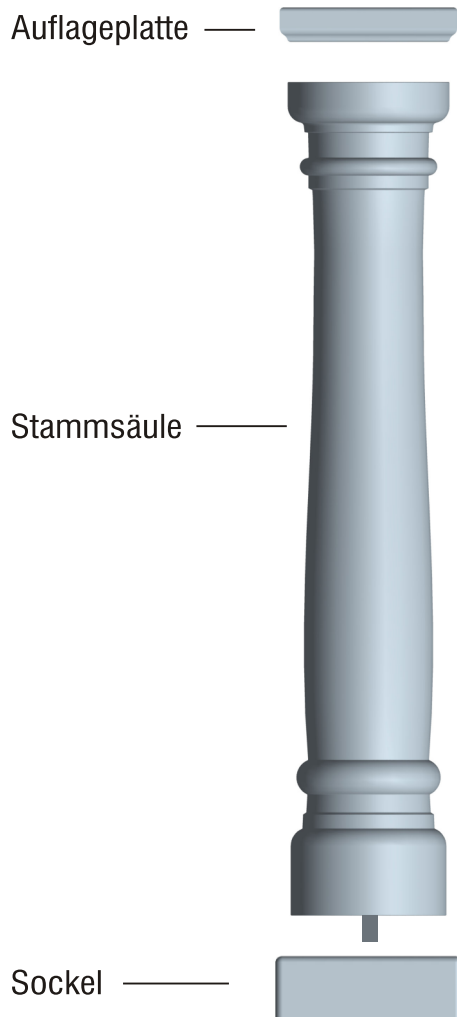

Linea „Iberia“

Fa. Josef Faschang
 Pirath 1 · A-4950 Altheim
 Tel. +43(0)7723-43750
 Fax +43(0)7723-4375099
 Mobil +43(0)676-4328628

www.pic-stein.at
 info@pic-stein.at

Säulenmodell:

Sevilla-245

Preise lt. aktueller Webseite

Bemaßung in mm

Bezeichnung	Artikelnummer	Gewicht in kg	Preis Stk.	Stück	Preis / Gesamt
Auflageplatte	AP 300	18,5	55,-		
Stammsäule	Sev-245	415	600,-		
Sockel	So 250/270	40,4	60,-		
			Summe		

Preise inkl. ges. MwSt.