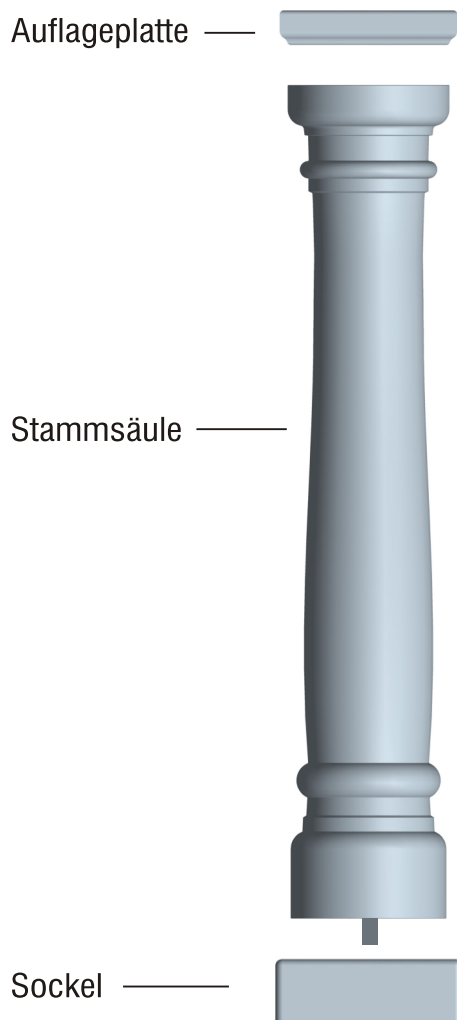

# Linea „Iberia“

Fa. Josef Faschang  
 Pirath 1 · A-4950 Altheim  
 Tel. +43(0)7723-43750  
 Fax +43(0)7723-4375099  
 Mobil +43(0)676-4328628

www.pic-stein.at  
 info@pic-stein.at

Säulenmodell:

## Sevilla-275

Preise lt. aktueller Webseite

Bemaßung in mm

Bezeichnung	Artikelnummer	Gewicht in kg	Preis Stk.	Stück	Preis / Gesamt
Auflageplatte	AP 300	18,5	55,-		
Stammsäule	Sev-275	500	650,-		
Sockel	So 250/270	40,4	60,-		
			Summe		