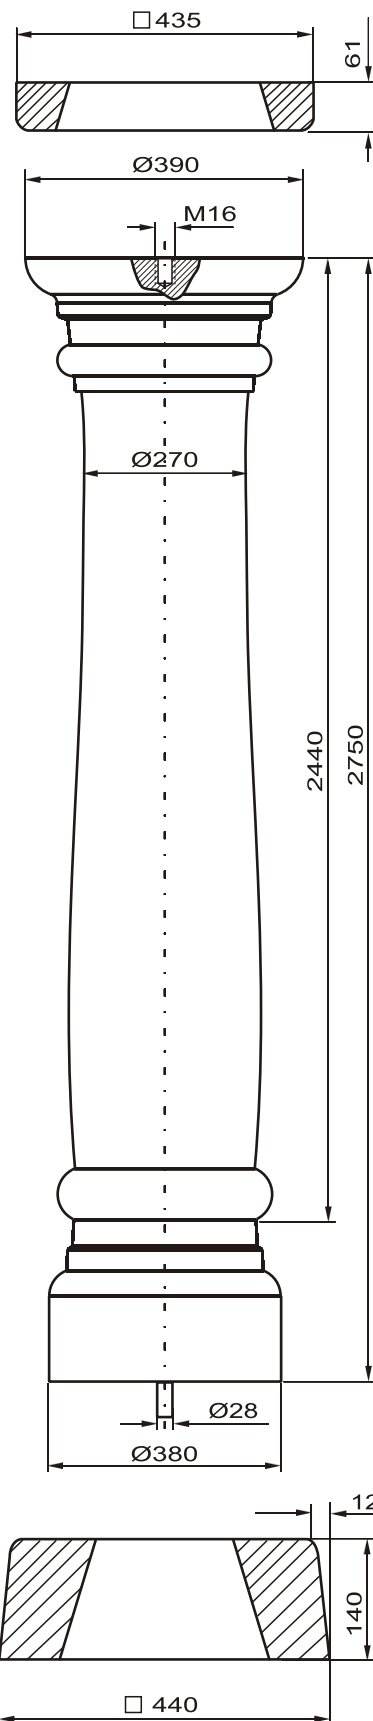

# Linea „Iberia“

Fa. Josef Faschang  
 Pirath 1 · A-4950 Altheim  
 Tel. +43(0)7723-43750  
 Fax +43(0)7723-4375099  
 Mobil +43(0)676-4328628

www.pic-stein.at  
 info@pic-stein.at

Säulenmodell:

## Sevilla-275

Preise lt. aktueller Webseite

Bemaßung in mm

Bezeichnung	Artikelnummer	Gewicht in kg	Preis Stk.	Stück	Preis / Gesamt
Auflageplatte	AP 300	18,5	55,-		
Stammsäule	Sev-275	500	650,-		
Sockel	So 250/270	40,4	60,-		
			Summe		