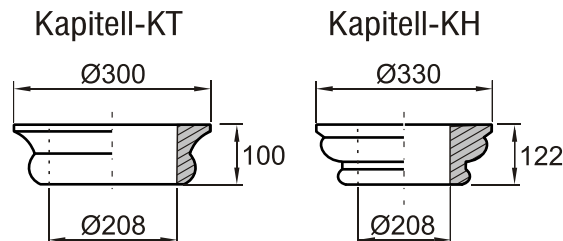

Fa. Josef Faschang
 Pirath 1 · A-4950 Altheim
 Tel. +43(0)7723-43750
 Fax +43(0)7723-43750 99
 Mobil +43(0)676-4328628

www.pic-stein.at
 info@pic-stein.at

Linea „Toscana“

Säulenstecksystem
 für nachträgliche Verkleidung

Stammsäule

200 mm Ø Säule
 bereits vorhanden

Basis

Sockel

Fertigteile können gegen Aufpreis 4,- pro Stück halbiert (geschnitten) angefertigt werden

Preise lt. aktueller Webseite

Bemaßung in mm

Bezeichnung	Artikelnummer	Gewicht in kg	Preis Stk./m	Stück	Preis / Gesamt
Auflageplatte	AP 200 NV	11,00	48,00		
Kapitell-KS	KS 200 NV	7,60	53,00		
Kapitell-KH	KH 200 NV	11,10	53,00		
Kapitell-KT	KT 200 NV	6,40	53,00		
Säule Ø 200	bereits vorhanden				
Basis	B 200 NV	14,00	53,00		
Sockel	S 200/220	28,60	50,00		
				Summe	