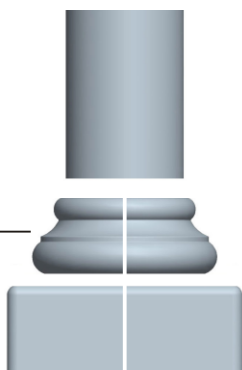

Fa. Josef Faschang
 Pirath 1 · A-4950 Altheim
 Tel. +43(0)7723-43750
 Fax +43(0)7723-43750 99
 Mobil +43(0)676-4328628

www.pic-stein.at
 info@pic-stein.at

Linea „Toscana“

Säulenstecksystem
 für nachträgliche Verkleidung

Stammsäule

200 mm Ø Säule
 bereits vorhanden

Basis

Sockel

Fertigteile können gegen Aufpreis 4,- pro Stück halbiert (geschnitten) angefertigt werden

Preise lt. aktueller Webseite

Bemaßung in mm

Bezeichnung	Artikelnummer	Gewicht in kg	Preis Stk./m	Stück	Preis / Gesamt
Auflageplatte	AP 200 NV	11,00	48,00		
Kapitell-KS	KS 200 NV	7,60	53,00		
Kapitell-KH	KH 200 NV	11,10	53,00		
Kapitell-KT	KT 200 NV	6,40	53,00		
Säule Ø 200	bereits vorhanden				
Basis	B 200 NV	14,00	53,00		
Sockel	S 200/220	28,60	50,00		
				Summe	