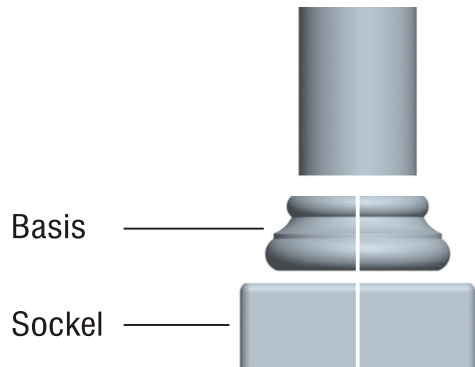

Fa. Josef Faschang
 Pirath 1 · A-4950 Altheim
 Tel. +43(0)7723-43750
 Fax +43(0)7723-43750 99
 Mobil +43(0)676-4328628

www.pic-stein.at
 info@pic-stein.at

Linea „Toscana“

Säulenstecksystem
 für nachträgliche Verkleidung

250mm Ø Säule
 bereits vorhanden

Fertigteile können gegen Aufpreis 4,- pro Stück halbiert (geschnitten) angefertigt werden

Preise lt. aktueller Webseite

Bemaßung in mm

Bezeichnung	Artikelnummer	Gewicht in kg	Preis Stk./m	Stück	Preis / Gesamt
Auflageplatte	AP 250 NV	13,77	50,00		
Kapitell-KS	KS 250 NV	8,00	65,00		
Kapitell-KH	KH 250 NV	11,20	65,00		
Kapitell-KT	KT 250 NV	8,30	65,00		
Säule Ø 250	bereits vorhanden				
Basis	B 250 NV	18,00	65,00		
Sockel	S 250/270	40,40	60,00		
				Summe	