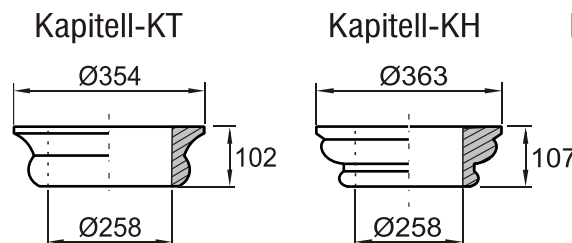

Fa. Josef Faschang
 Pirath 1 · A-4950 Altheim
 Tel. +43(0)7723-43750
 Fax +43(0)7723-43750 99
 Mobil +43(0)676-4328628

www.pic-stein.at
 info@pic-stein.at

Linea „Toscana“

Säulenstecksystem
 für nachträgliche Verkleidung

250mm Ø Säule
 bereits vorhanden

Fertigteile können gegen Aufpreis 4,- pro Stück halbiert (geschnitten) angefertigt werden

Preise lt. aktueller Webseite

Bemaßung in mm

Bezeichnung	Artikelnummer	Gewicht in kg	Preis Stk./m	Stück	Preis / Gesamt
Auflageplatte	AP 250 NV	13,77	50,00		
Kapitell-KS	KS 250 NV	8,00	65,00		
Kapitell-KH	KH 250 NV	11,20	65,00		
Kapitell-KT	KT 250 NV	8,30	65,00		
Säule Ø 250	bereits vorhanden				
Basis	B 250 NV	18,00	65,00		
Sockel	S 250/270	40,40	60,00		
				Summe	