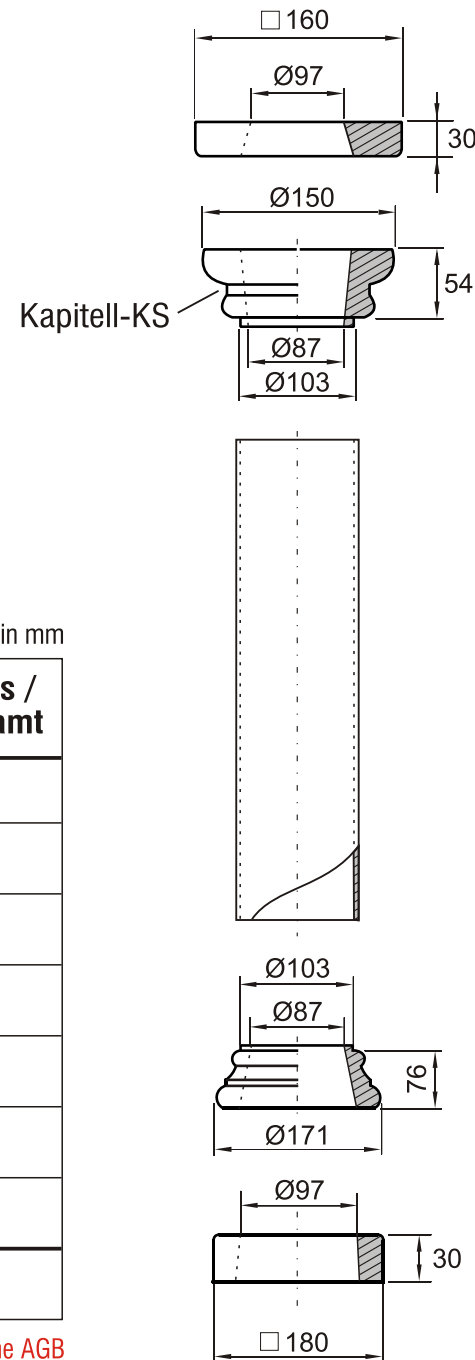

Fa. Josef Faschang
 Pirath 1 · A-4950 Altheim
 Tel. +43(0)7723-43750
 Fax +43(0)7723-43750 99
 Mobil +43(0)676-4328628

www.pic-stein.at
 info@pic-stein.at

Linea „Toscana“

Säulenstecksystem

110-PVC-Rohr
 (DIN 100 - Rohr-Aussen Ø 110mm)

Preise lt. aktueller Webseite

Bemaßung in mm

Bezeichnung	Artikelnummer	Gewicht in kg	Preis / Stk.	Stück	Preis / Gesamt
Auflageplatte	AP 110 PVC	1,20	28,00		
Kapitell-KS	KS 110 PVC	1,00	33,00		
Kapitell-KH	KH 110 PVC	1,04	33,00		
Kapitell-KT	KT 110 PVC	0,80	33,00		
Stammrohr	erhältlich im Baustoffhandel				
Basis	B 110 PVC	1,70	33,00		
Sockel	AP 125 PVC	1,80	30,00		
				Summe	