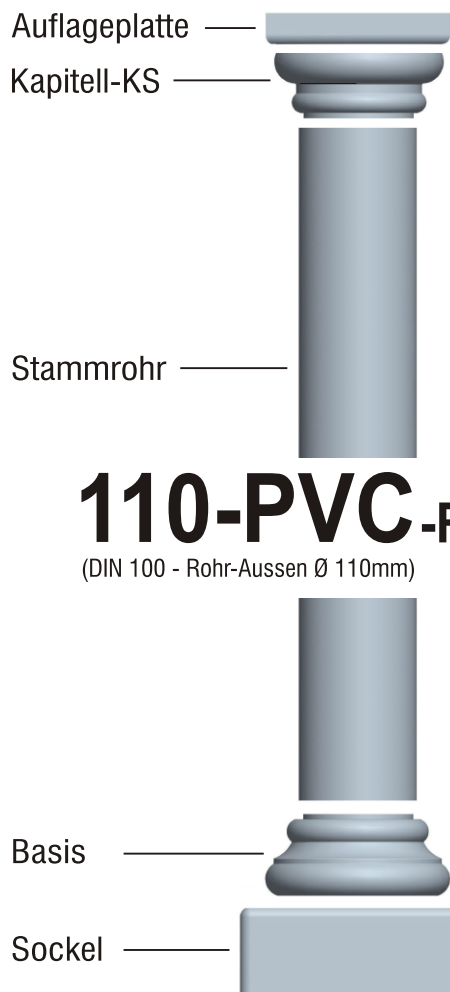

Fa. Josef Faschang
 Pirath 1 · A-4950 Altheim
 Tel. +43(0)7723-43750
 Fax +43(0)7723-43750 99
 Mobil +43(0)676-4328628

www.pic-stein.at
 info@pic-stein.at

Linea „Toscana“

Säulenstecksystem

110-PVC-Rohr
 (DIN 100 - Rohr-Aussen Ø 110mm)

Preise lt. aktueller Webseite

Bemaßung in mm

Bezeichnung	Artikelnummer	Gewicht in kg	Preis / Stk.	Stück	Preis / Gesamt
Auflageplatte	AP 110 PVC	1,20	28,00		
Kapitell-KS	KS 110 PVC	1,00	33,00		
Kapitell-KH	KH 110 PVC	1,04	33,00		
Kapitell-KT	KT 110 PVC	0,80	33,00		
Stammrohr	erhältlich im Baustoffhandel				
Basis	B 110 PVC	1,70	33,00		
Sockel	AP 125 PVC	1,80	30,00		
				Summe	