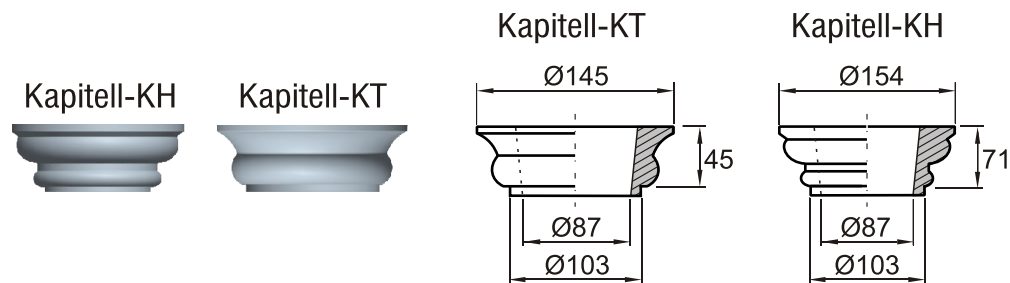

Fa. Josef Faschang
 Pirath 1 · A-4950 Altheim
 Tel. +43(0)7723-43750
 Fax +43(0)7723-43750 99
 Mobil +43(0)676-4328628

www.pic-stein.at
 info@pic-stein.at

Linea „Toscana“

Säulenstecksystem

110-PVC-Rohr
 (DIN 100 - Rohr-Aussen Ø 110mm)

Preise lt. aktueller Webseite

Bemaßung in mm

Bezeichnung	Artikelnummer	Gewicht in kg	Preis / Stk.	Stück	Preis / Gesamt
Auflageplatte	AP 110 PVC	1,20	28,00		
Kapitell-KS	KS 110 PVC	1,00	33,00		
Kapitell-KH	KH 110 PVC	1,04	33,00		
Kapitell-KT	KT 110 PVC	0,80	33,00		
Stammrohr	erhältlich im Baustoffhandel				
Basis	B 110 PVC	1,70	33,00		
Sockel	AP 125 PVC	1,80	30,00		
				Summe	