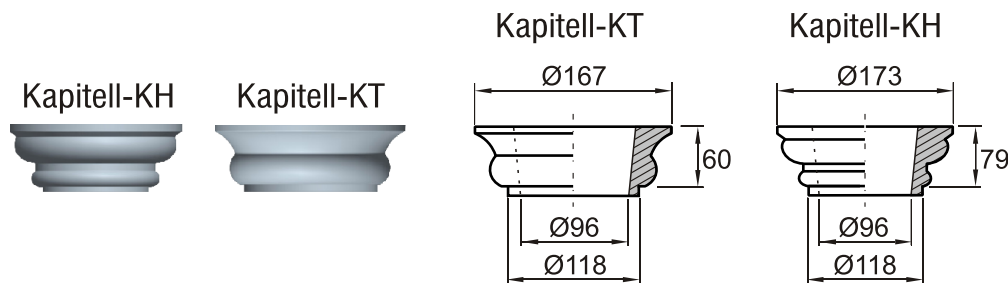

Fa. Josef Faschang
 Pirath 1 · A-4950 Altheim
 Tel. +43(0)7723-43750
 Fax +43(0)7723-43750 99
 Mobil +43(0)676-4328628

www.pic-stein.at
 info@pic-stein.at

Linea „Toscana“

Säulenstecksystem

125-PVC-Rohr
 (DIN 125 - Rohr-Aussen Ø 125mm)

Preise lt. aktueller Webseite

Bemaßung in mm

| Bezeichnung | Artikelnummer | Gewicht in kg | Preis / Stk. | Stück | Preis / Gesamt |
|---------------|------------------------------|---------------|--------------|--------------|----------------|
| Auflageplatte | AP 125 PVC | 1,80 | 30,00 | | |
| Kapitell-KS | KS 125 PVC | 1,50 | 35,00 | | |
| Kapitell-KH | KH 125 PVC | 2,10 | 35,00 | | |
| Kapitell-KT | KT 125 PVC | 1,03 | 35,00 | | |
| Stammrohr | erhältlich im Baustoffhandel | | | | |
| Basis | B 125 PVC | 3,06 | 35,00 | | |
| Sockel | AP 160 PVC | 3,50 | 32,00 | | |
| | | | | Summe | |