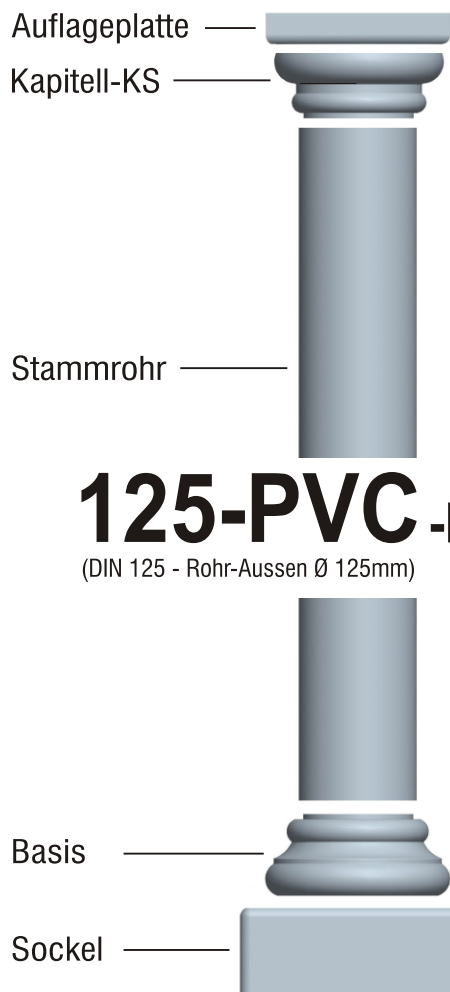

Fa. Josef Faschang
 Pirath 1 · A-4950 Altheim
 Tel. +43(0)7723-43750
 Fax +43(0)7723-43750 99
 Mobil +43(0)676-4328628

www.pic-stein.at
 info@pic-stein.at

Linea „Toscana“

Säulenstecksystem

125-PVC-Rohr
 (DIN 125 - Rohr-Aussen Ø 125mm)

Preise lt. aktueller Webseite

Bemaßung in mm

| Bezeichnung | Artikelnummer | Gewicht in kg | Preis / Stk. | Stück | Preis / Gesamt |
|---------------|------------------------------|---------------|--------------|--------------|----------------|
| Auflageplatte | AP 125 PVC | 1,80 | 30,00 | | |
| Kapitell-KS | KS 125 PVC | 1,50 | 35,00 | | |
| Kapitell-KH | KH 125 PVC | 2,10 | 35,00 | | |
| Kapitell-KT | KT 125 PVC | 1,03 | 35,00 | | |
| Stammrohr | erhältlich im Baustoffhandel | | | | |
| Basis | B 125 PVC | 3,06 | 35,00 | | |
| Sockel | AP 160 PVC | 3,50 | 32,00 | | |
| | | | | Summe | |