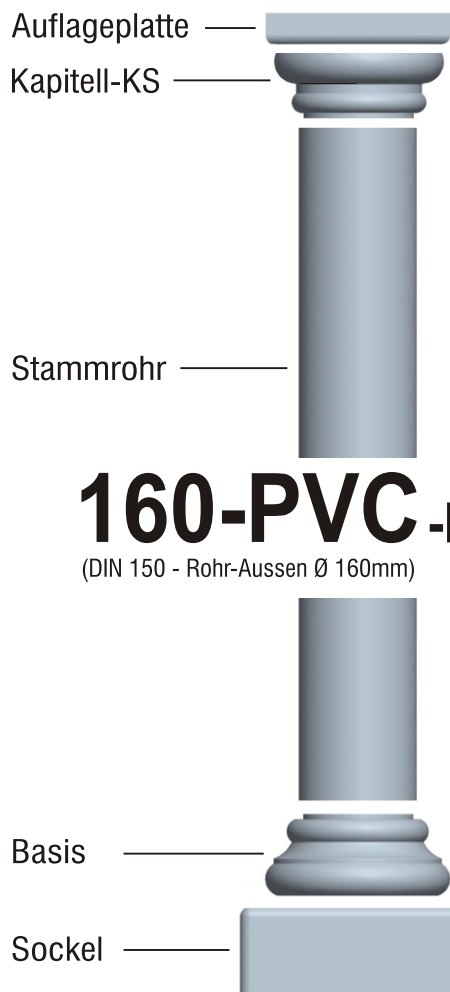

Fa. Josef Faschang
 Pirath 1 · A-4950 Altheim
 Tel. +43(0)7723-43750
 Fax +43(0)7723-43750 99
 Mobil +43(0)676-4328628

www.pic-stein.at
 info@pic-stein.at

Linea „Toscana“

Säulenstecksystem

Preise lt. aktueller Webseite

Bemaßung in mm

Bezeichnung	Artikelnummer	Gewicht in kg	Preis / Stk.	Stück	Preis / Gesamt
Auflageplatte	AP 160 PVC	3,50	32,00		
Kapitell-KS	KS 160 PVC	2,60	40,00		
Kapitell-KH	KH 160 PVC	3,90	40,00		
Kapitell-KT	KT 160 PVC	2,30	40,00		
Stammrohr	erhältlich im Baustoffhandel				
Basis	B 160 PVC	5,50	40,00		
Sockel	AP 200	7,85	36,00		
				Summe	