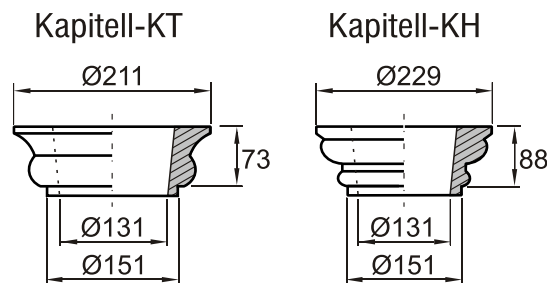

Fa. Josef Faschang
Pirath 1 · A-4950 Altheim
Tel. +43(0)7723-43750
Fax +43(0)7723-43750 99
Mobil +43(0)676-4328628

www.pic-stein.at
info@pic-stein.at

Linea „Toscana“

Säulenstecksystem

Preise lt. aktueller Webseite

Bemaßung in mm

Bezeichnung	Artikelnummer	Gewicht in kg	Preis / Stk.	Stück	Preis / Gesamt
Auflageplatte	AP 160 PVC	3,50	32,00		
Kapitell-KS	KS 160 PVC	2,60	40,00		
Kapitell-KH	KH 160 PVC	3,90	40,00		
Kapitell-KT	KT 160 PVC	2,30	40,00		
Stammrohr	erhältlich im Baustoffhandel				
Basis	B 160 PVC	5,50	40,00		
Sockel	AP 200	7,85	36,00		
				Summe	

Preise inkl. ges. MwSt.

Zahlungsbedingungen, Versand- Verpackungskosten: siehe AGB