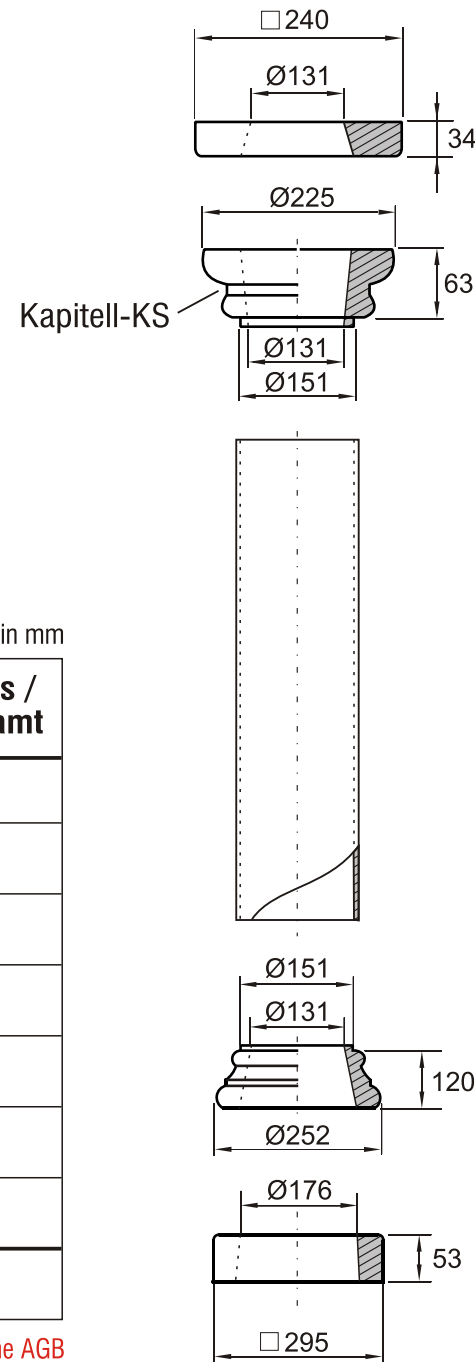

Fa. Josef Faschang
Pirath 1 · A-4950 Altheim
Tel. +43(0)7723-43750
Fax +43(0)7723-43750 99
Mobil +43(0)676-4328628

www.pic-stein.at
info@pic-stein.at

Linea „Toscana“

Säulenstecksystem

Preise lt. aktueller Webseite

Bemaßung in mm

Bezeichnung	Artikelnummer	Gewicht in kg	Preis / Stk.	Stück	Preis / Gesamt
Auflageplatte	AP 160 PVC	3,50	32,00		
Kapitell-KS	KS 160 PVC	2,60	40,00		
Kapitell-KH	KH 160 PVC	3,90	40,00		
Kapitell-KT	KT 160 PVC	2,30	40,00		
Stammrohr	erhältlich im Baustoffhandel				
Basis	B 160 PVC	5,50	40,00		
Sockel	AP 200	7,85	36,00		
				Summe	

Preise inkl. ges. MwSt.

Zahlungsbedingungen, Versand- Verpackungskosten: siehe AGB