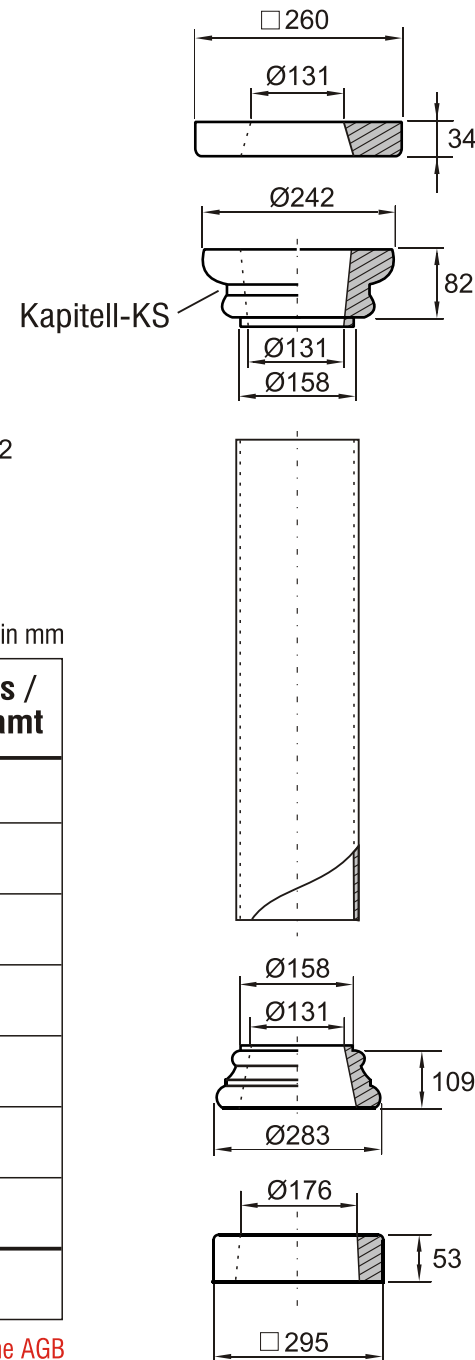

Fa. Josef Faschang
 Pirath 1 · A-4950 Altheim
 Tel. +43(0)7723-43750
 Fax +43(0)7723-43750 99
 Mobil +43(0)676-4328628

www.pic-stein.at
 info@pic-stein.at

Linea „Toscana“

Säulenstecksystem

170-GFK-Rohr
 (DIN 150 - Rohr-Aussen Ø 170mm)

Preise lt. aktueller Webseite

Bemaßung in mm

Bezeichnung	Artikelnummer	Gewicht in kg	Preis / Stk./m	Stück	Preis / Gesamt
Auflageplatte	AP 170 GFK	4,36	34,00		
Kapitell-KS	KS 170 GFK	4,10	45,00		
Kapitell-KH	KH 170 GFK	5,90	45,00		
Kapitell-KT	KT 170 GFK	3,10	45,00		
Stammrohr	Rohr 170 GFK	3,50/m	32,00		
Basis	B 170 GFK	7,70	45,00		
Sockel	AP 200	7,85	36,00		
				Summe	