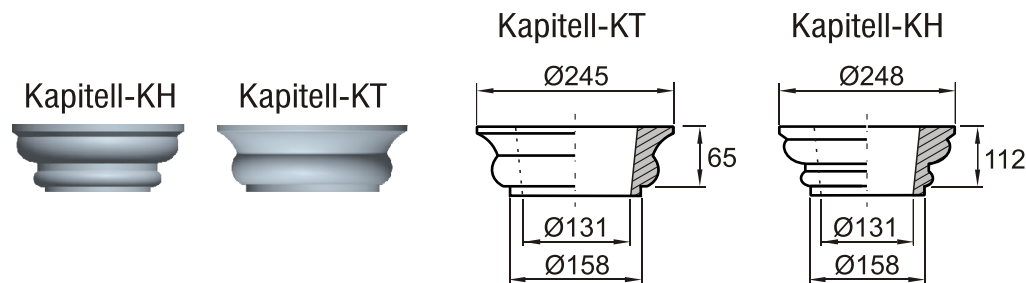

Fa. Josef Faschang
 Pirath 1 · A-4950 Altheim
 Tel. +43(0)7723-43750
 Fax +43(0)7723-43750 99
 Mobil +43(0)676-4328628

www.pic-stein.at
 info@pic-stein.at

Linea „Toscana“

Säulenstecksystem

170-GFK-Rohr
 (DIN 150 - Rohr-Aussen Ø 170mm)