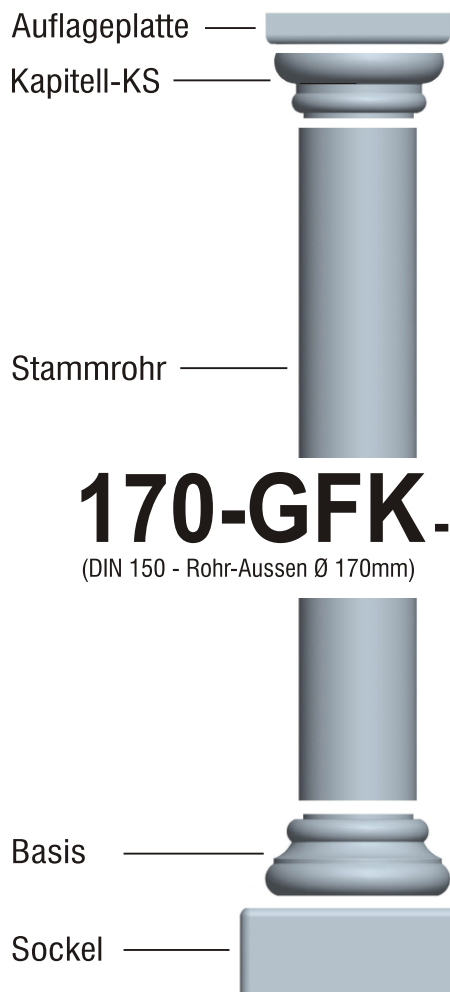

Fa. Josef Faschang
 Pirath 1 · A-4950 Altheim
 Tel. +43(0)7723-43750
 Fax +43(0)7723-43750 99
 Mobil +43(0)676-4328628

www.pic-stein.at
 info@pic-stein.at

Linea „Toscana“

Säulenstecksystem

170-GFK-Rohr
 (DIN 150 - Rohr-Aussen Ø 170mm)

Preise lt. aktueller Webseite

Bemaßung in mm

Bezeichnung	Artikelnummer	Gewicht in kg	Preis / Stk./m	Stück	Preis / Gesamt
Auflageplatte	AP 170 GFK	4,36	34,00		
Kapitell-KS	KS 170 GFK	4,10	45,00		
Kapitell-KH	KH 170 GFK	5,90	45,00		
Kapitell-KT	KT 170 GFK	3,10	45,00		
Stammrohr	Rohr 170 GFK	3,50/m	32,00		
Basis	B 170 GFK	7,70	45,00		
Sockel	AP 200	7,85	36,00		
				Summe	