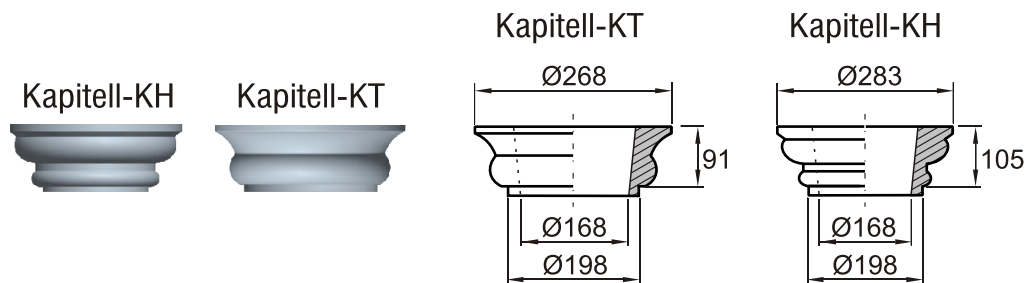

Fa. Josef Faschang
 Pirath 1 · A-4950 Altheim
 Tel. +43(0)7723-43750
 Fax +43(0)7723-43750 99
 Mobil +43(0)676-4328628

www.pic-stein.at
 info@pic-stein.at

Linea „Toscana“

Säulenstecksystem

200-Karton -Schalrohr

(DIN 200 - Rohr-Innen Ø 200mm)

Preise lt. aktueller Webseite

Bemaßung in mm

Bezeichnung	Artikelnummer	Gewicht in kg	Preis / Stk.	Stück	Preis / Gesamt
Auflageplatte	AP 200	7,85	45,00		
Kapitell-KS	KS 200 KAR	4,70	50,00		
Kapitell-KH	KH 200 KAR	6,90	50,00		
Kapitell-KT	KT 200 KAR	4,20	50,00		
Stammrohr	erhältlich im Baustoffhandel				
Basis	B 200 KAR	9,80	50,00		
Sockel	S 200/220	28,60	50,00		
				Summe	