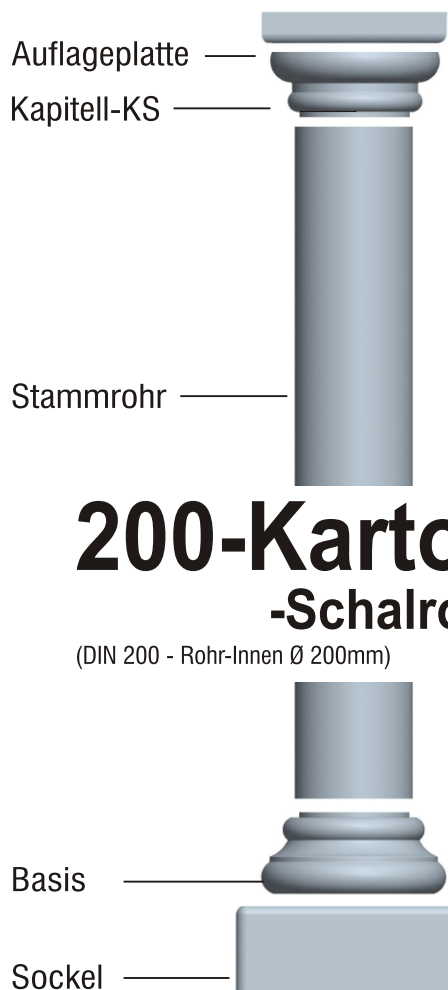

Fa. Josef Faschang
 Pirath 1 · A-4950 Altheim
 Tel. +43(0)7723-43750
 Fax +43(0)7723-43750 99
 Mobil +43(0)676-4328628

www.pic-stein.at
 info@pic-stein.at

Linea „Toscana“

Säulenstecksystem

200-Karton -Schalrohr

(DIN 200 - Rohr-Innen Ø 200mm)

Preise lt. aktueller Webseite

Bemaßung in mm

Bezeichnung	Artikelnummer	Gewicht in kg	Preis / Stk.	Stück	Preis / Gesamt
Auflageplatte	AP 200	7,85	45,00		
Kapitell-KS	KS 200 KAR	4,70	50,00		
Kapitell-KH	KH 200 KAR	6,90	50,00		
Kapitell-KT	KT 200 KAR	4,20	50,00		
Stammrohr	erhältlich im Baustoffhandel				
Basis	B 200 KAR	9,80	50,00		
Sockel	S 200/220	28,60	50,00		
				Summe	