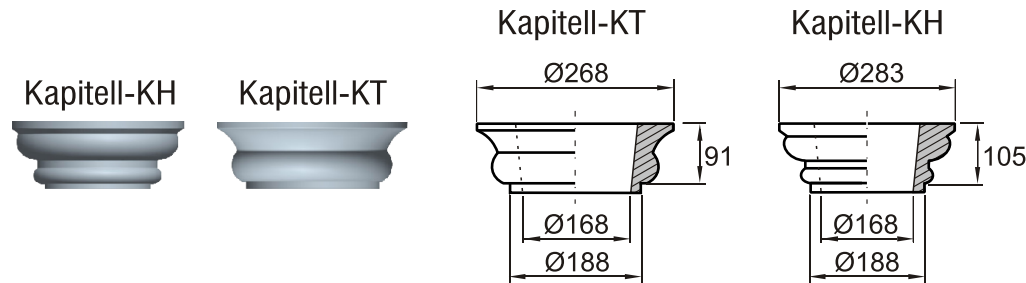

Fa. Josef Faschang
 Pirath 1 · A-4950 Altheim
 Tel. +43(0)7723-43750
 Fax +43(0)7723-43750 99
 Mobil +43(0)676-4328628

www.pic-stein.at
 info@pic-stein.at

Linea „Toscana“

Säulenstecksystem

200-PVC-Rohr
 (DIN 200 - Rohr-Außen Ø 200mm)

Preise lt. aktueller Webseite

Bemaßung in mm

Bezeichnung	Artikelnummer	Gewicht in kg	Preis / Stk.	Stück	Preis / Gesamt
Auflageplatte	AP 200 PVC	7,85	45,00		
Kapitell-KS	KS 200 PVC	4,70	50,00		
Kapitell-KH	KH 200 PVC	6,90	50,00		
Kapitell-KT	KT 200 PVC	4,20	50,00		
Stammrohr	erhältlich im Baustoffhandel				
Basis	B 200 PVC	9,80	50,00		
Sockel	S 200/220	28,60	50,00		
				Summe	