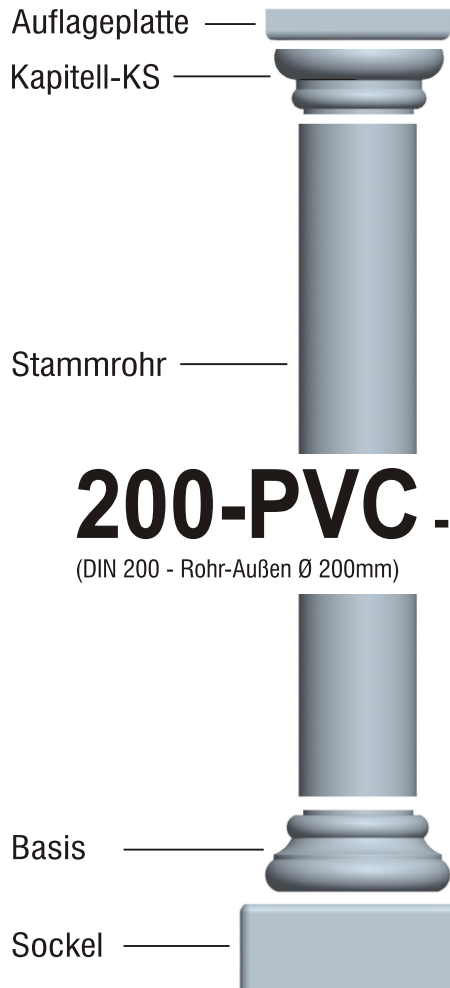

Fa. Josef Faschang
 Pirath 1 · A-4950 Altheim
 Tel. +43(0)7723-43750
 Fax +43(0)7723-43750 99
 Mobil +43(0)676-4328628

www.pic-stein.at
 info@pic-stein.at

Linea „Toscana“

Säulenstecksystem

200-PVC-Rohr
 (DIN 200 - Rohr-Außen Ø 200mm)

Preise lt. aktueller Webseite

Bemaßung in mm

Bezeichnung	Artikelnummer	Gewicht in kg	Preis / Stk.	Stück	Preis / Gesamt
Auflageplatte	AP 200 PVC	7,85	45,00		
Kapitell-KS	KS 200 PVC	4,70	50,00		
Kapitell-KH	KH 200 PVC	6,90	50,00		
Kapitell-KT	KT 200 PVC	4,20	50,00		
Stammrohr	erhältlich im Baustoffhandel				
Basis	B 200 PVC	9,80	50,00		
Sockel	S 200/220	28,60	50,00		
				Summe	