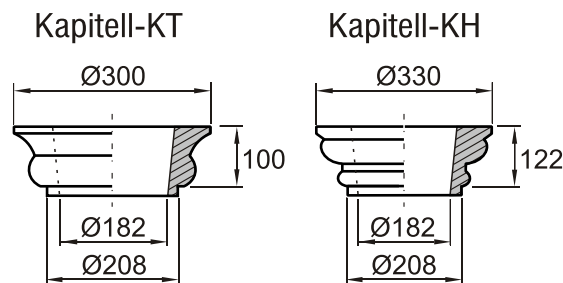

Stammrohr

220-GFK-Rohr

(DIN 200 - Rohr-Außen Ø 220mm)

Basis

Sockel

Preise lt. aktueller Webseite

Bemaßung in mm

Bezeichnung	Artikelnummer	Gewicht in kg	Preis Stk./m	Stück	Preis / Gesamt
Auflageplatte	AP 220 GFK	11,00	48,00		
Kapitell-KS	KS 220 GFK	7,60	53,00		
Kapitell-KH	KH 220 GFK	11,10	53,00		
Kapitell-KT	KT 220 GFK	6,40	53,00		
Stammrohr	Rohr 220 GFK	6,4/m	48,00		
Basis	B 220 GFK	14,00	53,00		
Sockel	S 200/220	28,60	50,00		
				Summe	