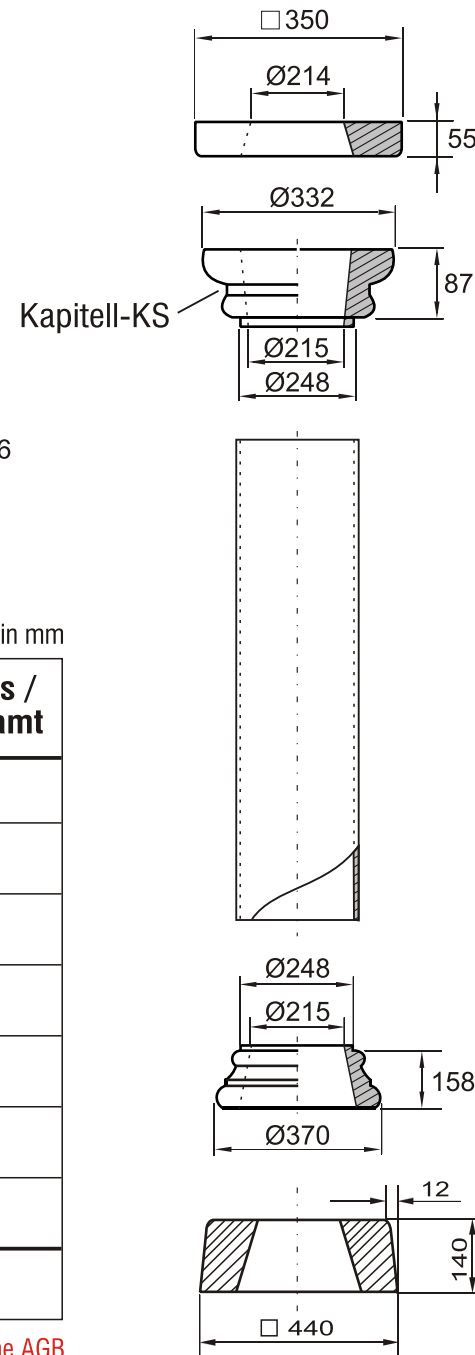

Fa. Josef Faschang
Pirath 1 · A-4950 Altheim
Tel. +43(0)7723-43750
Fax +43(0)7723-43750 99
Mobil +43(0)676-4328628

www.pic-stein.at
info@pic-stein.at

Linea „Toscana“

Säulenstecksystem

Preise lt. aktueller Webseite

Bemaßung in mm

Bezeichnung	Artikelnummer	Gewicht in kg	Preis / Stk.	Stück	Preis / Gesamt
Auflageplatte	AP 250	11,00	48,00		
Kapitell-KS	KS 250 KAR	7,40	55,00		
Kapitell-KH	KH 250 KAR	10,60	55,00		
Kapitell-KT	KT 250 KAR	6,70	55,00		
Stammrohr	erhältlich im Baustoffhandel				
Basis	B 250 KAR	15,10	55,00		
Sockel	S 250/270	40,40	60,00		
				Summe	

Preise inkl. ges. MwSt.

Zahlungsbedingungen, Versand- Verpackungskosten: siehe AGB