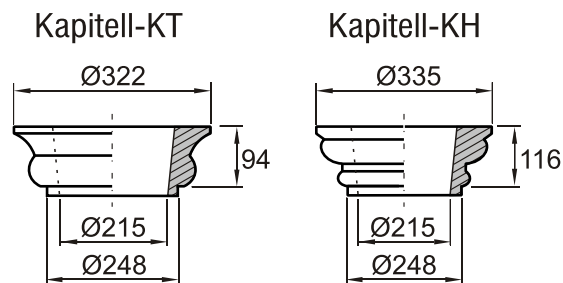

Fa. Josef Faschang
Pirath 1 · A-4950 Altheim
Tel. +43(0)7723-43750
Fax +43(0)7723-43750 99
Mobil +43(0)676-4328628

www.pic-stein.at
info@pic-stein.at

Linea „Toscana“

Säulenstecksystem

Preise lt. aktueller Webseite

Bemaßung in mm

Bezeichnung	Artikelnummer	Gewicht in kg	Preis / Stk.	Stück	Preis / Gesamt
Auflageplatte	AP 250	11,00	48,00		
Kapitell-KS	KS 250 KAR	7,40	55,00		
Kapitell-KH	KH 250 KAR	10,60	55,00		
Kapitell-KT	KT 250 KAR	6,70	55,00		
Stammrohr	erhältlich im Baustoffhandel				
Basis	B 250 KAR	15,10	55,00		
Sockel	S 250/270	40,40	60,00		
				Summe	

Preise inkl. ges. MwSt.

Zahlungsbedingungen, Versand- Verpackungskosten: siehe AGB