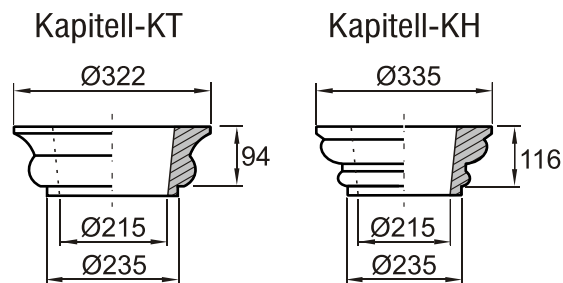

Fa. Josef Faschang
 Pirath 1 · A-4950 Altheim
 Tel. +43(0)7723-43750
 Fax +43(0)7723-43750 99
 Mobil +43(0)676-4328628

www.pic-stein.at
 info@pic-stein.at

Linea „Toscana“

Säulenstecksystem

250-PVC-Rohr

(DIN 250 - Rohr-Außen Ø 250mm)

Preise lt. aktueller Webseite

Bemaßung in mm

Bezeichnung	Artikelnummer	Gewicht in kg	Preis / Stk.	Stück	Preis / Gesamt
Auflageplatte	AP 250	11,00	48,00		
Kapitell-KS	KS 250 PVC	7,40	55,00		
Kapitell-KH	KH 250 PVC	10,60	55,00		
Kapitell-KT	KT 250 PVC	6,70	55,00		
Stammrohr	erhältlich im Baustoffhandel				
Basis	B 250 PVC	15,10	55,00		
Sockel	S 250/270	40,40	60,00		
				Summe	