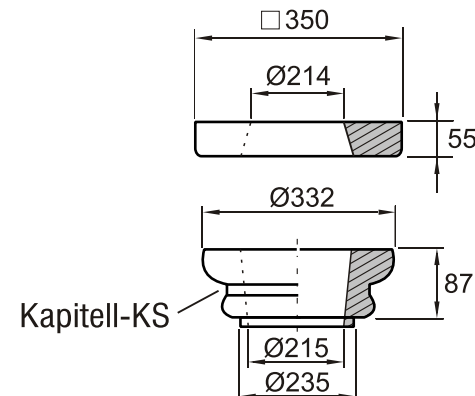

Fa. Josef Faschang
 Pirath 1 · A-4950 Altheim
 Tel. +43(0)7723-43750
 Fax +43(0)7723-43750 99
 Mobil +43(0)676-4328628

www.pic-stein.at
 info@pic-stein.at

Linea „Toscana“

Säulenstecksystem

250-PVC-Rohr

(DIN 250 - Rohr-Außen Ø 250mm)

Preise lt. aktueller Webseite

Bemaßung in mm

Bezeichnung	Artikelnummer	Gewicht in kg	Preis / Stk.	Stück	Preis / Gesamt
Auflageplatte	AP 250	11,00	48,00		
Kapitell-KS	KS 250 PVC	7,40	55,00		
Kapitell-KH	KH 250 PVC	10,60	55,00		
Kapitell-KT	KT 250 PVC	6,70	55,00		
Stammrohr	erhältlich im Baustoffhandel				
Basis	B 250 PVC	15,10	55,00		
Sockel	S 250/270	40,40	60,00		
				Summe	