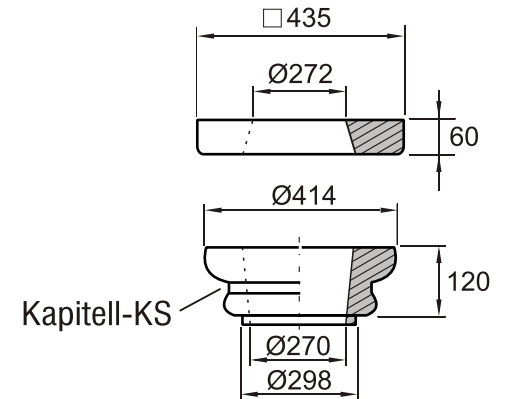

Fa. Josef Faschang
 Pirath 1 · A-4950 Altheim
 Tel. +43(0)7723-43750
 Fax +43(0)7723-43750 99
 Mobil +43(0)676-4328628

www.pic-stein.at
 info@pic-stein.at

Linea „Toscana“

Säulenstecksystem

300-Karton-Schalrohr

(DIN 300 - Rohr-Innen Ø 300mm)

Preise lt. aktueller Webseite

Bemaßung in mm

Bezeichnung	Artikelnummer	Gewicht in kg	Preis / Stk.	Stück	Preis / Gesamt
Auflageplatte	AP 300	18,55	55,00		
Kapitell-KS	KS 300 KAR	14,10	70,00		
Kapitell-KH	KH 300 KAR	19,30	70,00		
Kapitell-KT	KT 300 KAR	12,90	70,00		
Stammrohr	erhältlich im Baustoffhandel				
Basis	B 300 KAR	28,30	70,00		
Sockel	S 300/320	51,50	70,00		
				Summe	