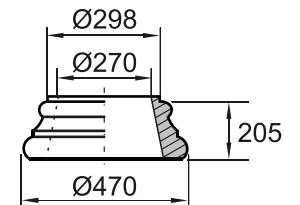

(DIN 300 - Rohr-Innen Ø 300mm)

Preise lt. aktueller Webseite

Bemaßung in mm

Bezeichnung	Artikelnummer	Gewicht in kg	Preis / Stk.	Stück	Preis / Gesamt
Auflageplatte	AP 300	18,55	55,00		
Kapitell-KS	KS 300 KAR	14,10	70,00		
Kapitell-KH	KH 300 KAR	19,30	70,00		
Kapitell-KT	KT 300 KAR	12,90	70,00		
Stammrohr	erhältlich im Baustoffhandel				
Basis	B 300 KAR	28,30	70,00		
Sockel	S 300/320	51,50	70,00		
				Summe	