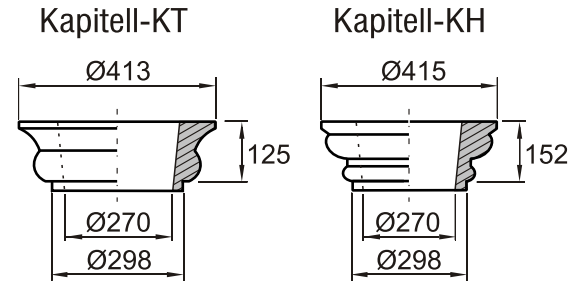

Fa. Josef Faschang
 Pirath 1 · A-4950 Altheim
 Tel. +43(0)7723-43750
 Fax +43(0)7723-43750 99
 Mobil +43(0)676-4328628

www.pic-stein.at
 info@pic-stein.at

Linea „Toscana“

Säulenstecksystem

300-Karton-Schalrohr

(DIN 300 - Rohr-Innen Ø 300mm)

Preise lt. aktueller Webseite

Bemaßung in mm

Bezeichnung	Artikelnummer	Gewicht in kg	Preis / Stk.	Stück	Preis / Gesamt
Auflageplatte	AP 300	18,55	55,00		
Kapitell-KS	KS 300 KAR	14,10	70,00		
Kapitell-KH	KH 300 KAR	19,30	70,00		
Kapitell-KT	KT 300 KAR	12,90	70,00		
Stammrohr	erhältlich im Baustoffhandel				
Basis	B 300 KAR	28,30	70,00		
Sockel	S 300/320	51,50	70,00		
				Summe	