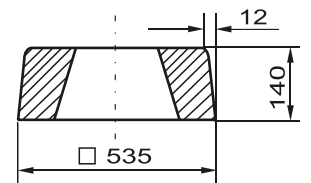

(DIN 300 - Rohr-Innen Ø 300mm)

Preise lt. aktueller Webseite

Bemaßung in mm

Bezeichnung	Artikelnummer	Gewicht in kg	Preis / Stk.	Stück	Preis / Gesamt
Auflageplatte	AP 300	18,55	55,00		
Kapitell-KS	KS 300 KAR	14,10	70,00		
Kapitell-KH	KH 300 KAR	19,30	70,00		
Kapitell-KT	KT 300 KAR	12,90	70,00		
Stammrohr	erhältlich im Baustoffhandel				
Basis	B 300 KAR	28,30	70,00		
Sockel	S 300/320	51,50	70,00		
				Summe	