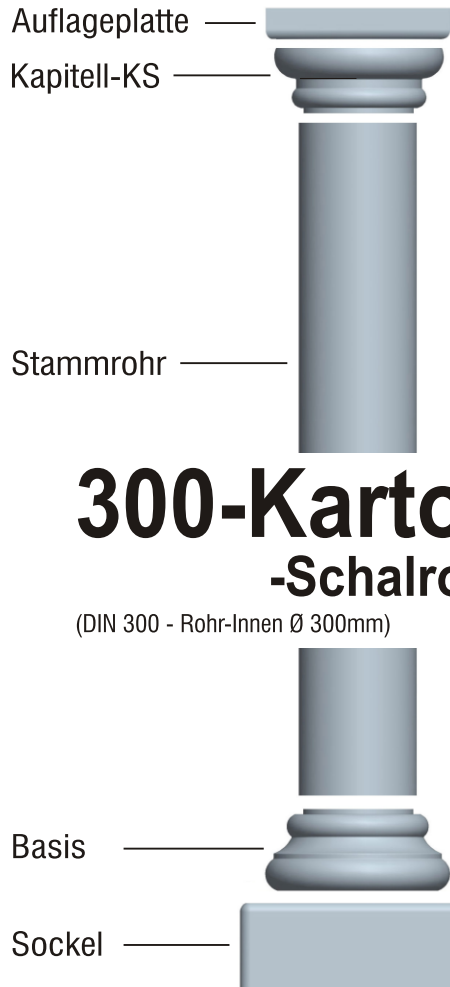

Fa. Josef Faschang
 Pirath 1 · A-4950 Altheim
 Tel. +43(0)7723-43750
 Fax +43(0)7723-43750 99
 Mobil +43(0)676-4328628

www.pic-stein.at
 info@pic-stein.at

Linea „Toscana“

Säulenstecksystem

300-Karton-Schalrohr

(DIN 300 - Rohr-Innen Ø 300mm)

Preise lt. aktueller Webseite

Bemaßung in mm

Bezeichnung	Artikelnummer	Gewicht in kg	Preis / Stk.	Stück	Preis / Gesamt
Auflageplatte	AP 300	18,55	55,00		
Kapitell-KS	KS 300 KAR	14,10	70,00		
Kapitell-KH	KH 300 KAR	19,30	70,00		
Kapitell-KT	KT 300 KAR	12,90	70,00		
Stammrohr	erhältlich im Baustoffhandel				
Basis	B 300 KAR	28,30	70,00		
Sockel	S 300/320	51,50	70,00		
				Summe	