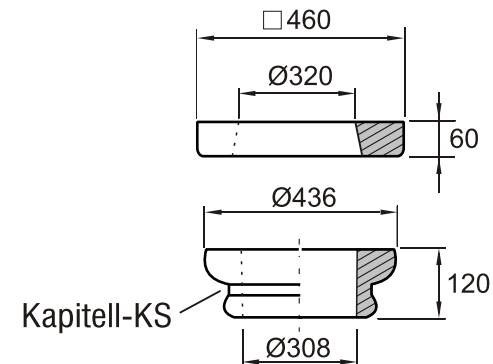

Fa. Josef Faschang
 Pirath 1 · A-4950 Altheim
 Tel. +43(0)7723-43750
 Fax +43(0)7723-43750 99
 Mobil +43(0)676-4328628

www.pic-stein.at
 info@pic-stein.at

Linea „Toscana“

Säulenstecksystem
 für nachträgliche Verkleidung

300 mm Ø Säule
 bereits vorhanden

Fertigteile können gegen Aufpreis 4,- pro Stück halbiert (geschnitten) angefertigt werden

Preise lt. aktueller Webseite

Bemaßung in mm

Bezeichnung	Artikelnummer	Gewicht in kg	Preis Stk./m	Stück	Preis / Gesamt
Auflageplatte	AP 300 NV	21,20	60,00		
Kapitell-KS	KS 300 NV	16,40	80,00		
Kapitell-KH	KH 300 NV	13,60	80,00		
Kapitell-KT	KT 300 NV	24,20	80,00		
Säule Ø 300	bereits vorhanden				
Basis	B 300 NV	31,30	80,00		
Sockel	S 300/320	51,50	70,00		
				Summe	