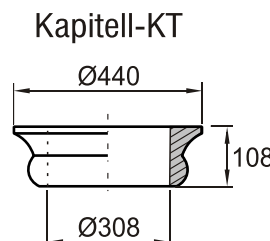

300 mm Ø Säule
 bereits vorhanden

Fertigteile können gegen Aufpreis 4,- pro Stück halbiert (geschnitten) angefertigt werden

Preise lt. aktueller Webseite

Bemaßung in mm

Bezeichnung	Artikelnummer	Gewicht in kg	Preis Stk./m	Stück	Preis / Gesamt
Auflageplatte	AP 300 NV	21,20	60,00		
Kapitell-KS	KS 300 NV	16,40	80,00		
Kapitell-KH	KH 300 NV	13,60	80,00		
Kapitell-KT	KT 300 NV	24,20	80,00		
Säule Ø 300	bereits vorhanden				
Basis	B 300 NV	31,30	80,00		
Sockel	S 300/320	51,50	70,00		
				Summe	