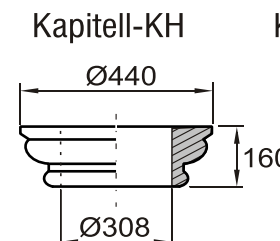

300 mm Ø Säule
 bereits vorhanden

Fertigteile können gegen Aufpreis 4,- pro Stück halbiert (geschnitten) angefertigt werden

Preise lt. aktueller Webseite

Bemaßung in mm

Bezeichnung	Artikelnummer	Gewicht in kg	Preis Stk./m	Stück	Preis / Gesamt
Auflageplatte	AP 300 NV	21,20	60,00		
Kapitell-KS	KS 300 NV	16,40	80,00		
Kapitell-KH	KH 300 NV	13,60	80,00		
Kapitell-KT	KT 300 NV	24,20	80,00		
Säule Ø 300	bereits vorhanden				
Basis	B 300 NV	31,30	80,00		
Sockel	S 300/320	51,50	70,00		
				Summe	