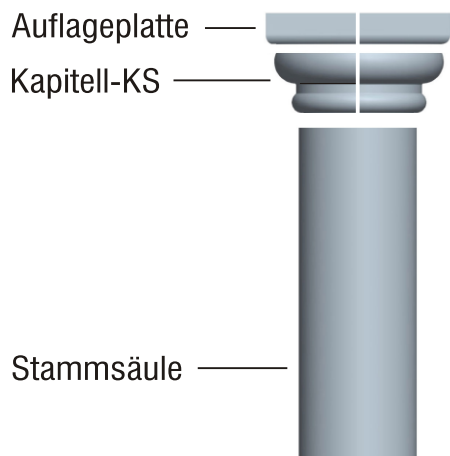

Fa. Josef Faschang
 Pirath 1 · A-4950 Altheim
 Tel. +43(0)7723-43750
 Fax +43(0)7723-43750 99
 Mobil +43(0)676-4328628

www.pic-stein.at
 info@pic-stein.at

Linea „Toscana“

Säulenstecksystem
 für nachträgliche Verkleidung

300 mm Ø Säule
 bereits vorhanden

Fertigteile können gegen Aufpreis 4,- pro Stück halbiert (geschnitten) angefertigt werden

Preise lt. aktueller Webseite

Bemaßung in mm

Bezeichnung	Artikelnummer	Gewicht in kg	Preis Stk./m	Stück	Preis / Gesamt
Auflageplatte	AP 300 NV	21,20	60,00		
Kapitell-KS	KS 300 NV	16,40	80,00		
Kapitell-KH	KH 300 NV	13,60	80,00		
Kapitell-KT	KT 300 NV	24,20	80,00		
Säule Ø 300	bereits vorhanden				
Basis	B 300 NV	31,30	80,00		
Sockel	S 300/320	51,50	70,00		
				Summe	