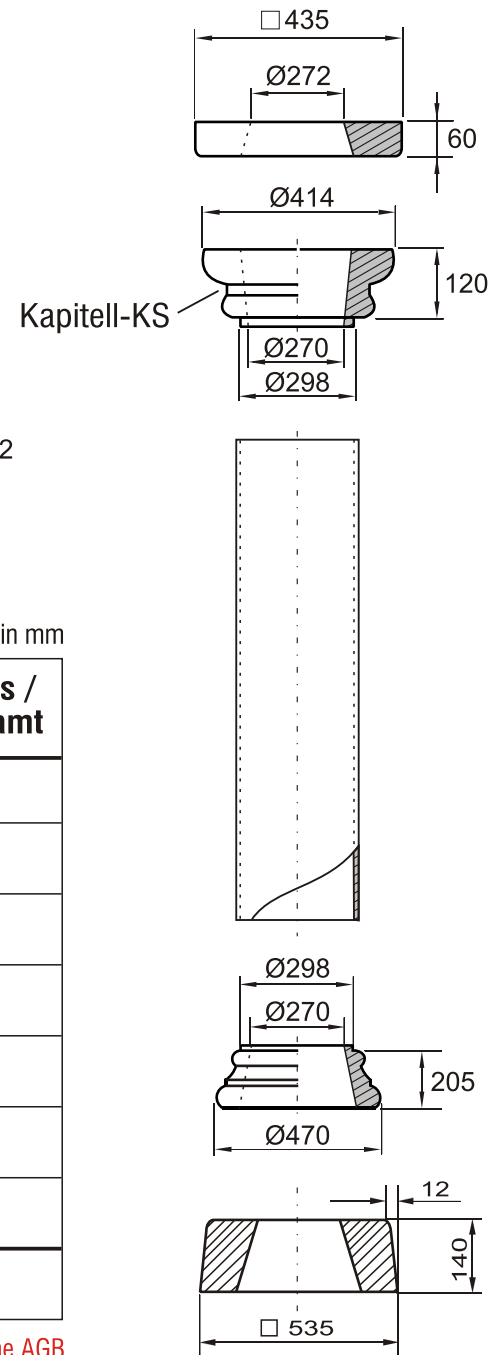

Fa. Josef Faschang
 Pirath 1 · A-4950 Altheim
 Tel. +43(0)7723-43750
 Fax +43(0)7723-43750 99
 Mobil +43(0)676-4328628

www.pic-stein.at
 info@pic-stein.at

Linea „Toscana“

Säulenstecksystem

300-PVC-Rohr

(DIN 300 - Rohr-Außen Ø 315mm)

Preise lt. aktueller Webseite

Bemaßung in mm

Bezeichnung	Artikelnummer	Gewicht in kg	Preis / Stk.	Stück	Preis / Gesamt
Auflageplatte	AP 300	18,50	55,00		
Kapitell-KS	KS 300 PVC	14,10	70,00		
Kapitell-KH	KH 300 PVC	19,30	70,00		
Kapitell-KT	KT 300 PVC	12,90	70,00		
Stammrohr	erhältlich im Baustoffhandel				
Basis	B 300 PVC	28,30	70,00		
Sockel	S 300/320	51,50	70,00		
				Summe	