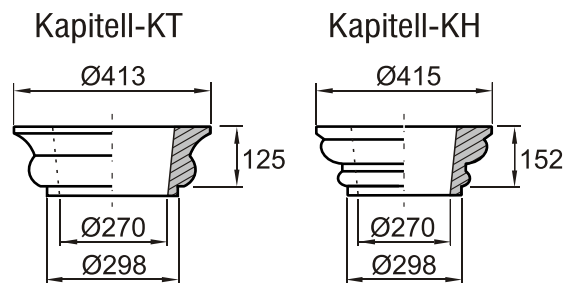

Fa. Josef Faschang
 Pirath 1 · A-4950 Altheim
 Tel. +43(0)7723-43750
 Fax +43(0)7723-43750 99
 Mobil +43(0)676-4328628

www.pic-stein.at
 info@pic-stein.at

Linea „Toscana“

Säulenstecksystem

300-PVC-Rohr

(DIN 300 - Rohr-Außen Ø 315mm)

Preise lt. aktueller Webseite

Bemaßung in mm

Bezeichnung	Artikelnummer	Gewicht in kg	Preis / Stk.	Stück	Preis / Gesamt
Auflageplatte	AP 300	18,50	55,00		
Kapitell-KS	KS 300 PVC	14,10	70,00		
Kapitell-KH	KH 300 PVC	19,30	70,00		
Kapitell-KT	KT 300 PVC	12,90	70,00		
Stammrohr	erhältlich im Baustoffhandel				
Basis	B 300 PVC	28,30	70,00		
Sockel	S 300/320	51,50	70,00		
				Summe	