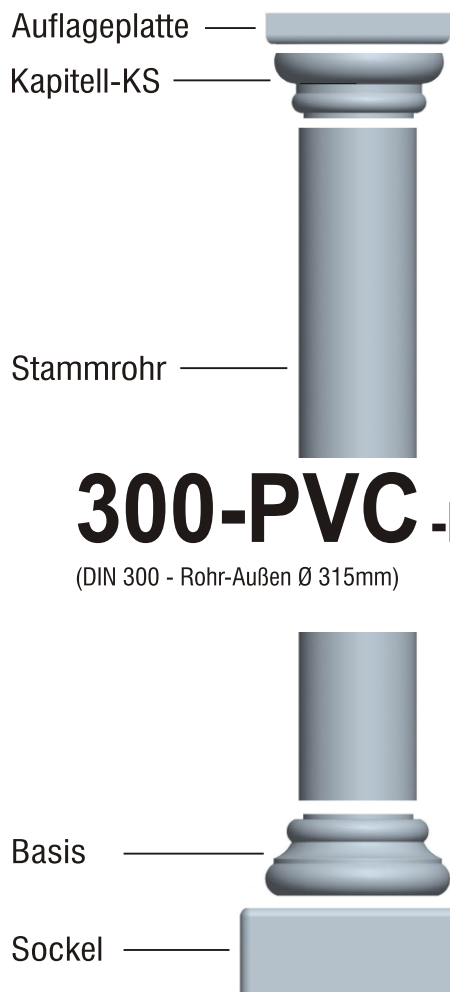

Fa. Josef Faschang
 Pirath 1 · A-4950 Altheim
 Tel. +43(0)7723-43750
 Fax +43(0)7723-43750 99
 Mobil +43(0)676-4328628

www.pic-stein.at
 info@pic-stein.at

Linea „Toscana“

Säulenstecksystem

300-PVC-Rohr

(DIN 300 - Rohr-Außen Ø 315mm)

Preise lt. aktueller Webseite

Bemaßung in mm

Bezeichnung	Artikelnummer	Gewicht in kg	Preis / Stk.	Stück	Preis / Gesamt
Auflageplatte	AP 300	18,50	55,00		
Kapitell-KS	KS 300 PVC	14,10	70,00		
Kapitell-KH	KH 300 PVC	19,30	70,00		
Kapitell-KT	KT 300 PVC	12,90	70,00		
Stammrohr	erhältlich im Baustoffhandel				
Basis	B 300 PVC	28,30	70,00		
Sockel	S 300/320	51,50	70,00		
				Summe	