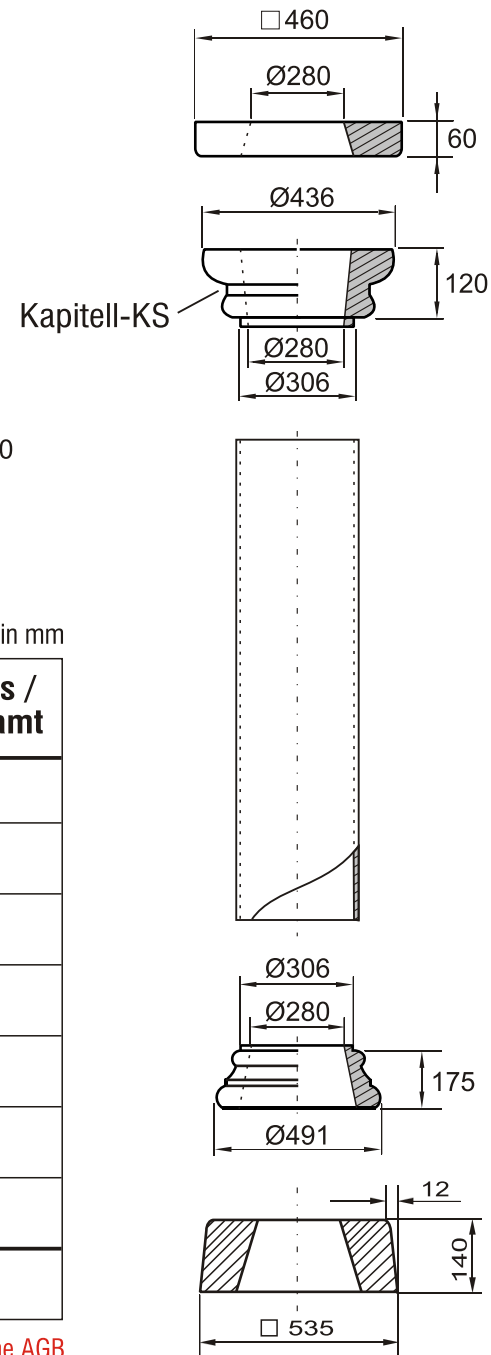

Fa. Josef Faschang
 Pirath 1 · A-4950 Altheim
 Tel. +43(0)7723-43750
 Fax +43(0)7723-43750 99
 Mobil +43(0)676-4328628

www.pic-stein.at
 info@pic-stein.at

Linea „Toscana“

Säulenstecksystem

320-GFK-Rohr

(DIN 300 - Rohr-Außen Ø 324mm)

Preise lt. aktueller Webseite

Bemaßung in mm

Bezeichnung	Artikelnummer	Gewicht in kg	Preis Stk./m	Stück	Preis / Gesamt
Auflageplatte	AP 320	21,20	60,00		
Kapitell-KS	KS 320 GFK	16,40	80,00		
Kapitell-KH	KH 320 GFK	13,60	80,00		
Kapitell-KT	KT 320 GFK	24,20	80,00		
Stammrohr	Rohr 320 GFK	13,5/m	89,00		
Basis	B 320 GFK	31,30	80,00		
Sockel	S 300/320	51,50	70,00		
				Summe	