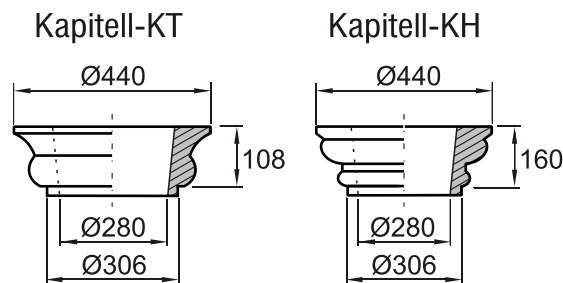

Fa. Josef Faschang
 Pirath 1 · A-4950 Altheim
 Tel. +43(0)7723-43750
 Fax +43(0)7723-43750 99
 Mobil +43(0)676-4328628

www.pic-stein.at
 info@pic-stein.at

Linea „Toscana“

Säulenstecksystem

320-GFK-Rohr

(DIN 300 - Rohr-Außen Ø 324mm)

Preise lt. aktueller Webseite

Bemaßung in mm

Bezeichnung	Artikelnummer	Gewicht in kg	Preis Stk./m	Stück	Preis / Gesamt
Auflageplatte	AP 320	21,20	60,00		
Kapitell-KS	KS 320 GFK	16,40	80,00		
Kapitell-KH	KH 320 GFK	13,60	80,00		
Kapitell-KT	KT 320 GFK	24,20	80,00		
Stammrohr	Rohr 320 GFK	13,5/m	89,00		
Basis	B 320 GFK	31,30	80,00		
Sockel	S 300/320	51,50	70,00		
				Summe	