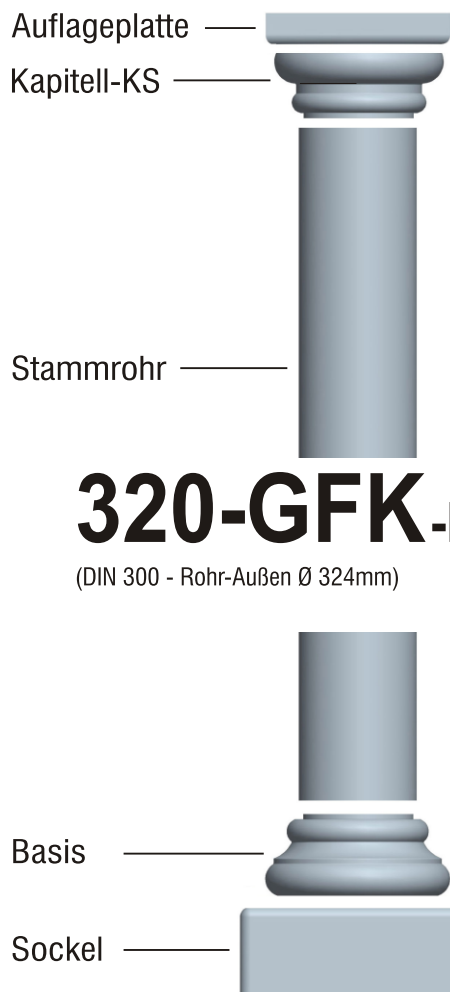

Fa. Josef Faschang
 Pirath 1 · A-4950 Altheim
 Tel. +43(0)7723-43750
 Fax +43(0)7723-43750 99
 Mobil +43(0)676-4328628

www.pic-stein.at
 info@pic-stein.at

Linea „Toscana“

Säulenstecksystem

320-GFK-Rohr

(DIN 300 - Rohr-Außen Ø 324mm)

Preise lt. aktueller Webseite

Bemaßung in mm

Bezeichnung	Artikelnummer	Gewicht in kg	Preis Stk./m	Stück	Preis / Gesamt
Auflageplatte	AP 320	21,20	60,00		
Kapitell-KS	KS 320 GFK	16,40	80,00		
Kapitell-KH	KH 320 GFK	13,60	80,00		
Kapitell-KT	KT 320 GFK	24,20	80,00		
Stammrohr	Rohr 320 GFK	13,5/m	89,00		
Basis	B 320 GFK	31,30	80,00		
Sockel	S 300/320	51,50	70,00		
				Summe	