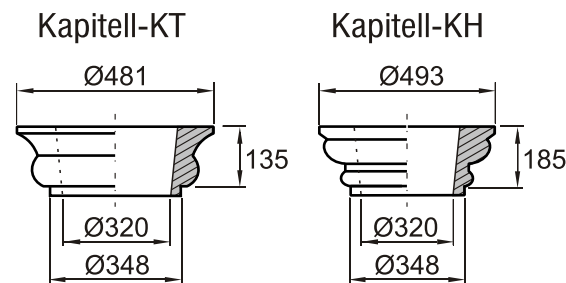

Fa. Josef Faschang
 Pirath 1 · A-4950 Altheim
 Tel. +43(0)7723-43750
 Fax +43(0)7723-43750 99
 Mobil +43(0)676-4328628

www.pic-stein.at
 info@pic-stein.at

Linea „Toscana“

Säulenstecksystem

350-Karton -Schalrohr

(DIN 350 - Rohr-Innen Ø 350mm)

Preise lt. aktueller Webseite

Bemaßung in mm

Bezeichnung	Artikelnummer	Gewicht in kg	Preis / Stk.	Stück	Preis / Gesamt
Auflageplatte	AP 350	32,50	80,00		
Kapitell-KS	KS 350 KAR	19,70	100,00		
Kapitell-KH	KH 350 KAR	29,00	100,00		
Kapitell-KT	KT 350 KAR	16,80	100,00		
Stammrohr	erhältlich im Baustoffhandel				
Basis	B 350 KAR	38,20	100,00		
Sockel	S 350	70,00	100,00		
				Summe	