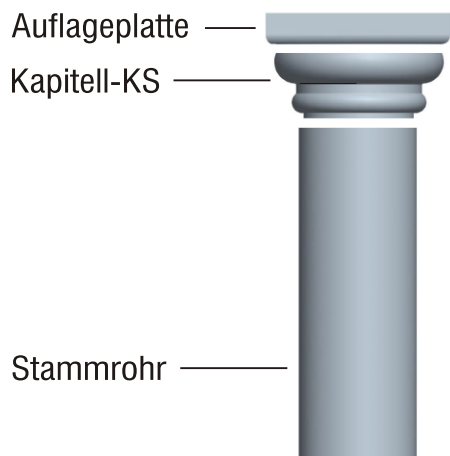

Fa. Josef Faschang
 Pirath 1 · A-4950 Altheim
 Tel. +43(0)7723-43750
 Fax +43(0)7723-43750 99
 Mobil +43(0)676-4328628

www.pic-stein.at
 info@pic-stein.at

Linea „Toscana“

Säulenstecksystem

350-Karton -Schalrohr

(DIN 350 - Rohr-Innen Ø 350mm)

Preise lt. aktueller Webseite

Bemaßung in mm

Bezeichnung	Artikelnummer	Gewicht in kg	Preis / Stk.	Stück	Preis / Gesamt
Auflageplatte	AP 350	32,50	80,00		
Kapitell-KS	KS 350 KAR	19,70	100,00		
Kapitell-KH	KH 350 KAR	29,00	100,00		
Kapitell-KT	KT 350 KAR	16,80	100,00		
Stammrohr	erhältlich im Baustoffhandel				
Basis	B 350 KAR	38,20	100,00		
Sockel	S 350	70,00	100,00		
				Summe	