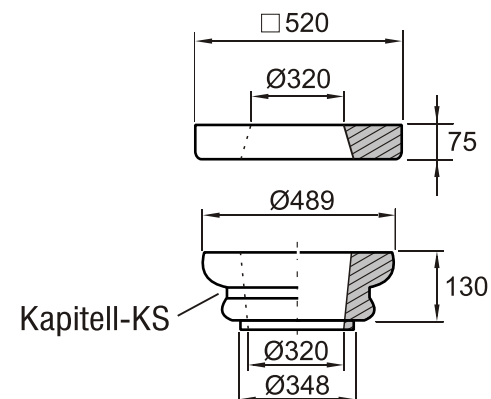

Fa. Josef Faschang
 Pirath 1 · A-4950 Altheim
 Tel. +43(0)7723-43750
 Fax +43(0)7723-43750 99
 Mobil +43(0)676-4328628

www.pic-stein.at
 info@pic-stein.at

Linea „Toscana“

Säulenstecksystem

350-Karton -Schalrohr

(DIN 350 - Rohr-Innen Ø 350mm)

Preise lt. aktueller Webseite

Bemaßung in mm

Bezeichnung	Artikelnummer	Gewicht in kg	Preis / Stk.	Stück	Preis / Gesamt
Auflageplatte	AP 350	32,50	80,00		
Kapitell-KS	KS 350 KAR	19,70	100,00		
Kapitell-KH	KH 350 KAR	29,00	100,00		
Kapitell-KT	KT 350 KAR	16,80	100,00		
Stammrohr	erhältlich im Baustoffhandel				
Basis	B 350 KAR	38,20	100,00		
Sockel	S 350	70,00	100,00		
				Summe	