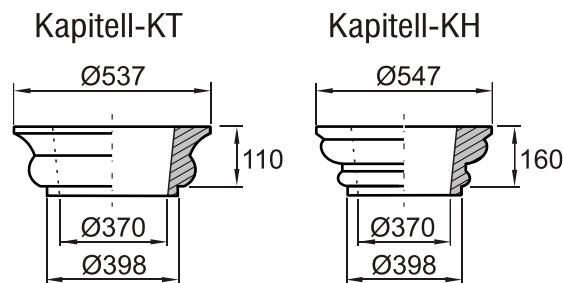

Stammrohr

400-Karton-Schalrohr

(DIN 400 - Rohr-Innen Ø 400mm)

Basis

Sockel

Preise lt. aktueller Webseite

Bemaßung in mm

Bezeichnung	Artikelnummer	Gewicht in kg	Preis / Stk.	Stück	Preis / Gesamt
Auflageplatte	AP 400	42,65	90,00		
Kapitell-KS	KS 400 KAR	23,50	120,00		
Kapitell-KH	KH 400 KAR	33,00	120,00		
Kapitell-KT	KT 400 KAR	19,03	120,00		
Stammrohr	erhältlich im Baustoffhandel				
Basis	B 400 KAR	40,00	120,00		
Sockel	S 400	90,00	120,00		
				Summe	