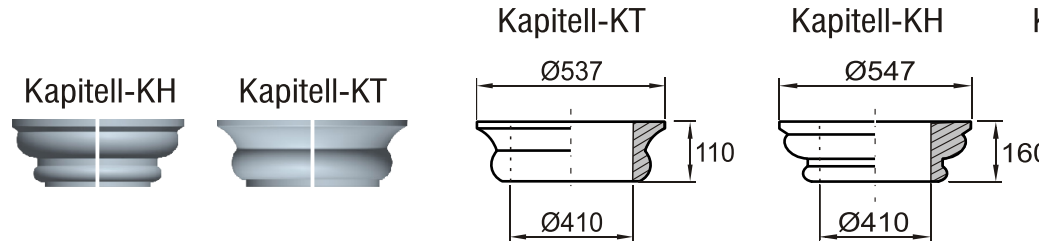

Fa. Josef Faschang
 Pirath 1 · A-4950 Altheim
 Tel. +43(0)7723-43750
 Fax +43(0)7723-43750 99
 Mobil +43(0)676-4328628

www.pic-stein.at
 info@pic-stein.at

Linea „Toscana“

Säulenstecksystem
 für nachträgliche Verkleidung

400 mm Ø Säule
 bereits vorhanden

Fertigteile können gegen Aufpreis 4,- pro Stück halbiert (geschnitten) angefertigt werden

Preise lt. aktueller Webseite

Bemaßung in mm

Bezeichnung	Artikelnummer	Gewicht in kg	Preis Stk./m	Stück	Preis / Gesamt
Auflageplatte	AP 300 NV	42,65	90,00		
Kapitell-KS	KS 300 NV	23,50	120,00		
Kapitell-KH	KH 300 NV	33,00	120,00		
Kapitell-KT	KT 300 NV	19,00	120,00		
Säule Ø 300	bereits vorhanden				
Basis	B 300 NV	40,00	120,00		
Sockel	S 300/320	90,00	120,00		
				Summe	