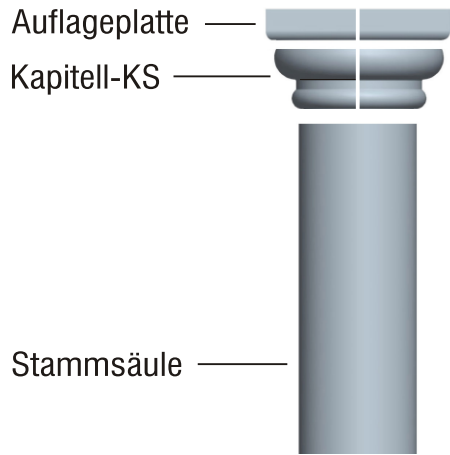

Fa. Josef Faschang
 Pirath 1 · A-4950 Altheim
 Tel. +43(0)7723-43750
 Fax +43(0)7723-43750 99
 Mobil +43(0)676-4328628

www.pic-stein.at
 info@pic-stein.at

Linea „Toscana“

Säulenstecksystem
 für nachträgliche Verkleidung

400 mm Ø Säule
 bereits vorhanden

Fertigteile können gegen Aufpreis 4,- pro Stück halbiert (geschnitten) angefertigt werden

Preise lt. aktueller Webseite

Bemaßung in mm

Bezeichnung	Artikelnummer	Gewicht in kg	Preis Stk./m	Stück	Preis / Gesamt
Auflageplatte	AP 300 NV	42,65	90,00		
Kapitell-KS	KS 300 NV	23,50	120,00		
Kapitell-KH	KH 300 NV	33,00	120,00		
Kapitell-KT	KT 300 NV	19,00	120,00		
Säule Ø 300	bereits vorhanden				
Basis	B 300 NV	40,00	120,00		
Sockel	S 300/320	90,00	120,00		
				Summe	