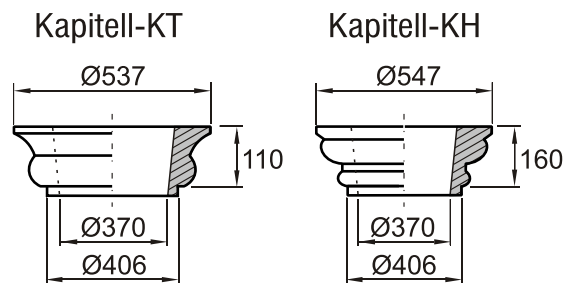

Stammrohr

420-GFK-Rohr

(DIN 400 - Rohr-Außen Ø 427mm)

Basis

Sockel

Preise lt. aktueller Webseite

Bemaßung in mm

Bezeichnung	Artikelnummer	Gewicht in kg	Preis Stk./m	Stück	Preis / Gesamt
Auflageplatte	AP 400	42,65	90,00		
Kapitell-KS	KS 420 GFK	23,50	120,00		
Kapitell-KH	KH 420 GFK	33,00	120,00		
Kapitell-KT	KT 420 GFK	19,00	120,00		
Stammrohr	Rohr 420 GFK	22,0/m	135,00		
Basis	B 420 GFK	40,00	120,00		
Sockel	S 400	90,00	120,00		
				Summe	