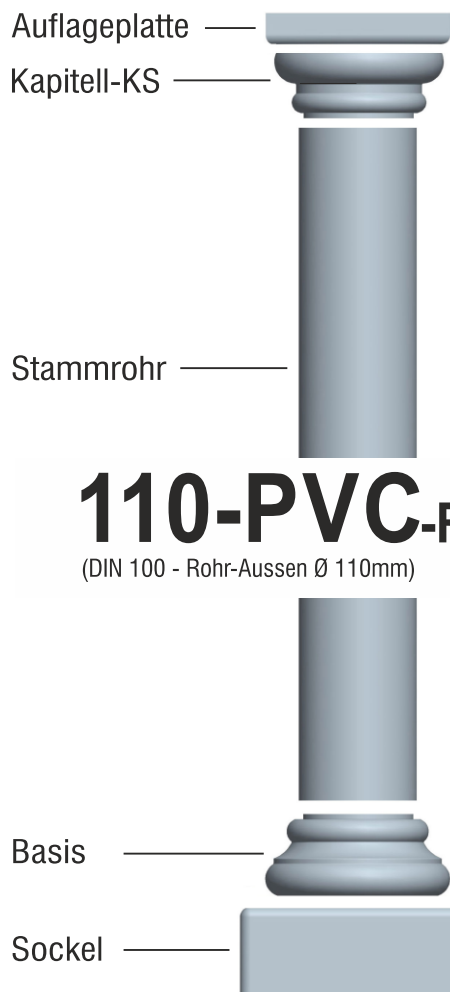

Fa. Josef Faschang
 Pirath 1 · A-4950 Altheim
 Tel. +43(0)7723-43750
 Fax +43(0)7723-43750 99
 Mobil +43(0)676-4328628

www.pic-stein.at
 info@pic-stein.at

Linea „Toscana“

Säulenstecksystem

Preise lt. aktueller Webseite

Bemaßung in mm

Bezeichnung	Artikelnummer	Gewicht in kg	Preis / Stk.	Stück	Preis / Gesamt
Auflageplatte	AP 110 PVC	1,20	30,00		
Kapitell-KS	KS 110 PVC	1,00	38,00		
Kapitell-KH	KH 110 PVC	1,04	38,00		
Kapitell-KT	KT 110 PVC	0,80	38,00		
Stammrohr	erhältlich im Baustoffhandel				
Basis	B 110 PVC	1,70	38,00		
Sockel	AP 125 PVC	1,80	30,00		
				Summe	