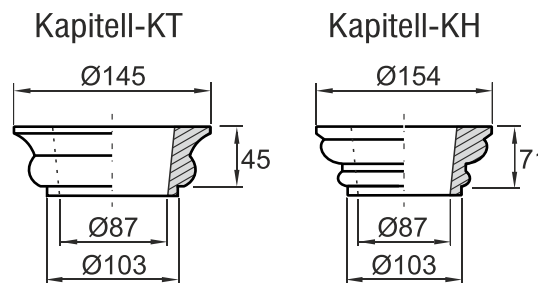

Fa. Josef Faschang
Pirath 1 · A-4950 Altheim
Tel. +43(0)7723-43750
Fax +43(0)7723-43750 99
Mobil +43(0)676-4328628

www.pic-stein.at
info@pic-stein.at

Linea „Toscana“

Säulenstecksystem

Preise lt. aktueller Webseite

Bemaßung in mm

Bezeichnung	Artikelnummer	Gewicht in kg	Preis / Stk.	Stück	Preis / Gesamt
Auflageplatte	AP 110 PVC	1,20	30,00		
Kapitell-KS	KS 110 PVC	1,00	38,00		
Kapitell-KH	KH 110 PVC	1,04	38,00		
Kapitell-KT	KT 110 PVC	0,80	38,00		
Stammrohr	erhältlich im Baustoffhandel				
Basis	B 110 PVC	1,70	38,00		
Sockel	AP 125 PVC	1,80	30,00		
				Summe	

Preise inkl. ges. MwSt.

Zahlungsbedingungen, Versand- Verpackungskosten: siehe AGB