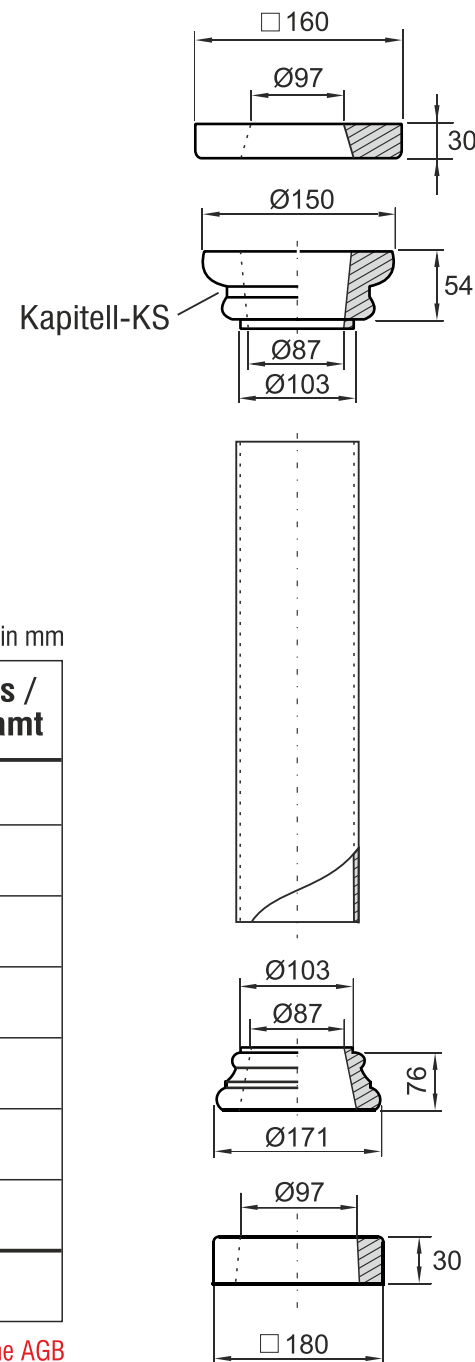

Fa. Josef Faschang
Pirath 1 · A-4950 Altheim
Tel. +43(0)7723-43750
Fax +43(0)7723-43750 99
Mobil +43(0)676-4328628

www.pic-stein.at
info@pic-stein.at

Linea „Toscana“

Säulenstecksystem

Preise lt. aktueller Webseite

Bemaßung in mm

Bezeichnung	Artikelnummer	Gewicht in kg	Preis / Stk.	Stück	Preis / Gesamt
Auflageplatte	AP 110 PVC	1,20	30,00		
Kapitell-KS	KS 110 PVC	1,00	38,00		
Kapitell-KH	KH 110 PVC	1,04	38,00		
Kapitell-KT	KT 110 PVC	0,80	38,00		
Stammrohr	erhältlich im Baustoffhandel				
Basis	B 110 PVC	1,70	38,00		
Sockel	AP 125 PVC	1,80	30,00		
				Summe	

Preise inkl. ges. MwSt.

Zahlungsbedingungen, Versand- Verpackungskosten: siehe AGB