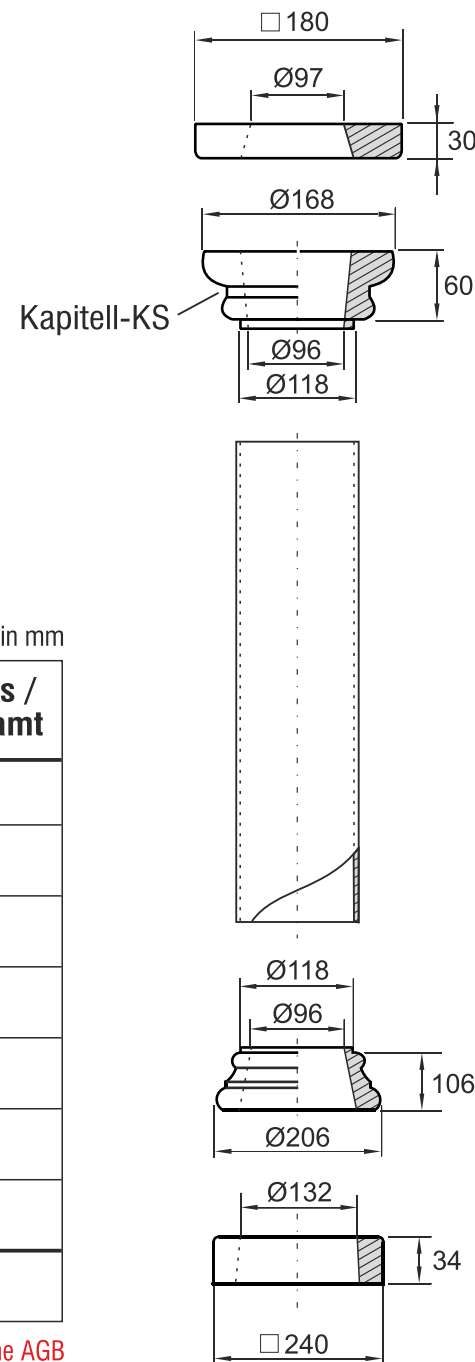

Fa. Josef Faschang
 Pirath 1 · A-4950 Altheim
 Tel. +43(0)7723-43750
 Fax +43(0)7723-43750 99
 Mobil +43(0)676-4328628

www.pic-stein.at
 info@pic-stein.at

Linea „Toscana“

Säulenstecksystem

125-PVC-Rohr
 (DIN 125 - Rohr-Aussen Ø 125mm)

Preise lt. aktueller Webseite

Bemaßung in mm

Bezeichnung	Artikelnummer	Gewicht in kg	Preis / Stk.	Stück	Preis / Gesamt
Auflageplatte	AP 125 PVC	1,80	30,00		
Kapitell-KS	KS 125 PVC	1,50	42,00		
Kapitell-KH	KH 125 PVC	2,10	42,00		
Kapitell-KT	KT 125 PVC	1,03	42,00		
Stammrohr	erhältlich im Baustoffhandel				
Basis	B 125 PVC	3,06	42,00		
Sockel	AP 160 PVC	3,50	32,00		
				Summe	