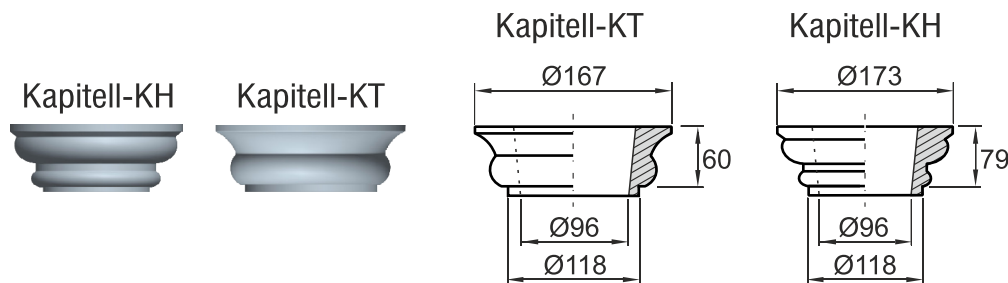

Fa. Josef Faschang
 Pirath 1 · A-4950 Altheim
 Tel. +43(0)7723-43750
 Fax +43(0)7723-43750 99
 Mobil +43(0)676-4328628

www.pic-stein.at
 info@pic-stein.at

Linea „Toscana“

Säulenstecksystem

125-PVC-Rohr
 (DIN 125 - Rohr-Aussen Ø 125mm)

Preise lt. aktueller Webseite

Bemaßung in mm

Bezeichnung	Artikelnummer	Gewicht in kg	Preis / Stk.	Stück	Preis / Gesamt
Auflageplatte	AP 125 PVC	1,80	30,00		
Kapitell-KS	KS 125 PVC	1,50	42,00		
Kapitell-KH	KH 125 PVC	2,10	42,00		
Kapitell-KT	KT 125 PVC	1,03	42,00		
Stammrohr	erhältlich im Baustoffhandel				
Basis	B 125 PVC	3,06	42,00		
Sockel	AP 160 PVC	3,50	32,00		
				Summe	