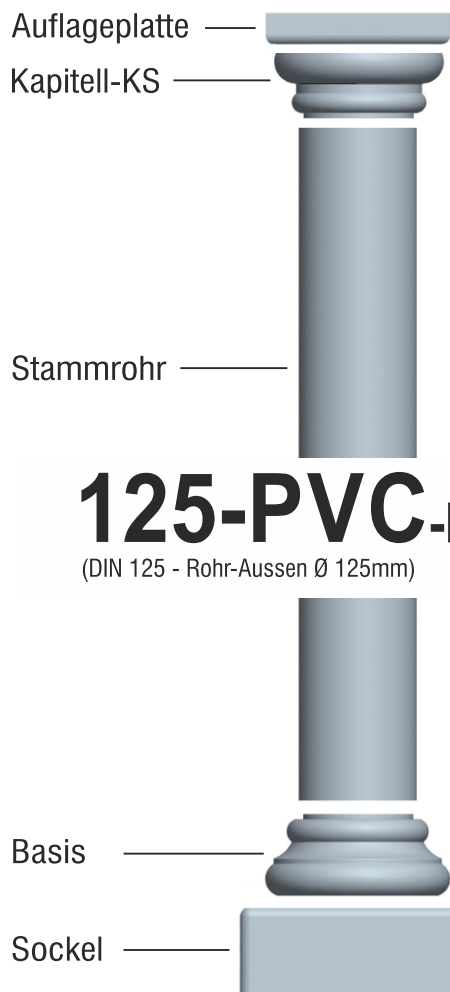

Fa. Josef Faschang
 Pirath 1 · A-4950 Altheim
 Tel. +43(0)7723-43750
 Fax +43(0)7723-43750 99
 Mobil +43(0)676-4328628

www.pic-stein.at
 info@pic-stein.at

Linea „Toscana“

Säulenstecksystem

125-PVC-Rohr
 (DIN 125 - Rohr-Aussen Ø 125mm)

Preise lt. aktueller Webseite

Bemaßung in mm

Bezeichnung	Artikelnummer	Gewicht in kg	Preis / Stk.	Stück	Preis / Gesamt
Auflageplatte	AP 125 PVC	1,80	30,00		
Kapitell-KS	KS 125 PVC	1,50	42,00		
Kapitell-KH	KH 125 PVC	2,10	42,00		
Kapitell-KT	KT 125 PVC	1,03	42,00		
Stammrohr	erhältlich im Baustoffhandel				
Basis	B 125 PVC	3,06	42,00		
Sockel	AP 160 PVC	3,50	32,00		
				Summe	