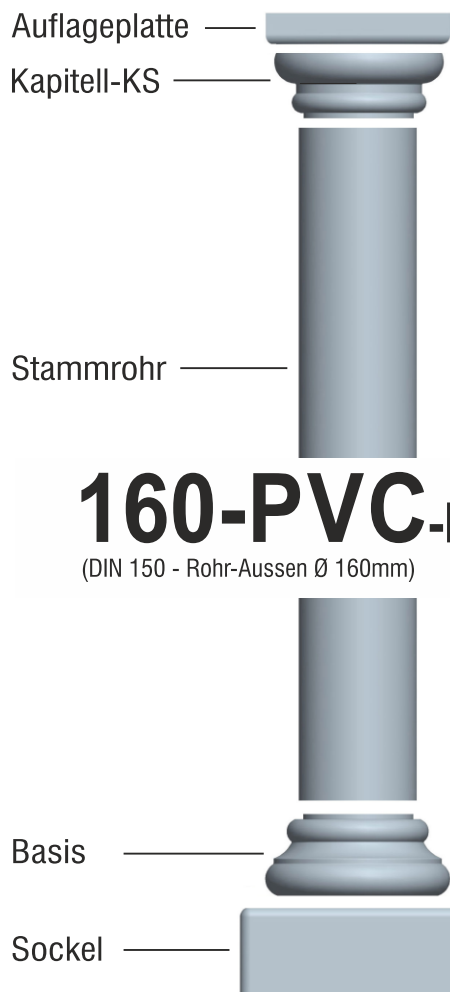

# Linea „Toscana“

## Säulenstecksystem

**160-PVC-Rohr**  
 (DIN 150 - Rohr-Aussen Ø 160mm)

Preise lt. aktueller Webseite

Bemaßung in mm

Bezeichnung	Artikelnummer	Gewicht in kg	Preis / Stk.	Stück	Preis / Gesamt
Auflageplatte	AP 160 PVC	3,50	32,00		
Kapitell-KS	KS 160 PVC	2,60	48,00		
Kapitell-KH	KH 160 PVC	3,90	48,00		
Kapitell-KT	KT 160 PVC	2,30	48,00		
Stammrohr	erhältlich im Baustoffhandel				
Basis	B 160 PVC	5,50	48,00		
Sockel	AP 200	7,85	36,00		
				<b>Summe</b>	