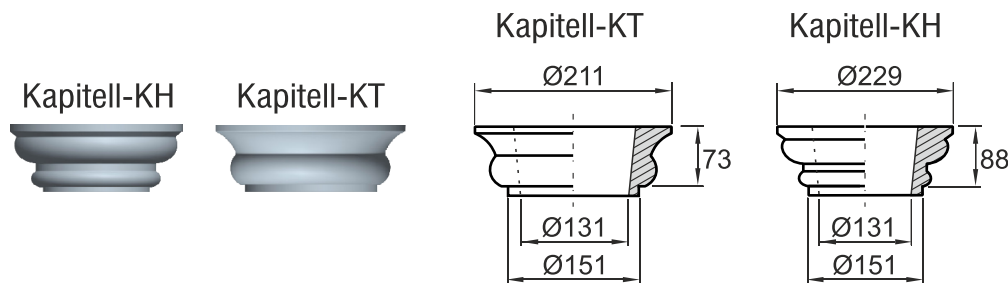

# Linea „Toscana“

## Säulenstecksystem

**160-PVC-Rohr**  
 (DIN 150 - Rohr-Aussen Ø 160mm)

Preise lt. aktueller Webseite

Bemaßung in mm

Bezeichnung	Artikelnummer	Gewicht in kg	Preis / Stk.	Stück	Preis / Gesamt
Auflageplatte	AP 160 PVC	3,50	32,00		
Kapitell-KS	KS 160 PVC	2,60	48,00		
Kapitell-KH	KH 160 PVC	3,90	48,00		
Kapitell-KT	KT 160 PVC	2,30	48,00		
Stammrohr	erhältlich im Baustoffhandel				
Basis	B 160 PVC	5,50	48,00		
Sockel	AP 200	7,85	36,00		
				<b>Summe</b>	