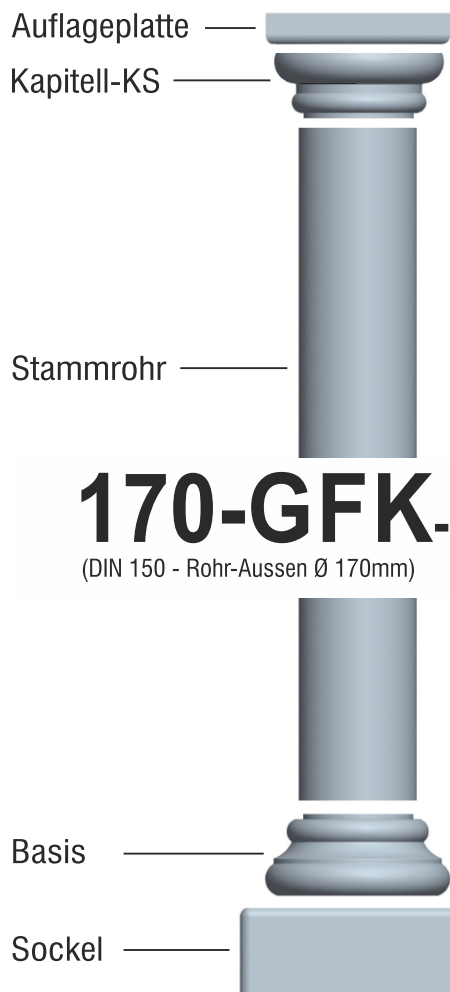

Fa. Josef Faschang
 Pirath 1 · A-4950 Altheim
 Tel. +43(0)7723-43750
 Fax +43(0)7723-43750 99
 Mobil +43(0)676-4328628

www.pic-stein.at
 info@pic-stein.at

Linea „Toscana“

Säulenstecksystem

Preise lt. aktueller Webseite

Bemaßung in mm

Bezeichnung	Artikelnummer	Gewicht in kg	Preis / Stk./m	Stück	Preis / Gesamt
Auflageplatte	AP 170 GFK	4,36	34,00		
Kapitell-KS	KS 170 GFK	4,10	54,00		
Kapitell-KH	KH 170 GFK	5,90	54,00		
Kapitell-KT	KT 170 GFK	3,10	54,00		
Stammrohr	Rohr 170 GFK	3,50/m	Derzeit nicht Lieferbar		
Basis	B 170 GFK	7,70	54,00		
Sockel	AP 200	7,85	45,00		
				Summe	