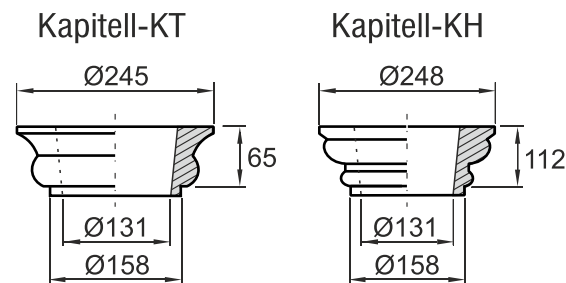

Fa. Josef Faschang
Pirath 1 · A-4950 Altheim
Tel. +43(0)7723-43750
Fax +43(0)7723-43750 99
Mobil +43(0)676-4328628

www.pic-stein.at
info@pic-stein.at

Linea „Toscana“

Säulenstecksystem

Preise lt. aktueller Webseite

Bemaßung in mm

Bezeichnung	Artikelnummer	Gewicht in kg	Preis / Stk./m	Stück	Preis / Gesamt
Auflageplatte	AP 170 GFK	4,36	34,00		
Kapitell-KS	KS 170 GFK	4,10	54,00		
Kapitell-KH	KH 170 GFK	5,90	54,00		
Kapitell-KT	KT 170 GFK	3,10	54,00		
Stammrohr	Rohr 170 GFK	3,50/m	Derzeit nicht Lieferbar		
Basis	B 170 GFK	7,70	54,00		
Sockel	AP 200	7,85	45,00		
				Summe	

Preise inkl. ges. MwSt.

Zahlungsbedingungen, Versand- Verpackungskosten: siehe AGB