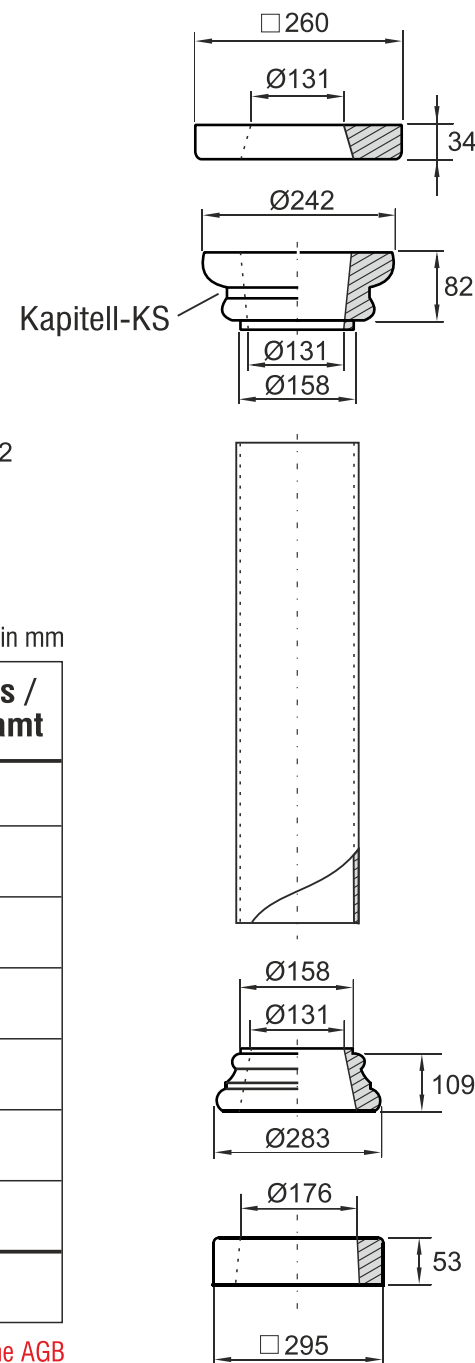

Fa. Josef Faschang
Pirath 1 · A-4950 Altheim
Tel. +43(0)7723-43750
Fax +43(0)7723-43750 99
Mobil +43(0)676-4328628

www.pic-stein.at
info@pic-stein.at

Linea „Toscana“

Säulenstecksystem

Preise lt. aktueller Webseite

Bemaßung in mm

Bezeichnung	Artikelnummer	Gewicht in kg	Preis / Stk./m	Stück	Preis / Gesamt
Auflageplatte	AP 170 GFK	4,36	34,00		
Kapitell-KS	KS 170 GFK	4,10	54,00		
Kapitell-KH	KH 170 GFK	5,90	54,00		
Kapitell-KT	KT 170 GFK	3,10	54,00		
Stammrohr	Rohr 170 GFK	3,50/m	Derzeit nicht Lieferbar		
Basis	B 170 GFK	7,70	54,00		
Sockel	AP 200	7,85	45,00		
				Summe	

Preise inkl. ges. MwSt.

Zahlungsbedingungen, Versand- Verpackungskosten: siehe AGB